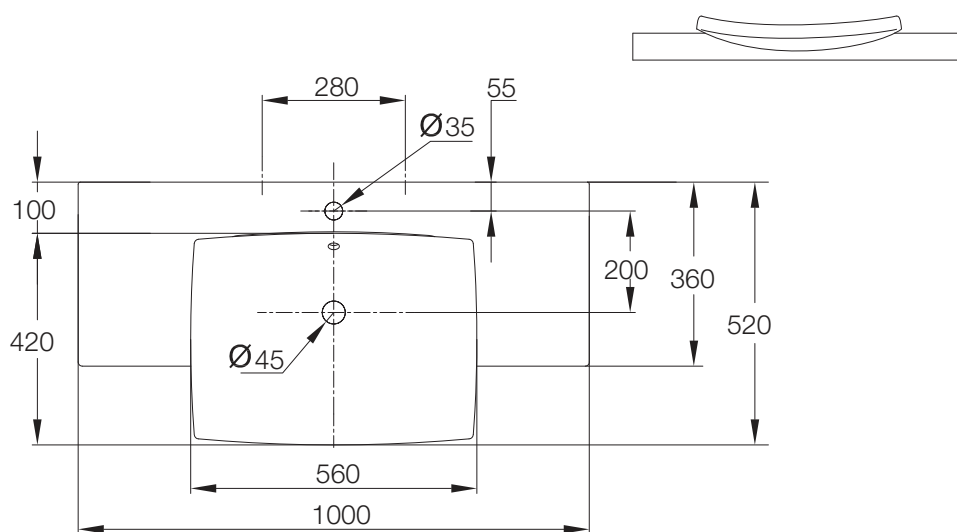

产品规格:

型号	K-19034W
安装方式	一体化台盆
龙头安装孔#	单孔
外尺寸	1000 × 520 mm
脸盆内径	560 × 420 mm
材料	耐火土
推荐配件	
龙头	K-9076T WAVE维芙单孔脸盆龙头

#尺寸仅供参考，可能会因P弯、龙头、角阀及供水管而改变。

产品尺寸图: (单位:毫米)

K-19034W