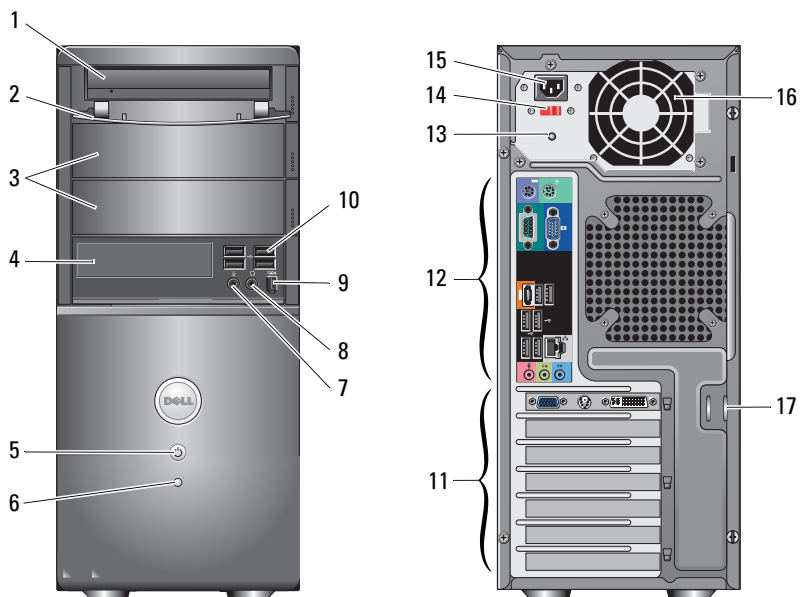

关于警告

 警告：“警告”表示可能会造成财产损失、人身伤害甚至死亡。

Dell™ Vostro™ 420/220/220s

设置和功能信息

Vostro 420 正面视图和背面视图

- | | | | |
|----|-------------------|----|-----------------|
| 1 | 光盘驱动器 | 2 | 驱动器托架前面板（打开） |
| 3 | 可选光盘驱动器托架（2个） | 4 | 介质卡读取器（可选） |
| 5 | 电源按钮、电源指示灯 | 6 | 驱动器活动指示灯 |
| 7 | 麦克风连接器 | 8 | 耳机连接器 |
| 9 | IEEE 1394 连接器（可选） | 10 | USB 2.0 连接器（4个） |
| 11 | 扩充卡插槽（7个） | 12 | 背面板连接器 |

2009年1月

OM318HA02

型号: DCSCLF,
DCSCMF, DCSCSF

- | | |
|----------------|------------|
| 13 电源设备指示灯 | 14 电压选择器开关 |
| 15 电源线连接器 | 16 电源设备通风孔 |
| 17 安全缆线 / 挂锁扣环 | |

Vostro 220 正面视图和背面视图

- | | |
|---------------------|---------------------|
| 1 光盘驱动器 | 2 驱动器托架前面板（打开） |
| 3 可选的光盘驱动器托架 | 4 介质卡读取器（可选） |
| 5 电源按钮、电源指示灯 | 6 驱动器活动指示灯 |
| 7 麦克风连接器 | 8 耳机连接器 |
| 9 IEEE 1394 连接器（可选） | 10 USB 2.0 连接器（4 个） |
| 11 扩充卡插槽（8 个） | 12 背面板连接器 |
| 13 电源设备指示灯 | 14 电压选择器开关 |
| 15 电源线连接器 | 16 电源设备通风孔 |
| 17 安全缆线 / 挂锁扣环 | |

Vostro 220s 正面视图和背面视图

- 1 光盘驱动器
- 3 USB 2.0 连接器 (2 个)
- 5 麦克风连接器
- 7 介质卡读取器 (可选)
- 9 电压选择器开关
- 11 扩充卡插槽 (4 个)
- 13 安全缆线 / 挂锁扣环

- 2 电源按钮、电源指示灯
- 4 耳机连接器
- 6 驱动器活动指示灯
- 8 电源设备通风孔
- 10 电源设备指示灯
- 12 背面板连接器
- 14 电源连接器