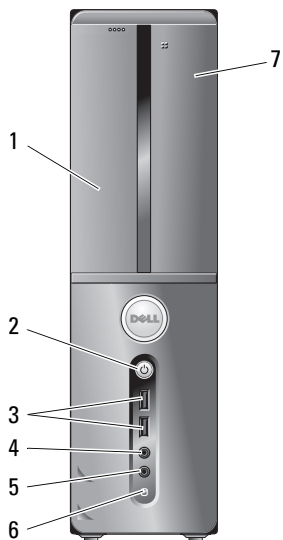

关于警告

 警告：“警告”表示可能会造成财产损失、人身伤害甚至死亡。

Dell™ Vostro™ 420/220/220s

设置和功能信息

Vostro 420 正面视图和背面视图

- | | | | |
|----|-------------------|----|-----------------|
| 1 | 光盘驱动器 | 2 | 驱动器托架前面板（打开） |
| 3 | 可选光盘驱动器托架（2个） | 4 | 介质卡读取器（可选） |
| 5 | 电源按钮、电源指示灯 | 6 | 驱动器活动指示灯 |
| 7 | 麦克风连接器 | 8 | 耳机连接器 |
| 9 | IEEE 1394 连接器（可选） | 10 | USB 2.0 连接器（4个） |
| 11 | 扩充卡插槽（7个） | 12 | 背面板连接器 |

2009年1月

OM318HA02

型号: DCSCLF,
DCSCMF, DCSCSF

- | | |
|----------------|------------|
| 13 电源设备指示灯 | 14 电压选择器开关 |
| 15 电源线连接器 | 16 电源设备通风孔 |
| 17 安全缆线 / 挂锁扣环 | |

Vostro 220 正面视图和背面视图

- | | |
|---------------------|---------------------|
| 1 光盘驱动器 | 2 驱动器托架前面板（打开） |
| 3 可选的光盘驱动器托架 | 4 介质卡读取器（可选） |
| 5 电源按钮、电源指示灯 | 6 驱动器活动指示灯 |
| 7 麦克风连接器 | 8 耳机连接器 |
| 9 IEEE 1394 连接器（可选） | 10 USB 2.0 连接器（4 个） |
| 11 扩充卡插槽（8 个） | 12 背面板连接器 |
| 13 电源设备指示灯 | 14 电压选择器开关 |
| 15 电源线连接器 | 16 电源设备通风孔 |
| 17 安全缆线 / 挂锁扣环 | |

Vostro 220s 正面视图和背面视图

- 1 光盘驱动器
- 3 USB 2.0 连接器 (2 个)
- 5 麦克风连接器
- 7 介质卡读取器 (可选)
- 9 电压选择器开关
- 11 扩充卡插槽 (4 个)
- 13 安全缆线 / 挂锁扣环

- 2 电源按钮、电源指示灯
- 4 耳机连接器
- 6 驱动器活动指示灯
- 8 电源设备通风孔
- 10 电源设备指示灯
- 12 背面板连接器
- 14 电源连接器