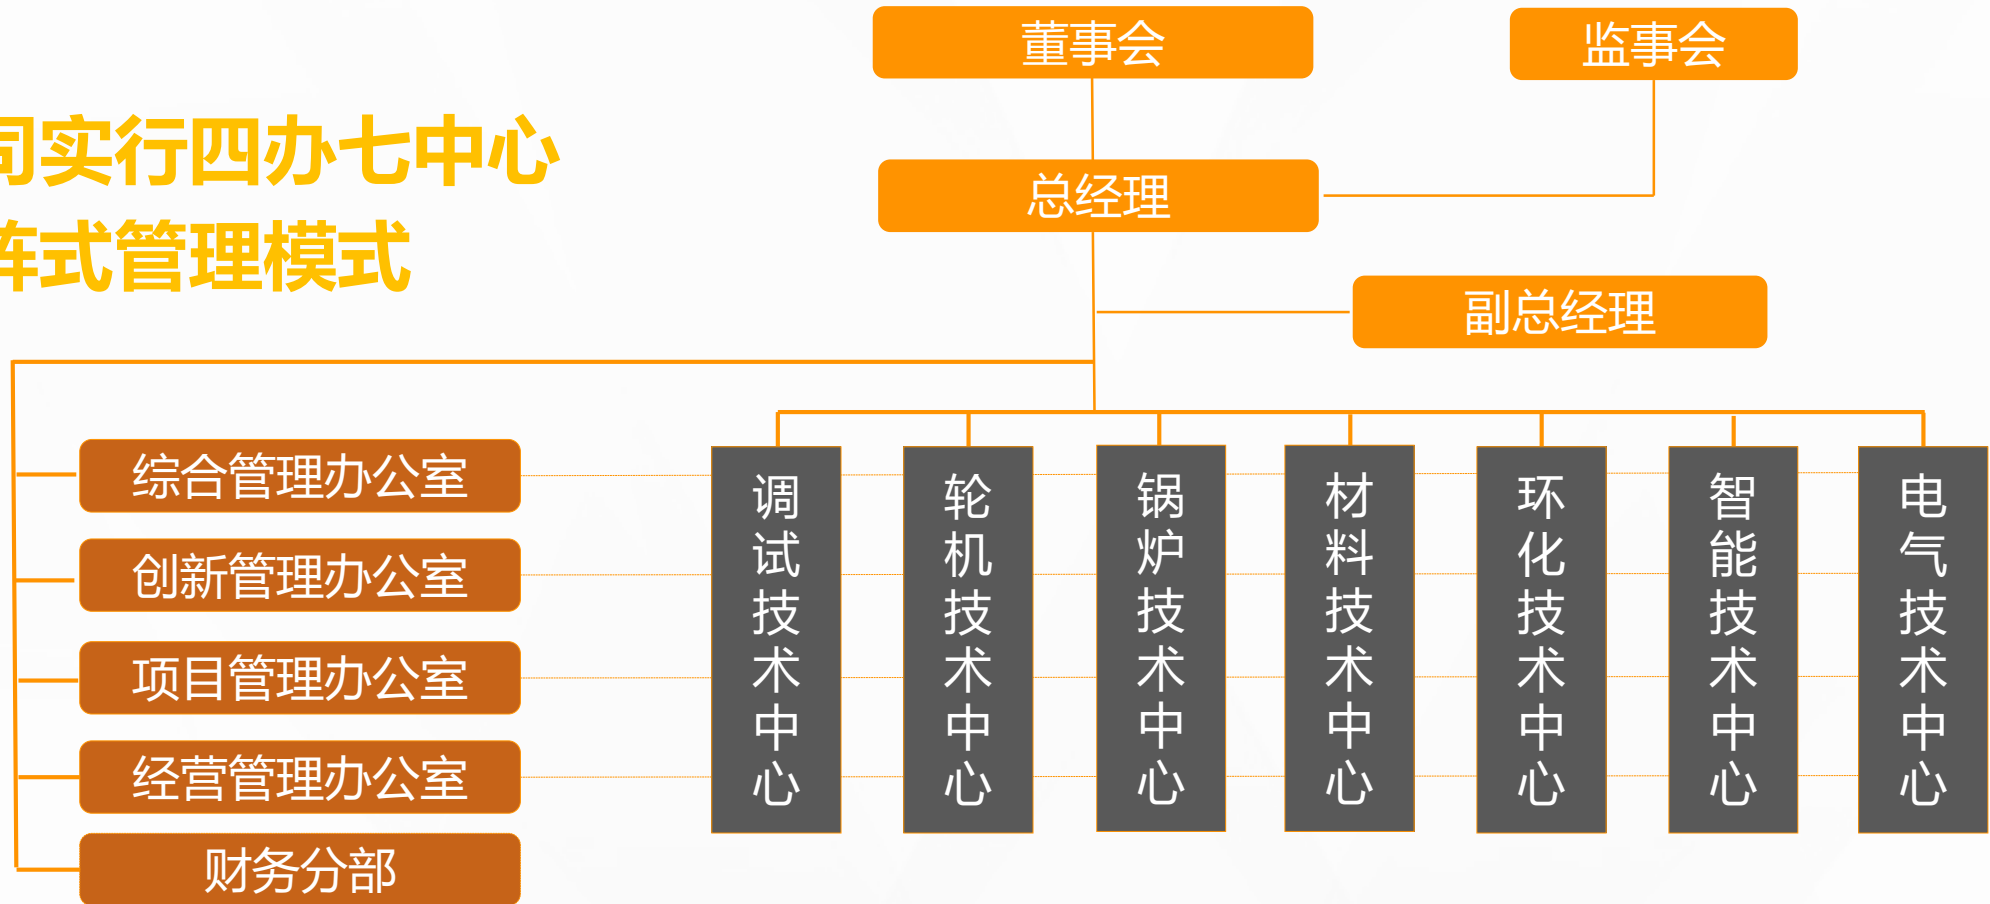

公司实行四办七中心 矩阵式管理模式