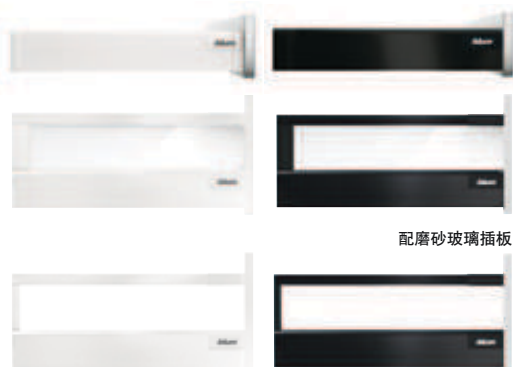

矩形扶杆

- 设计风格与直线型抽帮相得益彰

直线型抽帮设计

- 尽显极致简约

可选配玻璃插板

- 灵活自由, 为您的设计添砖加瓦

经典的导轨结合阻尼系统, 为抽屉的开合实现一如既往的顺滑、稳定及柔和。

与抽屉配备的内分隔件系统, 使空间规划简便合理。

基本销售方案

- 抽帮颜色: 丝光白、特拉黑
- 标称长度: 450mm, 500mm
- 导轨承重: 30kg
- 低抽高度(背板): 84mm
高抽高度(背板): 199mm
- 玻璃插板: 透明玻璃、磨砂玻璃

配磨砂玻璃插板

配透明玻璃插板

更多相关信息请咨询销售人员

详细信息

安装 - 简易而且无需工具

让安装既便捷又轻松, 于我们而言十分重要。例如, 采用久经考验的INSERTA按入胀紧技术 - 无需工具, 即可安装。