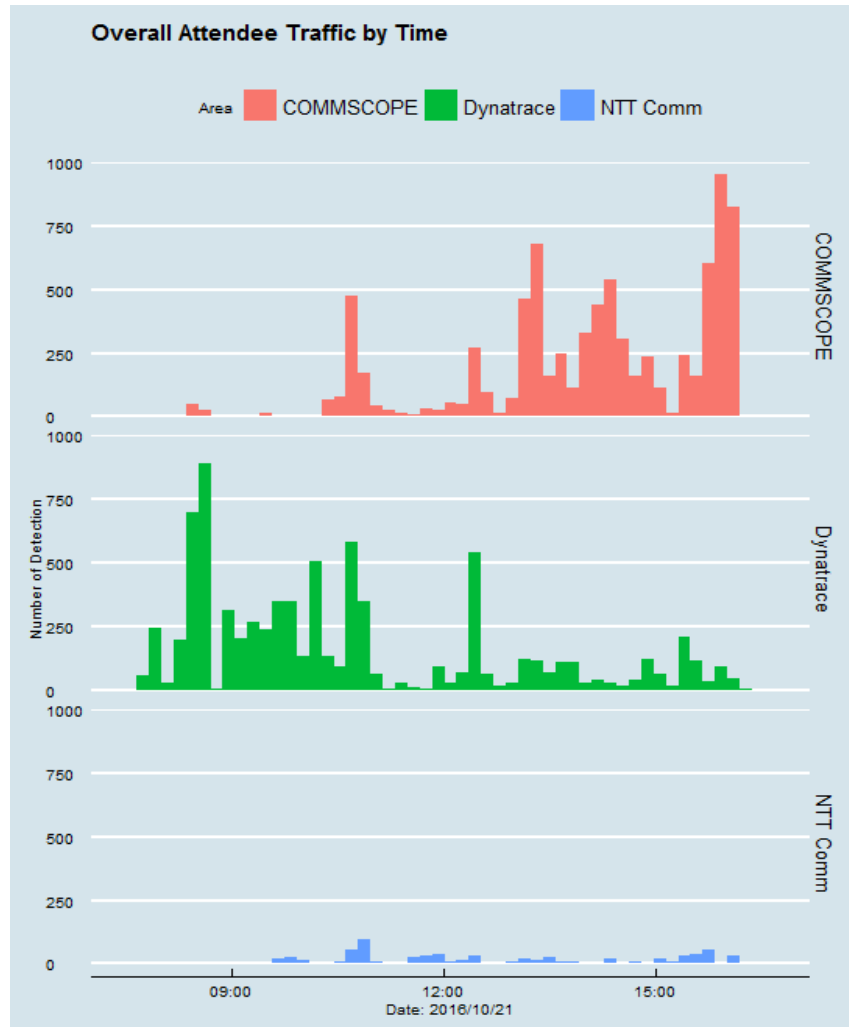

*由于系统监控点输入长度有限，监控数据上NTT Comm即NTT Communications

监控点	赞助商级别	天线类型
NTT Communications	钻石	无线一体机
COMMSCOPE	白金	有线多通道
Dynatrace	白金	有线多通道

监控点	人流量	停留人数	到访人次	累计停留时间 (小时:分钟:秒)	平均停留时间 (秒)
NTT Comm	91	35	50	00:16:10	19
COMMSCOPE	192	82	156	01:51:23	42
Dynatrace	166	95	211	02:14:10	38

1. 上午Dynatrace的人流量比较大，特别是9点之前，是展台的人流高峰期
2. 下午COMMSCOPE的人流量增大，远大于Dynatrace
3. NTT Communications的人流量一直都很小，需要说明的是，主要是由于当时无线网络欠佳造成数据未能及时采集到。

媒体合作伙伴

DOT CONNECTOR
Business Consulting Services

CIO

首席信息官峰会·北京站
CIO SUMMIT 2016 BJ