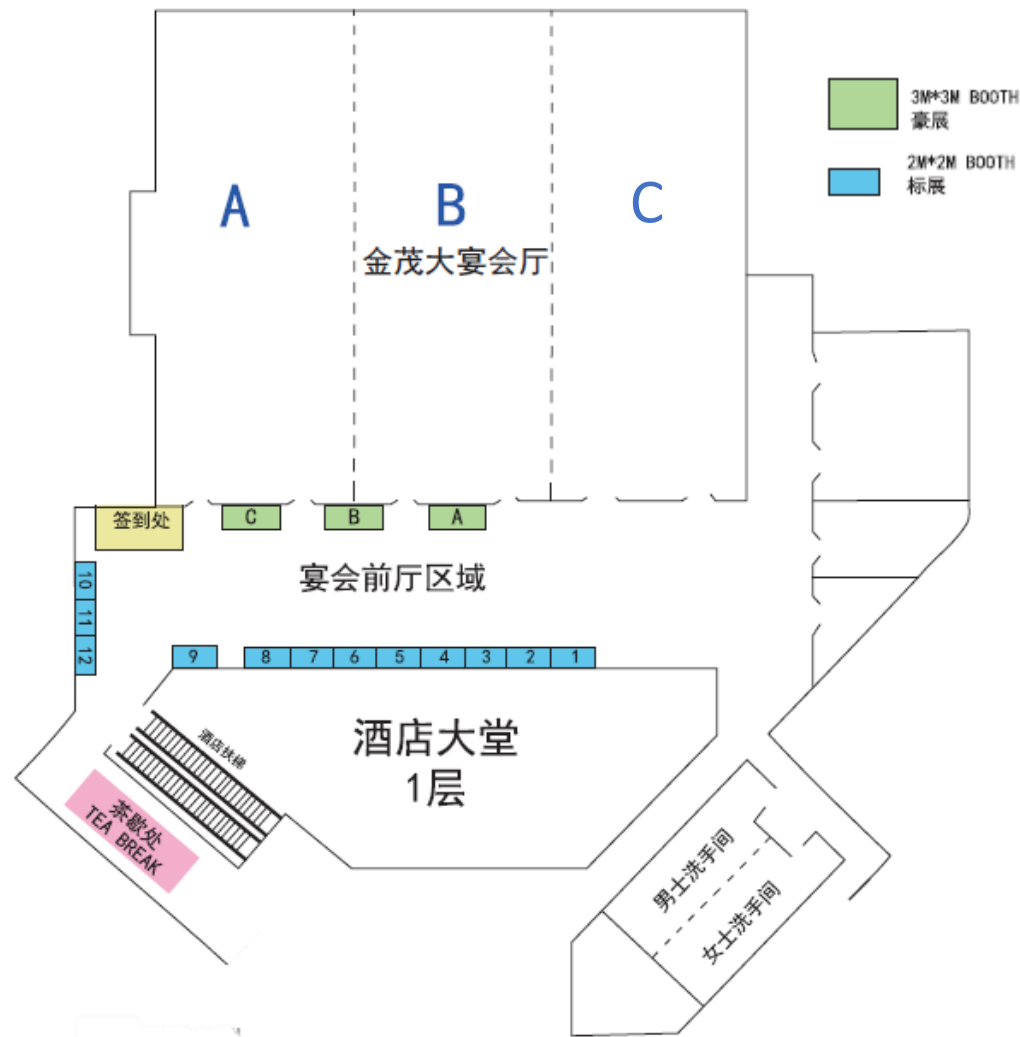

北京金茂万丽酒店

北京王府井大街57号(原王府井大饭店)

三楼金茂大宴会厅