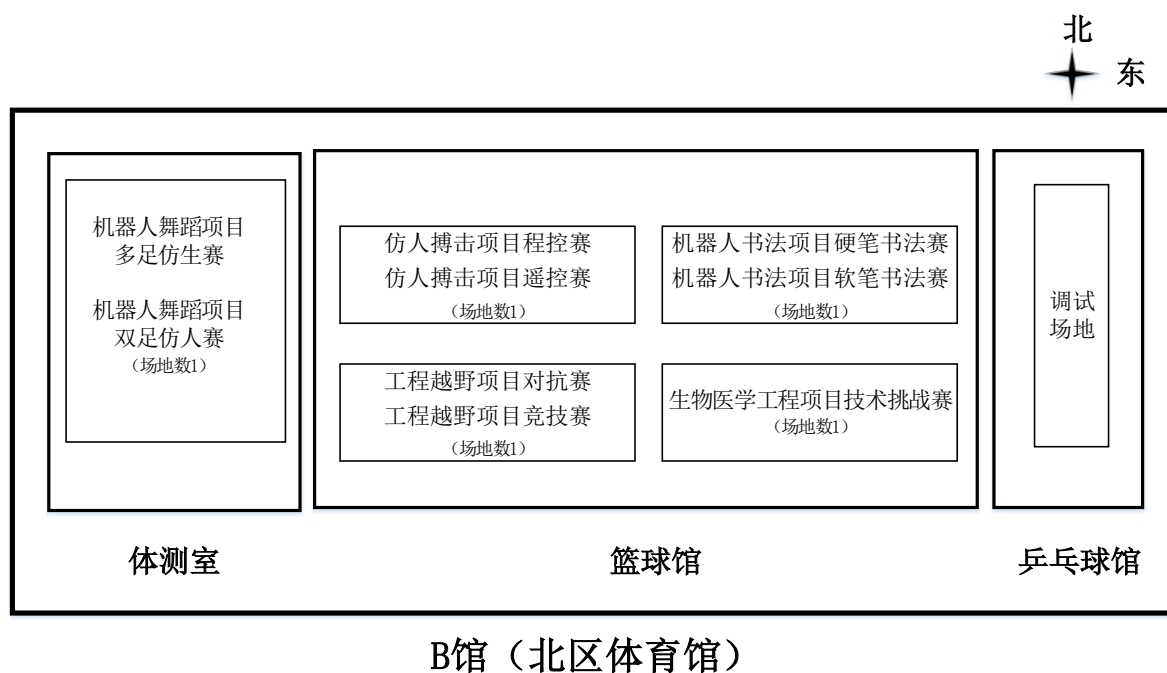

2.各赛项场馆分布图