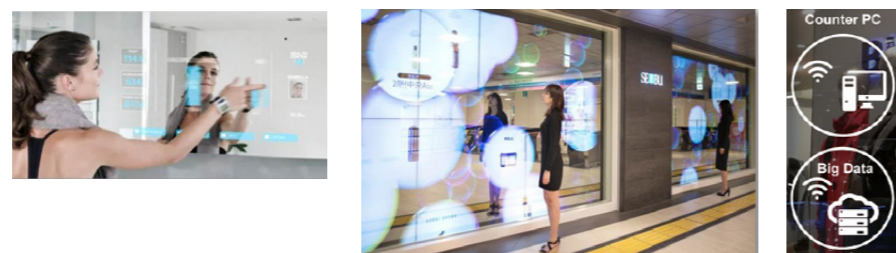

特点

- 高亮度与广色域
- **High Brightness: 600 nits**
- **Wide Color Gamut: 85% NTSC**
- 云端连线即时更新资料库
- 结合感应装置切换模式