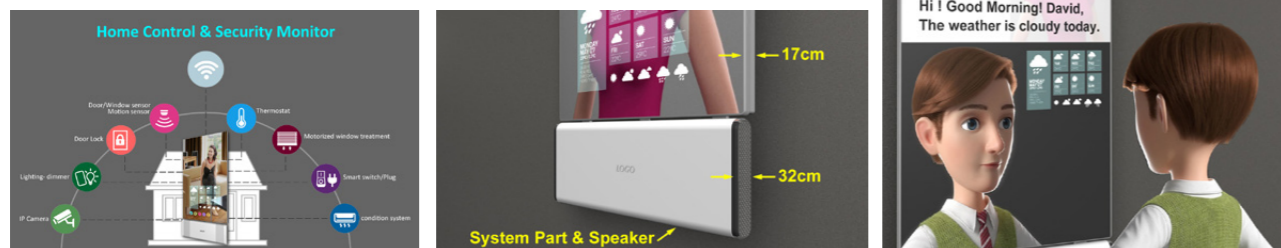

## 智慧家居与商用镜面显示屏

### 智慧家居镜面显示屏

诚屏科技镜面显示屏结合智慧家居概念，加入声控及触控功能藉由联网控制家用装置。除了可显示每天的天气、新闻及用电量等一般资讯之外，还配合镜面功能加入小管家互动的功能，装设于浴室、房间等家用空间中，友善介面易操作更让家庭多一份温暖。

应用场域：智慧家居、饭店

### 特点

- 友善介面与小管家互动功能
- 结合家用监控系统安全升级

### 商用镜面显示屏

诚屏科技商用镜面显示屏不仅拥有高亮度与高彩度广告画质，藉由互动功能与推播更能加速客户购买意愿。当顾客站靠近时，显示器透过感应装置由广告模式切换成镜面模式，结合试妆穿衣软体提供互动服务并显示周边资讯传达给顾客。消费者可直接透过显示屏购买产品，显示器藉由内建 wifi 及蓝芽可及时连网至后台资料库系统并记录客户资料，充分应用于智慧零售领域。

应用场域：百货公司、服饰店、免税店、健身房