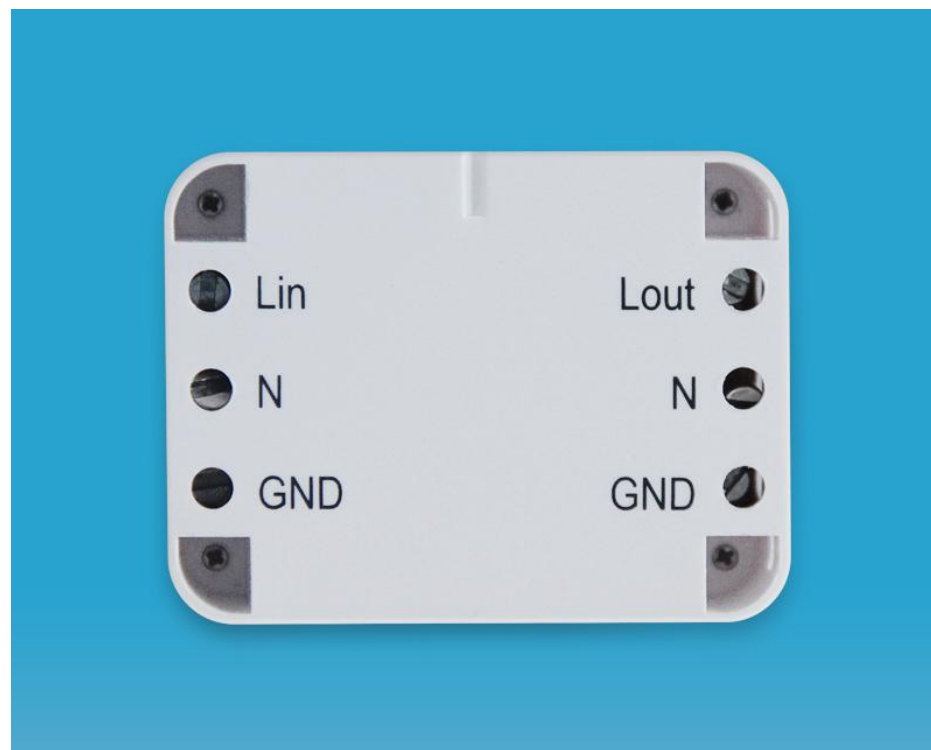

三、产品实拍图

图三 产品正面结构图

图四 产品背面结构图