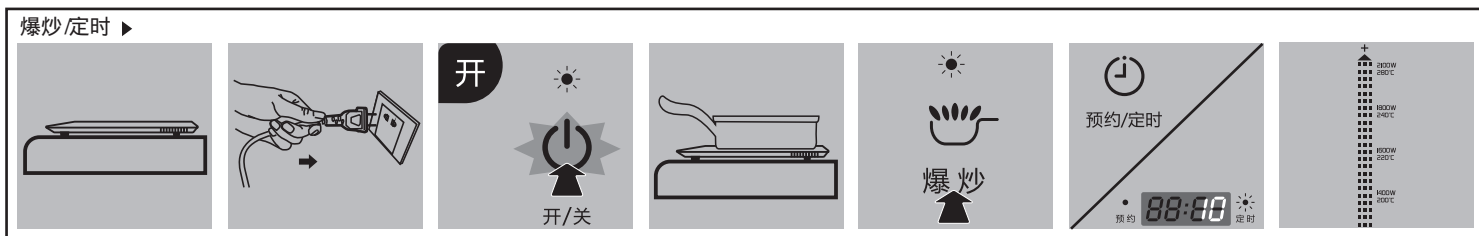

快速指导手册

HD4992

在您使用产品之前，请先阅读用户手册

：此符号表示数字或指示灯闪动

快速指导手册

HD4992

在您使用产品之前，请先阅读用户手册

适用锅具 ▶