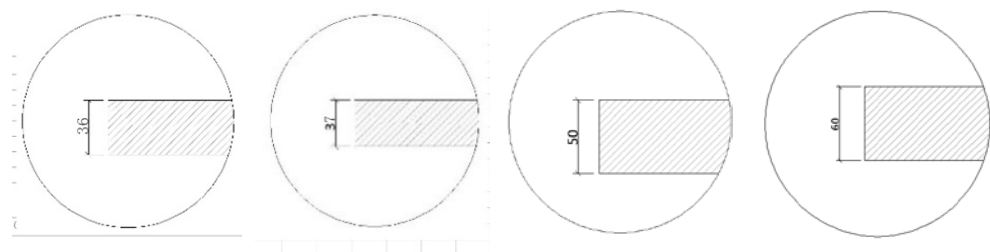

台面：36mm/37mm/50mm/60mm厚直边MFC&实木贴面可选

台脚：喷粉圆盘脚、喷粉方盘脚可选

多种形状可选

可选配走线系统