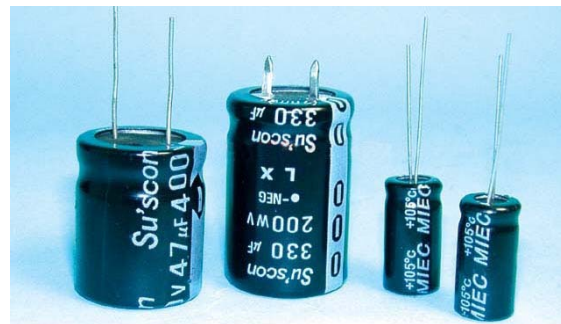

自复保险正温度系数热敏电阻（自复保险丝）

	
<p>热敏电阻</p>	<p>热敏电阻</p>
	
<p>热敏电阻</p>	<p>热敏电阻</p>
	
<p>热敏温度传感器</p>	
	
<p>LED 间隔柱</p>	

倾角电位器

直线型电位器

角度张力检测精密电位器

电位器-旋钮

可调电阻

可调电阻

光敏电阻

光敏电阻

湿敏电阻

热释电红外感应器

电解电容

高压电解电容

	
<p>贴片电解电容</p>	<p>贴片钽电容</p>
	
<p>引线模压固体钽电容</p>	<p>引线钽电容</p>
	
<p>积层陶瓷电容(独石电容)-径向引线</p>	<p>积层陶瓷电容(独石电容)-轴向引线</p>
	
<p>瓷片电容</p>	<p>高压瓷片电容</p>
	
<p>聚酯电容(涤纶电容)</p>	<p>贴片电容</p>