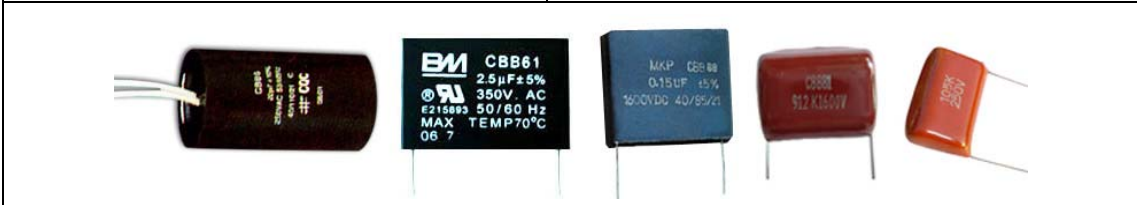

金属化聚丙烯膜电容 (CBB 电容)