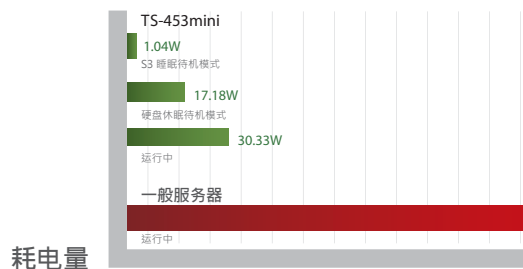

■ 节能、超宁静

TS-453mini 使用低功耗的 22nm 处理器与 DDR3L 内存，具低电压、低耗电特性，节能省电之余，可同时维持高效能的系统运作。其他节能省电设计包含系统睡眠模式 (S3 sleep mode)、电源开关排程、硬盘待命模式及网络唤醒服务等。