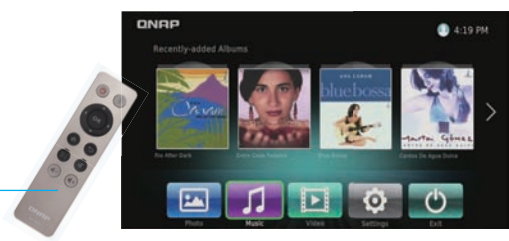

## ■ 全方位实时及离线硬件加速转码播放

TS-453mini 具有高效能的实时转码播放和脱机离线转码功能，便于在各种不同装置上（如个人计算机、行动装置、智能电视等）以最顺畅的文件格式播放影片。此外，您还可以在 TS-453mini 中设定自动转码文件夹，一旦影片放入此文件夹，便会自动进行转码。

## ■ HD Station 极致的影音享受

利用 HD Station 上的 Kodi 享受剧院般 1080p 影片搭配 7.1 声道环绕音效的多媒体体验。您可以使用随机附赠的 QNAP 原厂遥控器，选购的 USB 键盘及鼠标或手机下载 Qremote 行动应用程序来操控混合桌面工作站 HybridDesk Station(HD Station)。

QNAP原厂遥控器 (RM-IR002)