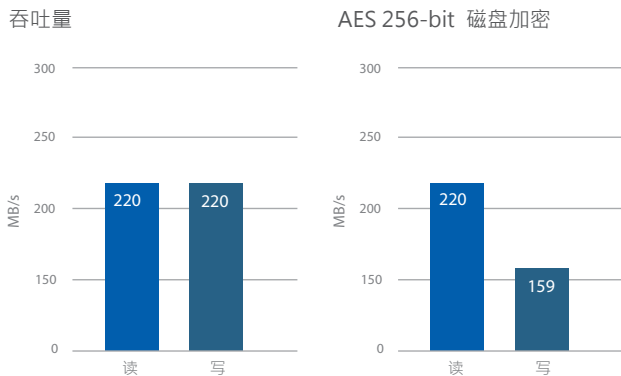

■ 四核 CPU 整合 Intel® HD 高画质显示芯片

TS-453mini 搭载四核 Intel® Celeron® 2.0 GHz (可高达 2.41 GHz) 处理器，以及 2GB/8GB 节能 DDR3L 内存 (最高可扩充至 8GB)，支持双 Gigabit 网络端口和 HDMI 影音输出。其优异效能可提供约 222MB 的数据读写速度。