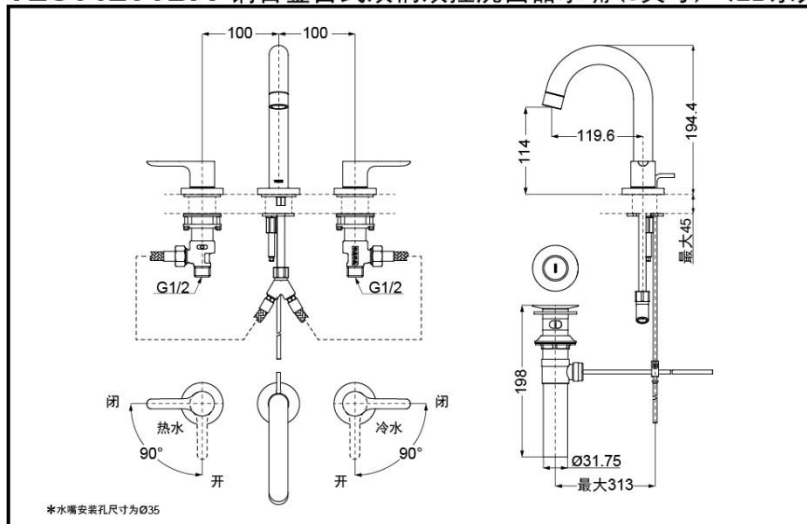

TLS01201BA
(含排水)

节水技术

产品特点

- 洗面水栓一体型提拉杆设计，精巧简约。
- 外观圆润大气，浑然天成，典雅气质弥漫始终。
- 独特的起泡吐水，出水流畅，水流劲中带柔，节水的同时，更带来舒适体验。

产品规格

进水要求：0.05MPa（动压）~
1.0MPa（静压）
水效等级：1级
吐水口：带起泡器

TLS01201BA 铜合金台式双柄双控洗面器水嘴(8英寸) (LB系列)

其它

产品系列：LB系列

* TOTO公司保留对其产品规格和尺寸更改的权利。届时，恕不另行通知。