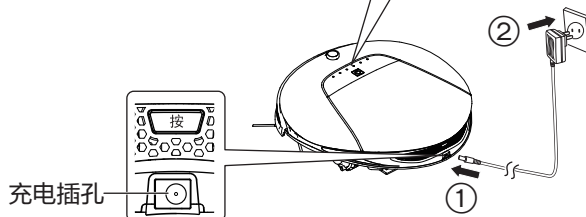

快速使用指南

- 本快速使用指南是为了方便顾客快速查询之用，详细内容请阅读使用说明书，特别是【**安全注意事项**】等内容。

1. 充电座的安装

此范围内
请勿放置物体

按①②所示连接，并插上电源。
此时充电座前方 3 米，左右 0.5 米
的范围内请勿放置物体。

充电座置于平坦地面，且靠墙放置。
电源线应沿着墙壁伸展。

2. 充电

■ 使用充电座

- 装好充电座，按遥控器遥控充电；
或手动放到充电座上充电

· 充电座与机身的
充电接触端子对准

充电时中间 2 个指示灯闪烁
充满时中间 2 个指示灯常亮

■ 直接使用电源适配器

- 直接插入充电插孔充电

4. 产品的使用

- 1 开机**
 方法1: 长按机身电源开关(3 秒以上)
 方法2: 近距离对着机身信号窗, 长按遥控器电源键

- 2 再按机身电源开关或用遥控器来操作吸尘器**

指示灯说明

| | | |
|----|----------|------------------------|
| 开机 | 按机身电源开关时 | 闪烁几次后, 常亮 (机身会发出“滴”一声) |
| | 使用遥控器时 | 常亮 (机身会发出“滴”一声) |
| 清扫 | 自动清扫 | |
| | 局部清扫 | 左右依次闪烁 |
| | 沿墙清扫 | |
| 充电 | 寻找充电座时 | 左边 2 个闪烁 |
| | 充电中 | 中间 2 个闪烁 |
| | 充满时 | 中间 2 个常亮 |
| 异常 | 充电时 | 全部亮灯 |
| | 使用时 | 全部闪烁 (同时机身发出“滴~滴~”声) |