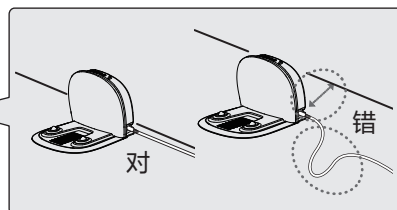

快速使用指南

- 本快速使用指南是为了方便顾客快速查询之用，详细内容请阅读使用说明书，特别是【**安全注意事项**】等内容。

1. 充电座的安装

此范围内
请勿放置物体

按①②所示连接，并插上电源。
此时充电座前方 3 米，左右 0.5 米
的范围内请勿放置物体。

充电座置于平坦地面，且靠墙放置。
电源线应沿着墙壁伸展。

2. 充电

■ 使用充电座

- 装好充电座，按遥控器遥控充电；
或手动放到充电座上充电

· 充电座与机身的
充电接触端子对准

充电时中间 2 个指示灯闪烁
充满时中间 2 个指示灯常亮

■ 直接使用电源适配器

- 直接插入充电插孔充电

4. 产品的使用

- 1 开机**
 方法1: 长按机身电源开关(3 秒以上)
 方法2: 近距离对着机身信号窗, 长按遥控器电源键

- 2 再按机身电源开关或用遥控器来操作吸尘器**

指示灯说明

| | | |
|----|----------|------------------------|
| 开机 | 按机身电源开关时 | 闪烁几次后, 常亮 (机身会发出“滴”一声) |
| | 使用遥控器时 | 常亮 (机身会发出“滴”一声) |
| 清扫 | 自动清扫 | |
| | 局部清扫 | 左右依次闪烁 |
| | 沿墙清扫 | |
| 充电 | 寻找充电座时 | 左边 2 个闪烁 |
| | 充电中 | 中间 2 个闪烁 |
| | 充满时 | 中间 2 个常亮 |
| 异常 | 充电时 | 全部亮灯 |
| | 使用时 | 全部闪烁 (同时机身发出“滴~滴~”声) |