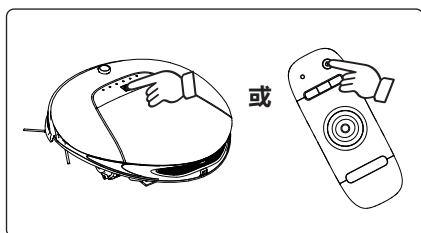

- 装好充电座，按遥控器遥控充电；
或手动放到充电座上充电

· 充电座与机身的
充电接触端子对准

充电时中间 2 个指示灯闪烁
充满时中间 2 个指示灯常亮

■ 直接使用电源适配器

- 直接插入充电插孔充电

4. 产品的使用

- 1 开机**
 方法1: 长按机身电源开关(3 秒以上)
 方法2: 近距离对着机身信号窗, 长按遥控器电源键

- 2 再按机身电源开关或用遥控器来操作吸尘器**