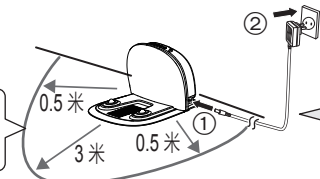

快速使用指南

- 本快速使用指南是为了方便顾客快速查询之用，详细内容请阅读使用说明书，特别是【**安全注意事项**】等内容。

1. 充电座的安装

此范围内
请勿放置物体

按①②所示连接，并插上电源。
此时充电座前方 3 米，左右 0.5 米
的范围内请勿放置物体。

充电座置于平坦地面，且靠墙放置。
电源线应沿着墙壁伸展。

2. 充电

■ 使用充电座

- 装好充电座，按遥控器遥控充电；
或手动放到充电座上充电

· 充电座与机身的
充电接触端子对准

充电时中间 2 个指示灯闪烁
充满时中间 2 个指示灯常亮

■ 直接使用电源适配器

- 直接插入充电插孔充电

4. 产品的使用

- 1 开机**
 方法1: 长按机身电源开关(3 秒以上)
 方法2: 近距离对着机身信号窗, 长按遥控器电源键

- 2 再按机身电源开关或用遥控器来操作吸尘器**