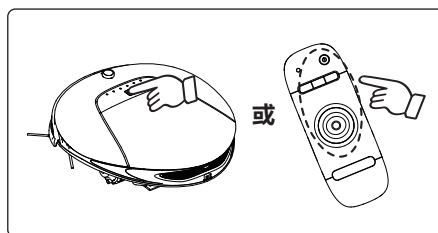

- 装好充电座，按遥控器遥控充电；
或手动放到充电座上充电

· 充电座与机身的
充电接触端子对准

充电时中间 2 个指示灯闪烁
充满时中间 2 个指示灯常亮

■ 直接使用电源适配器

- 直接插入充电插孔充电

4. 产品的使用

- 1 开机**
 方法1: 长按机身电源开关(3 秒以上)
 方法2: 近距离对着机身信号窗, 长按遥控器电源键

- 2 再按机身电源开关或用遥控器来操作吸尘器**