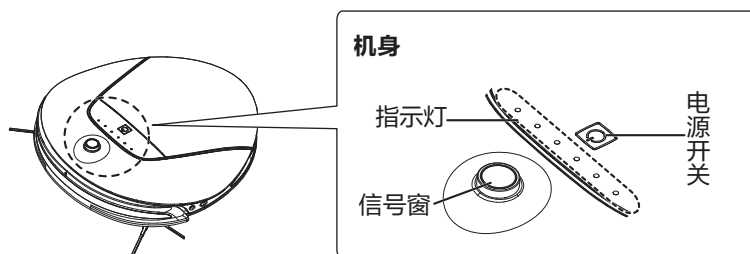

快速使用指南

- 本快速使用指南是为了方便顾客快速查询之用，详细内容请阅读使用说明书，特别是【**安全注意事项**】等内容。

1. 充电座的安装

此范围内
请勿放置物体

按①②所示连接，并插上电源。
此时充电座前方 3 米，左右 0.5 米
的范围内请勿放置物体。

充电座置于平坦地面，且靠墙放置。
电源线应沿着墙壁伸展。

2. 充电

■ 使用充电座

- 装好充电座，按遥控器遥控充电；
或手动放到充电座上充电

· 充电座与机身的
充电接触端子对准

充电时中间 2 个指示灯闪烁
充满时中间 2 个指示灯常亮

■ 直接使用电源适配器

- 直接插入充电插孔充电

4. 产品的使用

- 1 开机**
 方法1: 长按机身电源开关(3 秒以上)
 方法2: 近距离对着机身信号窗, 长按遥控器电源键

- 2 再按机身电源开关或用遥控器来操作吸尘器**