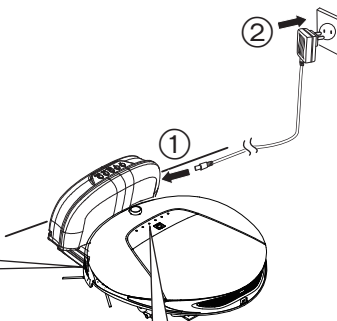

快速使用指南

- 本快速使用指南是为了方便顾客快速查询之用，详细内容请阅读使用说明书，特别是【**安全注意事项**】等内容。

1. 充电座的安装

此范围内
请勿放置物体

按①②所示连接，并插上电源。
此时充电座前方 3 米，左右 0.5 米
的范围内请勿放置物体。

充电座置于平坦地面，且靠墙放置。
电源线应沿着墙壁伸展。

2. 充电

■ 使用充电座

- 装好充电座，按遥控器遥控充电；
或手动放到充电座上充电

· 充电座与机身的
充电接触端子对准

充电时中间 2 个指示灯闪烁
充满时中间 2 个指示灯常亮

■ 直接使用电源适配器

- 直接插入充电插孔充电

4. 产品的使用

- 1 开机**
 方法1: 长按机身电源开关(3 秒以上)
 方法2: 近距离对着机身信号窗, 长按遥控器电源键

- 2 再按机身电源开关或用遥控器来操作吸尘器**