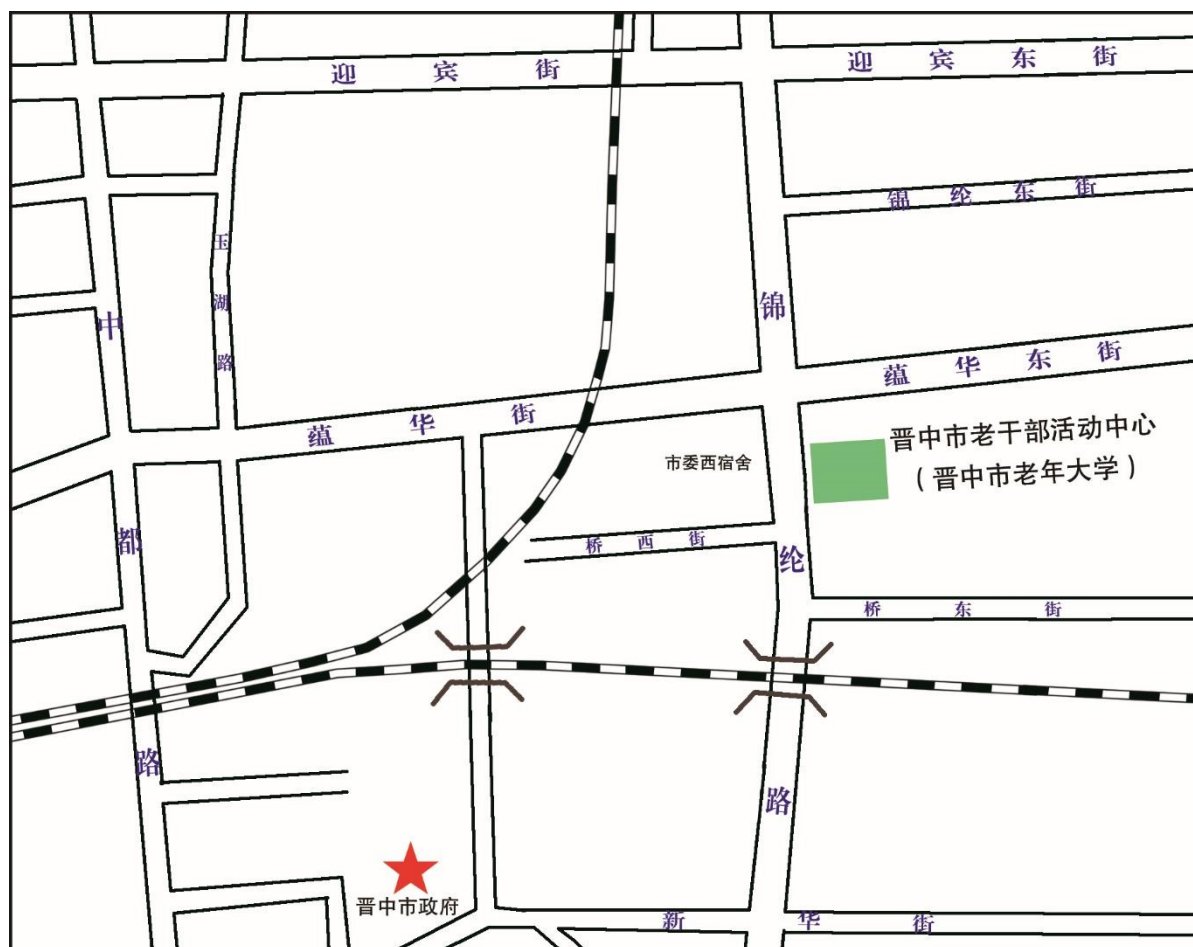

晋中市老年大学校址示意图

北

晋中市老年大学公交乘车指南

晋中市老年大学位于榆次区锦纶路 210 号原质监局办公大楼，可乘坐 4、5、9 路公交车在市委宿舍站下车往北 120 米（路东）