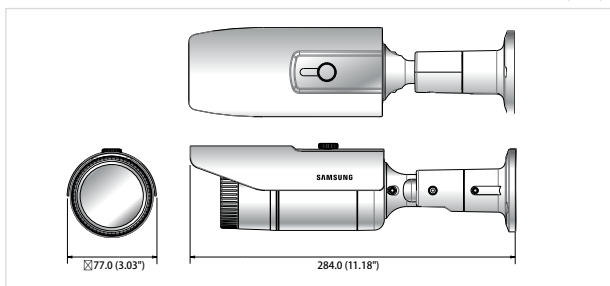

突破黑暗阻隔

650线高清防水红外一体化摄像机

1/3"高清红外一体化摄像机

SCO-3080R

SCO-3080RP是一款650线高清红外一体化摄像机，利用内置的红外LED灯可拍摄黑暗中50米内的影像。该款摄像机使用新一代三星SV5 DSP芯片，支持ICR日夜转换功能，解决因不同光照环境下出现背光问题的WDR功能（宽动态），以及解决低照环境下出现噪点问题的SSNR III功能（2D+3D三星超级降噪）。SCO-3080RP还可通过RS-485和同轴电缆实现同轴视控的功能。

- 高分辨率：650线(彩色), 700线(黑白)
- 最低照度：0Lux (红外LED打开), 红外距离50m
- 内置变焦镜头3.6 × (2.8 ~ 10mm)
- WDR, VPS, 智能视频分析
- ICR日夜转换, 动态侦测, SSNR III
- IP66, 同轴视控

1/3"高清红外一体化摄像机

SCO-3080R

规格/型号

SCO-3080RP	
视频	
成像器	1/3" Super HAD CCD II
总像素	1,028(水平) x 508(垂直)
有效像素	976(高) x 494(垂直)
同步方式	2:1隔行扫描
扫描系统	内同步/电源同步
扫描频率	水平: 15.625KHz/垂直: 50Hz
水平分辨率	彩色: 650TV线, 黑白: 700TV线
最低照度	彩色: 0.15Lux@F1.2 (50IRE), 0.0003Lux (感光度, 512x)
信噪比	B/W: 0 LUX (红外灯开)
视频输出	52dB(自动增益关闭, 重量打开)
镜头	CVBS: 1.0Vp-p/75Ω 复合视频
焦距(变焦比)	2.8 ~ 10mm (V/F, 3.6x)
最大孔径比	1: 1.2 (W) ~ 2.8 (I)
视角	H: 94.4°(Wide) ~ 28°(Tele) / V: 69.2°(Wide) ~ 21°(Tele)
最小物距	0.2m (0.66ft)
聚焦控制	手动
镜头类型	DC自动光圈
操作	
菜单语言	支持多语言: 英/法/德/西/意/中/俄/波/捷/罗/塞/瑞/丹/土/葡
摄像机名称	关/开 (显示15个字符)
日夜转换	自动 (ICR) / 彩色/黑白
背光补偿	关/ 用户BLC/强光抑制/SSDR/宽动态
暗区补偿	SSDR (关/开)
数字降噪	SSNR III (关/开)
数字图像稳定	关/开
动态侦测	关/开 (8个可编辑区域)
隐私遮挡	关/开 (12个区域可设置)
感光度(帧积累)	2x~512x
增益控制	关/低/高
白平衡	ATW/室外/室内/手动/AWC (1,700K° ~ 11,000K°)
数字变焦	1/50秒~1/120,000秒 关/开(1x ~ 16x)
数字翻转	H-Rev (关/开), V-Rev (关/开)
场景模式	标准, 日&夜, 背光, ITS, 室内, 用户
虚拟逐行扫描	关/开
智能分析	固定/移动, 防护, 跟踪, 侦测, 计数
画中画	关/开
报警	1路报警输出
通信	同轴视控 (配合SPC-300), RS-485
协议	同轴电缆: Pelco-C (Coaxitron); RS-485: Samsung-T/E, Pelco-D/P, Panasonic, Bosch, Honeywell, Vicon
红外可视距离	50m (850nm IR LED: 32个)
环境	
工作温度/湿度	-10° C ~ +55° C (+14° F ~ +133° F) / < 90% RH
防护等级	IP66
电气	
输入电压/电流	双电压 (24V AC ± 10% & 12V DC ± 10%)
电源功耗	最大6.8W / 6.5W (红外灯打开)
外观特性	
颜色/材质	深灰色/ALDC
尺寸(宽x高x深)	∅77.0mm (3.03") x 216mm (8.5") (支架呈 90°), 284.0mm (11.18") (支架呈 180°)
重量	1kg (2.2lb)

外形尺寸

单位: mm (inch)

Design and specifications are subject to change without notice.

The Eco mark represents Samsung Techwin's will to create environment-friendly products, and indicates that the product satisfies the EU RoHS Directive.