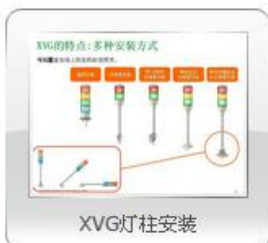

电感式接近传感器

电感式接近传感器

电感式接近传感器

电感式接近传感器

经典型接近开关

XCK-J系列限位开关

XCM限位开关

XCK-J系列限位开关

XCKN系列限位开关

■ 按钮灯柱和小型继电器

XB2系列旋钮

XB2带灯按钮

XVG灯柱安装

XVG灯柱

按钮

RXM系列继电器