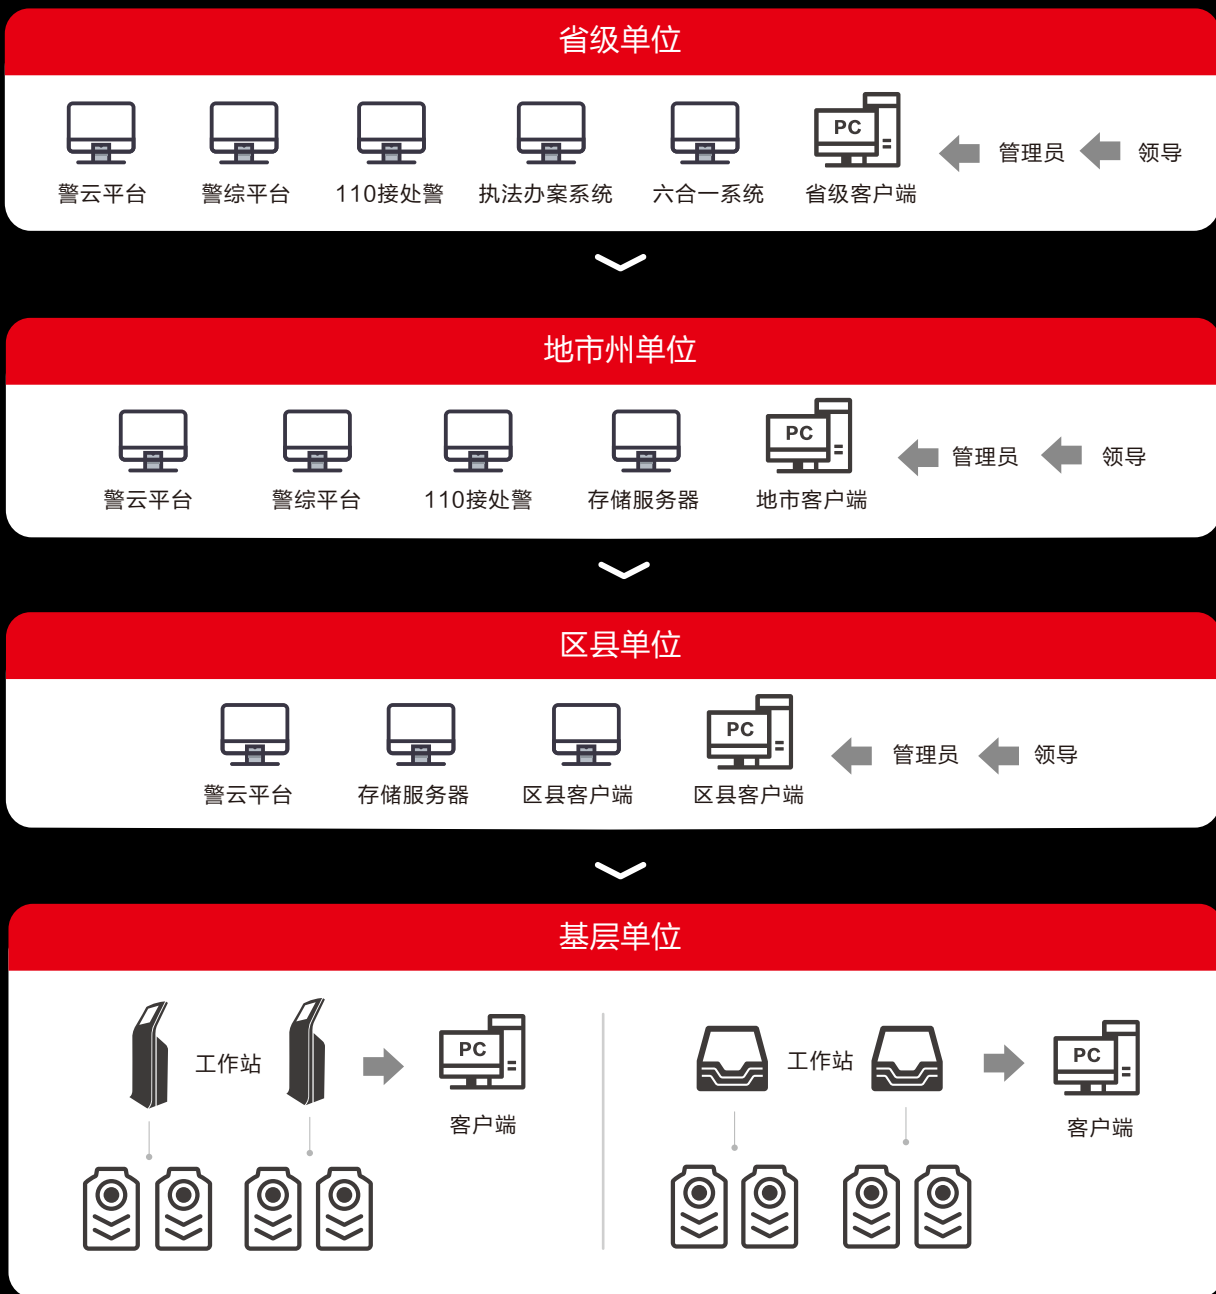

TCL 执法取证整体解决方案

方案特点

- 系统能全面覆盖目前国内的视音频记录设备、采集工作站和小型软件平台的接入和管理
- 系统能与目前各省市使用的执法办案系统、110接处警系统、六合一平台、各种执法监督系统实现无缝对接
- 系统基于云技术的存储模块，能满足执法系统海量存储的需求；视频数据能根据业务数据的属性进行分类管理
- 能解决目前执法记录仪品牌多，管理难，考核难的痛点，确保执法资料不滥用、不删改、不外泄
- 独立健全的安全模块保障数据传输安全，使用过程始终形成日志，做到有迹可循责任可溯
- 结合执法业务流程，贴近实战需求，有效解决了操作使用繁琐问题，真正为民警减负