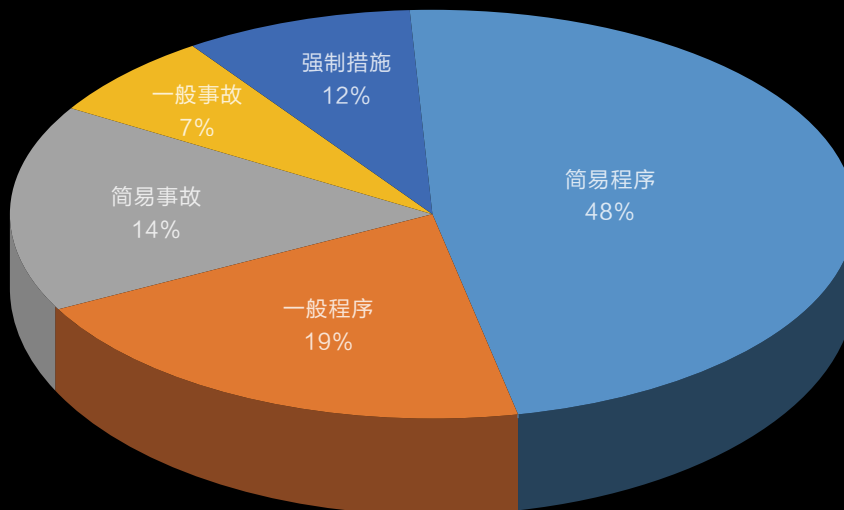

集中管理 分案分类存储

警云数据管理平台对现场执法音视频资料进行集中统一管理和分案分类存储，并与执法办案、110接处警等系统关联共享。