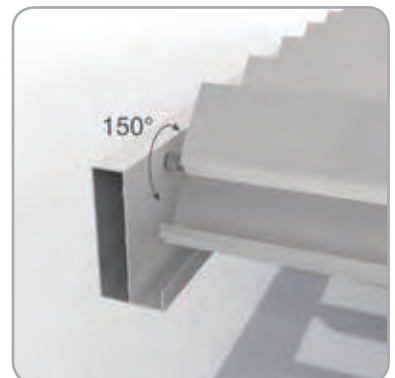

排水槽

当百叶片雨后再次开启时，设计精巧的排水系统确保积水不会产生滴漏现象。

安装范围

- 私人住宅
- 商业场所，比如餐厅、酒店、会所等
- 房产项目、疗养院、办公楼、学校等
- 新建或翻新住宅项目

安全舒适，尽享您的户外空间！

技术参数：

• 规格

最大尺寸：百叶(S) 4500毫米 x 枢轴(P) 6050毫米
 枢轴(P) 长度取决于百叶系统的整体宽度
 通行高度最大2800毫米
 0倾斜度