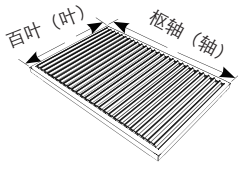

排水槽

当百叶片雨后再次开启时，设计精巧的排水系统确保积水不会产生滴漏现象。

安装范围

- 私人住宅
- 商业场所，比如餐厅、酒店、会所等
- 房产项目、疗养院、办公楼、学校等
- 新建或翻新住宅项目

安全舒适，尽享您的户外空间！

技术参数：

• 规格

最大尺寸：百叶(S) 4500毫米 x 枢轴(P) 6050毫米
 枢轴(P) 长度取决于百叶系统的整体宽度
 通行高度最大2800毫米
 0倾斜度