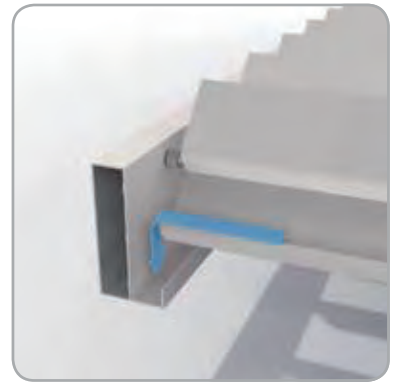

产品优点

- 旋转百叶系统不仅能够遮阳防晒，而且能够有效地散热和通风
- 由于百叶系统的侧边排水系统设计，即便百叶片在大雨过后再次开启，也不会产生滴漏现象，从而使得空间内的家具得到有效的保护
- 阿加夫®系列的隐形排水系统能够使得雨水从百叶顶面直接排入立柱，然后经由地下排水道排出
- 人性化用户体验
- 静音控制系统
- 高品质表面处理
- 耐用材质使得维护简单轻松
- 能够与我司Beam®模块相匹配，装入Heat®暖气和Sound®音响系统
- 可以选择安装LED照明系统，并将其嵌入百叶片中

排水槽

当百叶片雨后再次开启时，设计精巧的排水系统确保积水不会产生滴漏现象。

安装范围

- 私人住宅
- 商业场所，比如餐厅、酒店、会所等
- 房产项目、疗养院、办公楼、学校等
- 新建或翻新住宅项目

安全舒适，尽享您的户外空间！

技术参数：

• 规格

最大尺寸：百叶(S) 4500毫米 x 枢轴(P) 6050毫米
 枢轴(P) 长度取决于百叶系统的整体宽度
 通行高度最大2800毫米
 0倾斜度