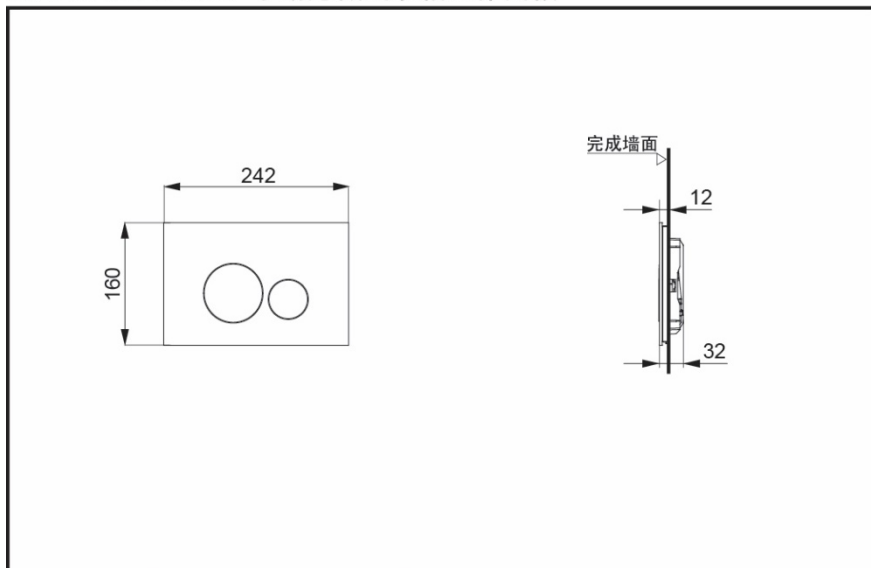

MB176G#WH

产品特点

- 双冲洗按钮设计，节约用水，灵活轻便。
- 白色玻璃外观，美观大气。

产品规格

产品尺寸：242x160x32mm

MB176G #WH 手动隐藏式水箱工作面板

* TOTO公司保留对其产品规格和尺寸更改的权利。届时，恕不另行通知。

其它