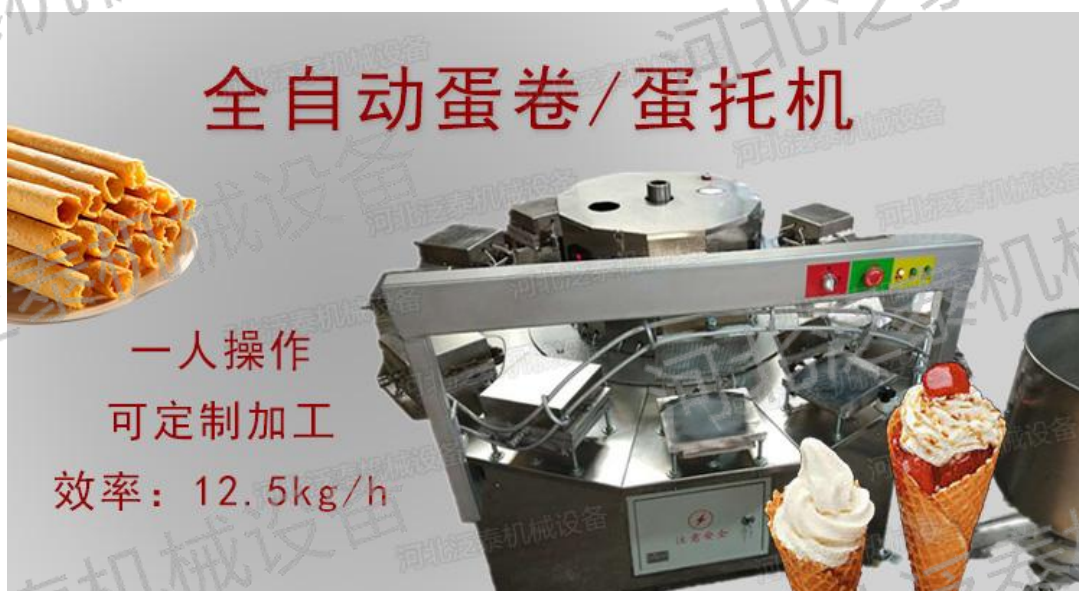

蛋卷机型号	全自动蛋卷机脆皮机
电压 功率	380V 18KW
机器尺寸(mm)	1900×1900×1300(mm)
机器净重	200kg

生产效率	25kg/h
售后服务	质保一年、技术师傅上门服务一次
特点	全自动蛋卷机是由十五台单个蛋卷机组成，产品亮点：自动下料、一人操作、蛋卷成熟后机器自动打开。控温器采用无极调温，自如温控。制作过程十分简单且投资少。本机上下为加厚版，受热均匀，增强耐用性。成品口感酥脆，味道极佳！
可制成品	冰激凌蛋托、香酥蛋卷、芝麻蛋卷、花生蛋卷、葱油蛋卷、桔香蛋卷、夹心蛋卷、香辣蛋卷、椒盐蛋卷等系列口味， 更换不同成型设备便，可满足不同地域不同节气人们的需求。
价格	全自动蛋卷成型设备(卷蛋卷机)6000¥； 全自动冰激凌蛋托成型设备(卷冰激凌蛋托机)10000¥； 全自动蛋卷机(含全自动注料筒 不带成型设备)36000¥； 单台均按单价走，任意两台设备优惠一千元，任意三台设备优惠两千元，以此类推！

河北泛泰机械设备

河北泛泰

型号：**B款**

2016款 纯铝模板

型号：**C款**

2016款
精品加厚纯铝模板

型号：D款
电动单面脆皮蛋卷机

全自动蛋卷/蛋托机

一人操作
可定制加工
效率：12.5kg/h

蛋卷机常见问题答疑

问：上面 ABCD 款有什么区别？

答：我们的蛋卷机有四款，A 型、B 型、C 型为燃气版，每台机器都有六个做蛋卷的板面。D 款为电动版，每次出一张。每个款式的产品图本页均有显示，燃气版的赠品也附有图片。蛋卷机其他分别主要在于机身配置、质保、赠品方面，已用表格形式在上方体现。

问：我们的蛋卷机能生产什么？

答：用我们的蛋卷机可生产出香酥蛋卷、芝麻蛋卷、花生蛋卷、葱油蛋卷、桔香蛋卷、夹心蛋卷、香辣蛋卷、椒盐蛋卷等系列口味，**可满足不同地域不同节气人们的需求。**