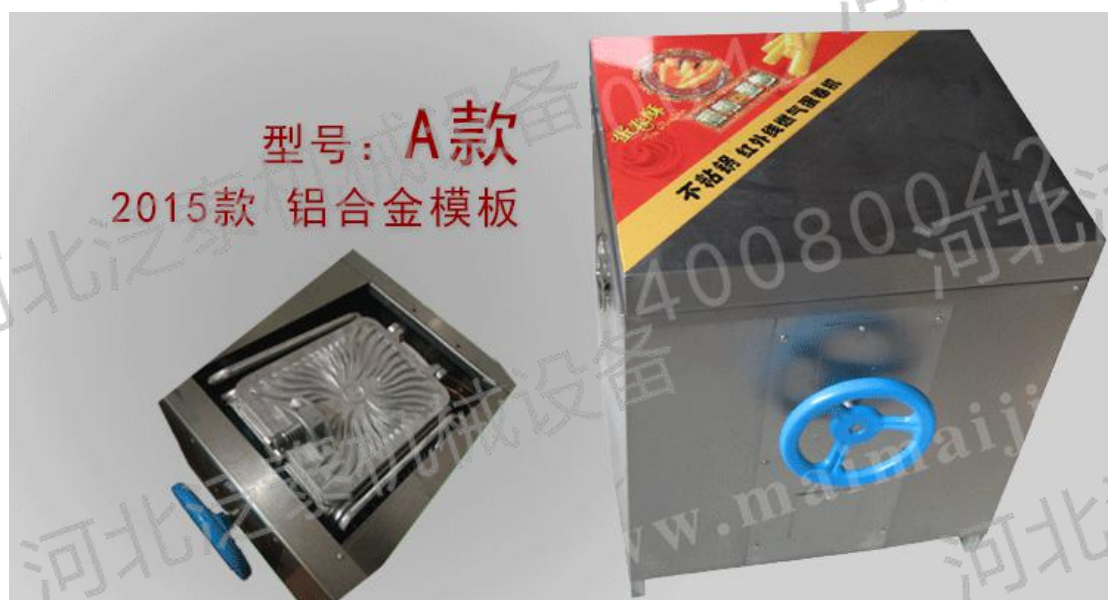

泛泰机械设备公司
蛋卷机产品资料

产品名称	配置	质保	赠品
六面燃气 A款	纯铝模板	质保一年、终身维修	模板开启器、点火枪、方向轮、支撑架、加力杆、技术操作、使用说明、配方、视频
六面燃气 B款	铝合金模板	质保一年、终身维修、 模板六年以旧换新	模板开启器、点火枪、方向轮、支撑架、加力杆、技术操作、使用说明、配方、视频 手持电动打蛋机一台
六面燃气 C款	精品加厚铝合金模板 (包邮)	质保一年、终身维修、 模板六年以旧换新	模板开启器、点火枪、方向轮、支撑架、加力杆、技术操作、使用说明、配方、视频 带音乐功能、录音功能、广告制作、手持电动打蛋机一台、包运费
电动 D款	不锈钢	质保一年、终身维修	(电动版)

蛋卷机型号	全自动蛋卷机脆皮机
电压 功率	380V 18KW
机器尺寸(mm)	1900×1900×1300(mm)
机器净重	200kg

生产效率	25kg/h
售后服务	质保一年、技术师傅上门服务一次
特点	全自动蛋卷机是由十五台单个蛋卷机组成，产品亮点：自动下料、一人操作、蛋卷成熟后机器自动打开。控温器采用无极调温，自如温控。制作过程十分简单且投资少。本机上下为加厚版，受热均匀，增强耐用性。成品口感酥脆，味道极佳！
可制成品	冰激凌蛋托、香酥蛋卷、芝麻蛋卷、花生蛋卷、葱油蛋卷、桔香蛋卷、夹心蛋卷、香辣蛋卷、椒盐蛋卷等系列口味， 更换不同成型设备便，可满足不同地域不同节气人们的需求。
价格	全自动蛋卷成型设备(卷蛋卷机)6000¥； 全自动冰激凌蛋托成型设备(卷冰激凌蛋托机)10000¥； 全自动蛋卷机(含全自动注料筒 不带成型设备)36000¥； 单台均按单价走，任意两台设备优惠一千元，任意三台设备优惠两千元，以此类推！