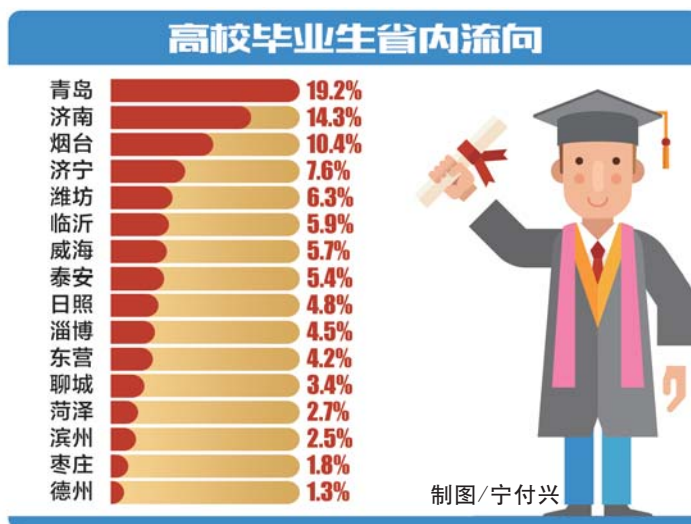

3月1日19时发布

近七成毕业生“恋鲁”

山东省有69.3%高校毕业生意向留在省内工作

□半岛记者 肖玲玲 报道

本报3月1日讯 随着研究生考试成绩公布,毕业生求职热浪再次来袭!据中国大学生一站式求职网申平台梧桐果日前数据显示,今年2月份网站简历投递量较1月份上涨152%。梧桐果抽取网站5万份山东2019届高校毕业生简历样本,山东省有69.3%毕业生意向留在省内工作。数据显示,毕业生对薪酬的期望值依然与学历成正比,博士学历期望薪酬最高达到11333元,硕士学历为5393元,本科学历与硕士学历间的差距已逐渐缩小。不过,对比2018年同期数据来看,本科毕业生期望薪酬涨到4931元,但涨幅较低仅为374元;而硕士和博士则对薪酬的期望程度出现不同程度的下跌。