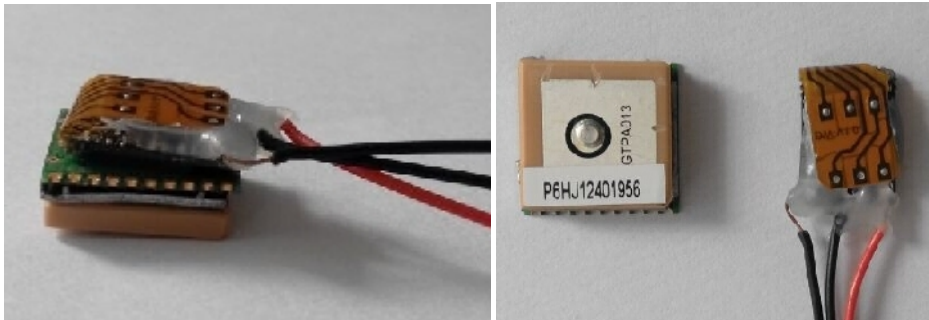

# GPS/GSM 双模定位器

## 定位器部件图片

尺寸：15mm\*15mm\*10mm（两模块叠加尺寸）

外观：接受订制