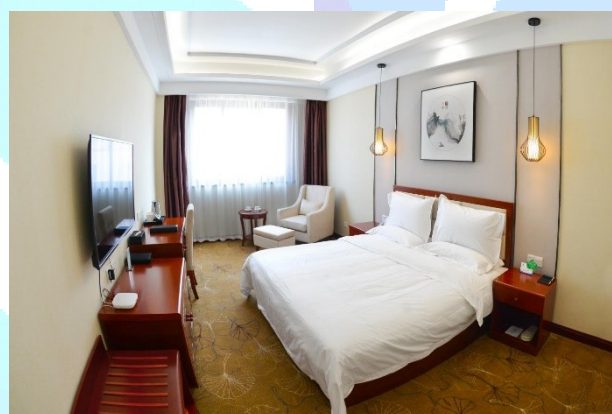

酒店信息及到店方式

酒店一：河南理工大学接待服务中心（校园内）

房型：

三人间：238 元

舒适标准间：198 元

豪华标准间：218 元

豪华大床房：218 元

豪华套房：298 元

联系人：许俐

电话：15978777749

打款账户：农行焦作理工大学分理处

16302301040000264

地址：河南理工大学南校区博学路与文苑路交叉口西南角

交通路线：焦作站-河南理工大学西门 公交：39 路、30 路（1 元）

出租车：6.1 公里（10 元）