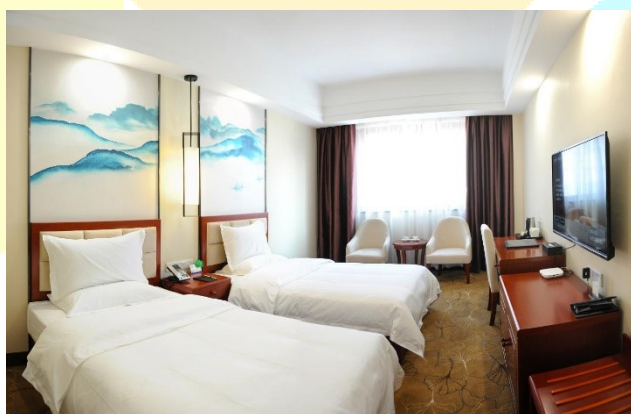

酒店信息及到店方式

酒店一：河南理工大学接待服务中心（校园内）

房型：

三人间：238 元

舒适标准间：198 元

豪华标准间：218 元

豪华大床房：218 元

豪华套房：298 元

联系人：许俐

电话：15978777749

打款账户：农行焦作理工大学分理处

16302301040000264

地址：河南理工大学南校区博学路与文苑路交叉口西南角

交通路线：焦作站-河南理工大学西门 公交：39 路、30 路（1 元）

出租车：6.1 公里（10 元）