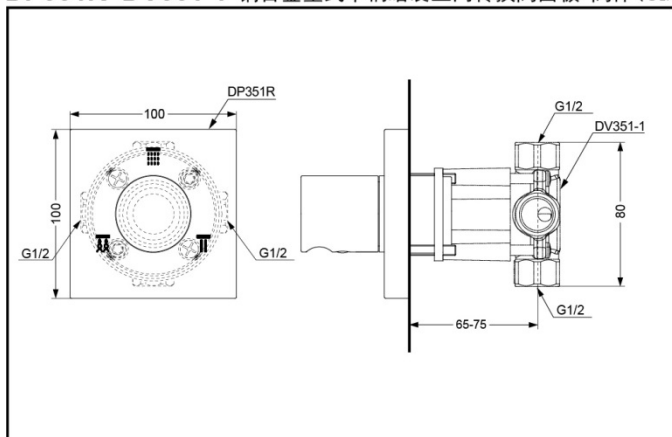

DV104-1 (2种出水切换/开闭切换)

DV351-1 (3种出水切换)

产品特点

- 干练大气的造型，营造简洁的卫浴环境。
- 鲜明的造型充满活力。

DP347R+DV104-1 铜合金壁式单柄暗装双向转换面板+阀体 (CI现代系列)

* TOTO公司保留对其产品规格和尺寸更改的权利。届时，恕不另行通知。

DP351R+DV351-1 铜合金壁式单柄暗装三向转换阀面板+阀体 (CI现代系列)

* TOTO公司保留对其产品规格和尺寸更改的权利。届时，恕不另行通知。

产品规格

进水要求：

0.05MPa(动压) ~ 0.75MPa(静压)

其他

产品系列：CI现代系列