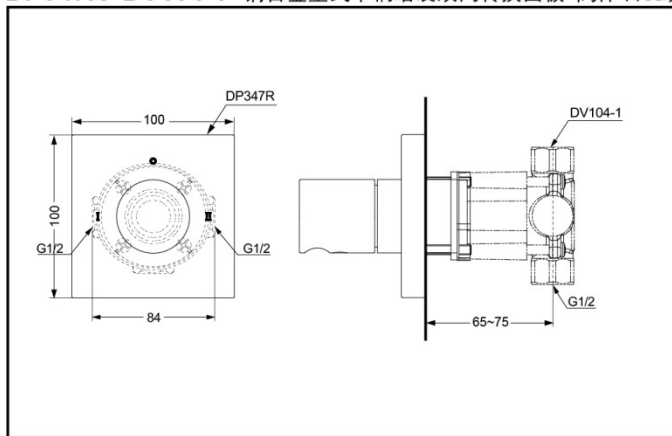

DV104-1 (2种出水切换/开闭切换)

DV351-1 (3种出水切换)

产品特点

- 干练大气的造型，营造简洁的卫浴环境。
- 鲜明的造型充满活力。

DP347R+DV104-1 铜合金壁式单柄暗装双向转换面板+阀体 (CI现代系列)

* TOTO公司保留对其产品规格和尺寸更改的权利。届时，恕不另行通知。

DP351R+DV351-1 铜合金壁式单柄暗装三向转换阀面板+阀体 (CI现代系列)

* TOTO公司保留对其产品规格和尺寸更改的权利。届时，恕不另行通知。

产品规格

进水要求：

0.05MPa(动压) ~ 0.75MPa(静压)

其他

产品系列：CI现代系列