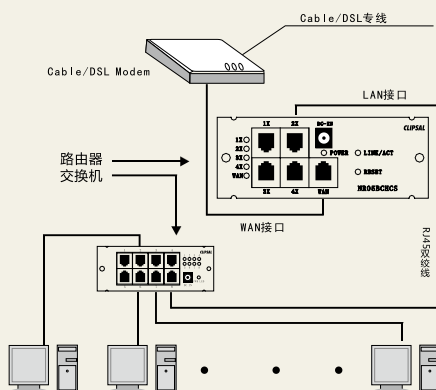

D4D006

10/100M路由型交换机模块

产品型号：D4D006

产品描述：

路由型交换机模块是专门为渴望实现高速上网、方便管理的经济型小型办公室和家庭用户而设计的IP路由器产品，提供中文网页设置界面，让您再短时间内建立由局域网(LAN)至广域网(WAN)、局域网(LAN)至局域网(WAN)的连接。安装轻松、简单实用。

从局域网(LAN)至广域网(WAN)方面，路由型交换机模块只要一个固定IP地址或PPPOE拨入账号就能让更多人同时分享因特网的各种资源。只需一台ADSL Modem或Cable Modem，即可让局域网端的多位用户同时共用一线上网。让因特网的资源再最低成本花费下达到最大的效益。

从局域网(LAN)至局域网(LAN)方面，路由型交换机模块提供IP层的路由，支持静态路由和动态路由协议，可方便地连接两个不同网段的局域网。路由型交换机模块具备登陆管理功能，可通过管理监控软件实时了解局域网用户的登陆情况和数据流量，可通过标准的SNMP Trap进行监控和计费。

产品特性：

遵循IEEE802.3标准

插拔次数	>750次
工作速率	10Mbps/100Mbps
工作电压	5-6V DC
工作电流	1000mA
工作温度	10-40°C
工作湿度	<80%RH
电缆类型	Cat.5及以上

接线图：

接线方法：

宽带Internet服务(接入方式为XDSL Modem/Cable Modem或以太网)；具有以太网RJ45连接器的调制解调器；每台PC的以太网连接(网卡和网线)；TCP/IP网络软件(Windows95/98/NT/2000/XP)；Internet Explorer5.0或以上版本。

安装环境：

放置于箱体内部，尽量放置远离发热器件；保护环境干净。

产品附件：

- > M3-5安装螺丝：2个
- > 使用手册
- > 合格证