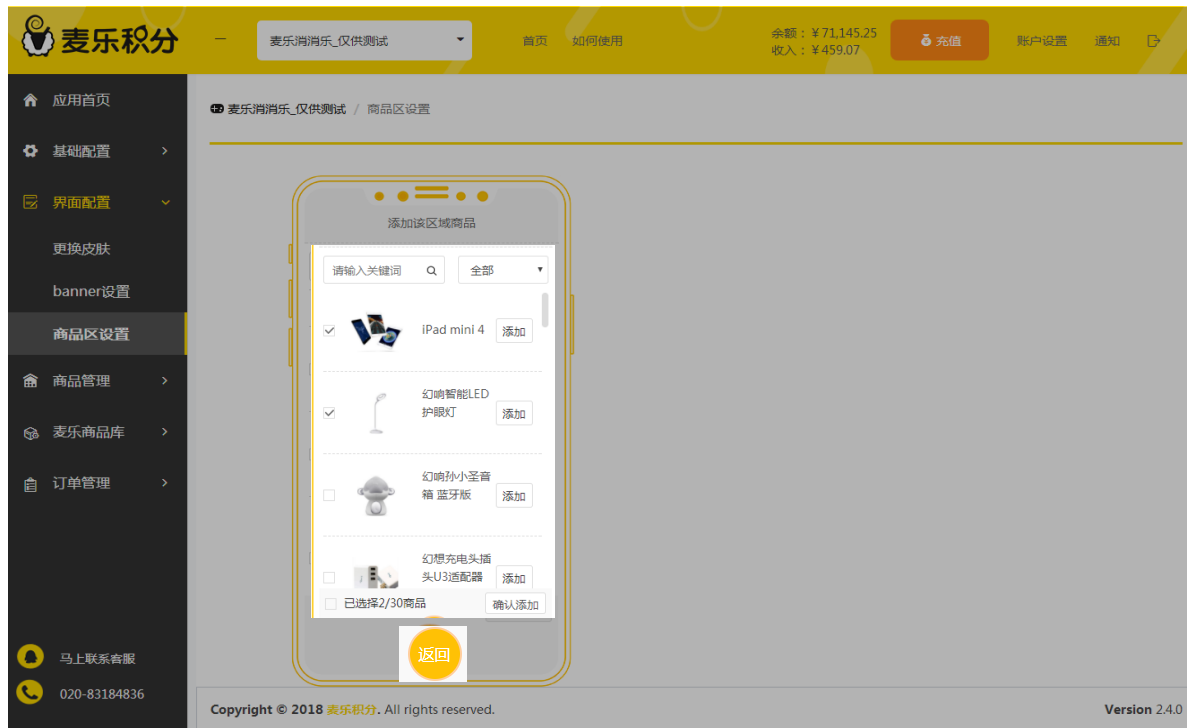

■ 添加商品区

功能介绍

- 请输入关键词：输入想添加的商品关键词
- 筛选：筛选商品类型
- 勾选商品：勾选需要添加的商品
- 添加：在当前页完成一样商品的添加
- 确认添加：可以添加多样商品并且自动返回上一级
- 返回：返回上一级