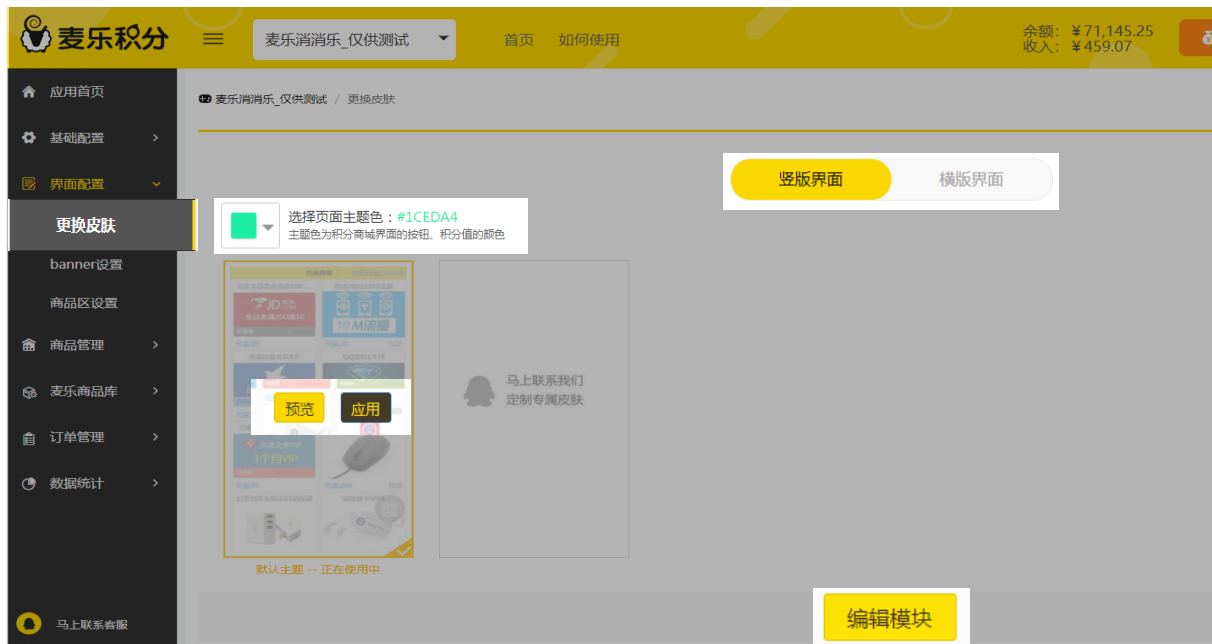

■ 更换皮肤

功能介绍

- 选择页面主题色: 用户可以自由选择自己喜欢的颜色
- Tab: 选择竖版界面或横版界面
- 预览/应用: 预览当前皮肤效果, 应用选应用当前皮肤
- 编辑模块: 进行模块顺序的编辑