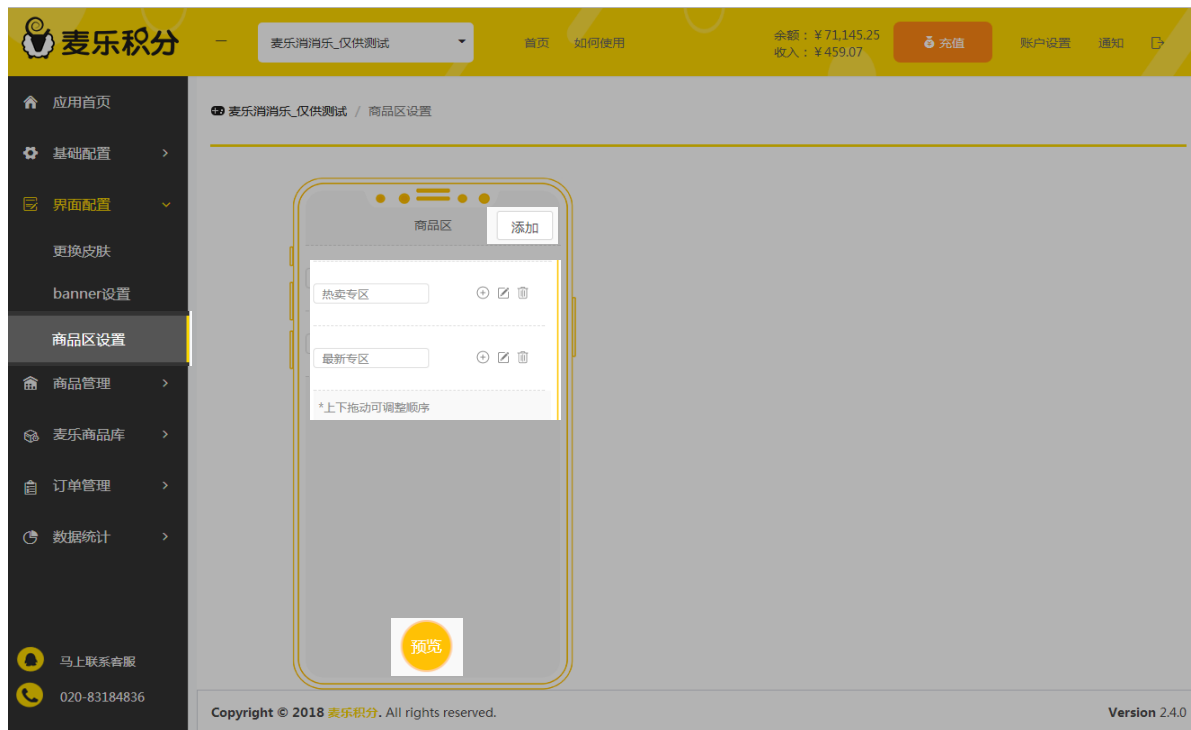

商品区设置

功能介绍

- 添加：添加一个默认商品区
- 商品区顺序：上下拖动可变更顺序
- 修改名字：文本框中的文字可以修改
- 添加商品：为当前商品区添加商品
- 删除商品：为当前商品区删除商品
- 删除商品区：删除选择的商品区