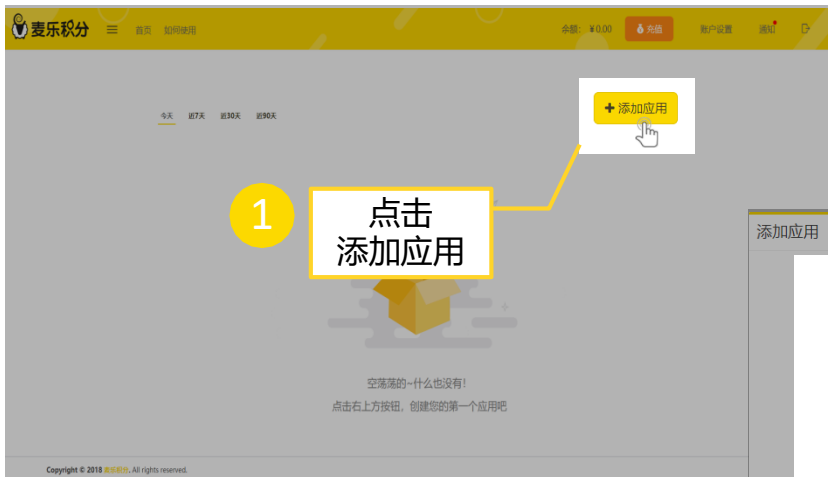

## 注册

- 邮箱验证，账号更有保障

- 快速注册，1分钟搞定

## ■ 添加应用

- 快速创建一个您的应用