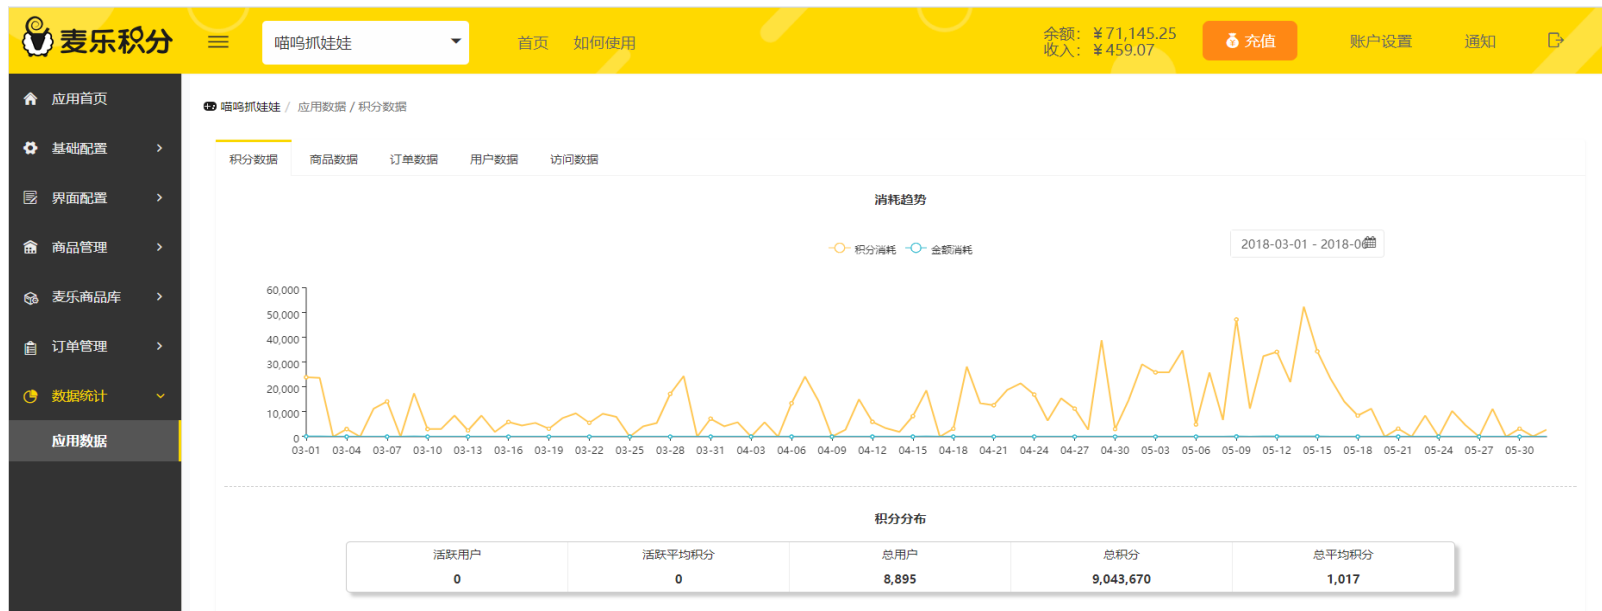

■ 数据统计

■ 直观、详尽的数据统计报表