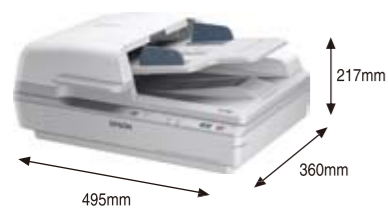

# 全彩影像掃描器 DS-6500 DS-7500

\*若要使用 USB 埠，詳細的 USB 連接資訊請參考個人電腦使用手冊。請注意，若使用非標準接線或連接多個集線器，將可能發生錯誤。

掃描速度的測試結果會隨電腦系統作業環境、解析度和掃描模式不同而改變。然而，上述所列之文件和相片可以其他文件和相片代替而不會影響測試結果。

當掃描解析度較高時，掃描尺寸可能會受到限制。

產品通過經濟部標準檢驗局驗證登錄 (RPC) 型式認證 R33126

<b>規格</b>			
型式	平台式彩色影像掃描器		
掃描方式	影像讀取鏡頭移動方式		
掃描元件	彩色 CCD 線性感應器		
文件掃描範圍	掃描平台：寬 215.9mm x 長 297mm 自動進紙器：寬 215.9mm x 長 1,016mm		
光源	白色 LED 燈		
光學解析度	1,200dpi (掃描平台使用時) 600dpi (自動進紙器使用時)		
輸出解析度	50dpi~4,800dpi (間隔1dpi) / 7,200dpi / 9,600dpi		
畫素深度	彩色 16 位元 (輸入) / 8 位元 (輸出)		