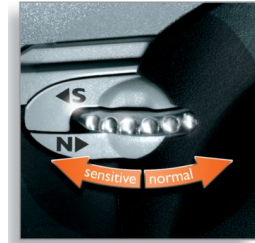

電源

可儲電/交流電
充電時間: 1 小時
剃鬚時間: 達 30 天
快速充電

自動變壓 100-240 伏
可於汽車及船上以低電壓充電
充電式環保鋰電池

電子裝置

液晶多功能顯示屏: 雙色
舒適度指數
旅行鎖
刀頭更換指示燈
清潔提示燈
電量指示
充電指示燈
電量充滿指示
充電指示
示範模式
電子開關掣

完成的產品

磁性塗層
塗層加工
顏色: 磁性技術磁鐵
鉻合金顯示屏
橡膠把手

配件

修髮器
收藏袋
防敏感保護蓋
清潔掃子
紙類配件

重量與尺寸

包裝彩盒

產品特點

SmartTouch 貼面系統

讓三環剃鬚刀頭始終緊貼肌膚，剃鬚快速而徹底。

Speed-XL 智速三環剃鬚刀頭

三環剃鬚刀頭增加 50% 的剃鬚面積，提供更快的剃鬚速度及提供更貼面的剃鬚效果。*與標準旋轉式剃鬚刀頭比較

個人舒適貼面程度調校

個人舒適貼面程度調校可按你的皮膚性質調整。選擇「一般」設定可提供快捷、舒適及乾淨的剃鬚效果。選擇「敏感」設定則可讓肌膚在最舒服的情況得到乾淨的剃鬚效果。

Super Lift & Cut® 技術

雙層刀片系統可舒適地將皮膚深層的鬚鬚提起並剃去。

Jet Clean 高效能全自動清潔/充電器

為每日帶來超凡剃鬚體驗。噴射清潔系統可自動清潔、維持電鬚刨效能，並為其充電。