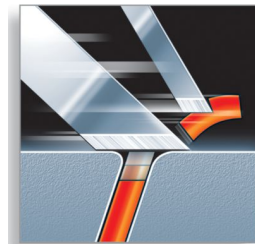

修髮器
收藏袋
防敏感保護蓋
清潔掃子
紙類配件

重量與尺寸

包裝彩盒

產品特點

SmartTouch 貼面系統

讓三環剃鬚刀頭始終緊貼肌膚，剃鬚快速而徹底。

Speed-XL 智速三環剃鬚刀頭

三環剃鬚刀頭增加 50% 的剃鬚面積，提供更快的剃鬚速度及提供更貼面的剃鬚效果。*與標準旋轉式剃鬚刀頭比較

個人舒適貼面程度調校

個人舒適貼面程度調校可按你的皮膚性質調整。選擇「一般」設定可提供快捷、舒適及乾淨的剃鬚效果。選擇「敏感」設定則可讓肌膚在最舒服的情況得到乾淨的剃鬚效果。

Super Lift & Cut® 技術

雙層刀片系統可舒適地將皮膚深層的鬚鬚提起並剃去。

Jet Clean 高效能全自動清潔/充電器

為每日帶來超凡剃鬚體驗。噴射清潔系統可自動清潔、維持電鬚刨效能，並為其充電。