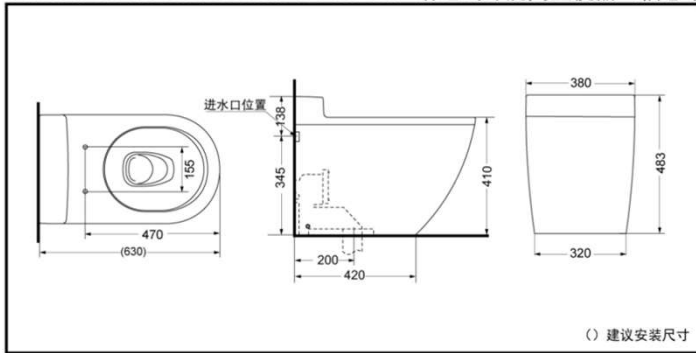

CW763FVB-602U
CW763FVB-602UE/CW763FVB-602UH 落地式冲洗阀坐便器（蓓斯卡系列）

*TOTO公司保留对其产品规格和尺寸更改的权利。届时，恕不另行通知。

CW763FVPB-602U
CW763FVPB-602UE/CW763FVPB-602UH 落地式冲洗阀坐便器（蓓斯卡系列）

*TOTO公司保留对其产品规格和尺寸更改的权利。届时，恕不另行通知。

产品规格

- 产品尺寸：630*380*483mm
冲水量：4.8L
排水方式：CW763FVB:下排水
CW763FVPB:后排水
冲水方式：3D超漩
坑距：CW763FVB:200mm
CW763FVPB:H=180mm
进水要求：
0.07MPa(动压)~0.75MPa(静压)