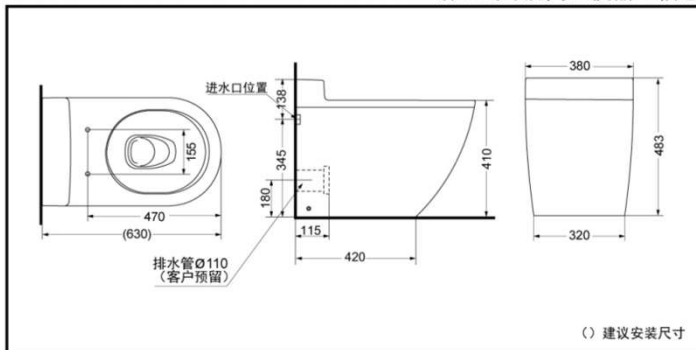

CW763FVB-602U
CW763FVB-602UE/CW763FVB-602UH 落地式冲洗阀坐便器（蓓斯卡系列）

*TOTO公司保留对其产品规格和尺寸更改的权利。届时，恕不另行通知。

CW763FVPB-602U
CW763FVPB-602UE/CW763FVPB-602UH 落地式冲洗阀坐便器（蓓斯卡系列）

*TOTO公司保留对其产品规格和尺寸更改的权利。届时，恕不另行通知。

产品规格

- 产品尺寸：630*380*483mm
冲水量：4.8L
排水方式：CW763FVB:下排水
CW763FVPB:后排水
冲水方式：3D超漩
坑距：CW763FVB:200mm
CW763FVPB:H=180mm
进水要求：
0.07MPa(动压)~0.75MPa(静压)