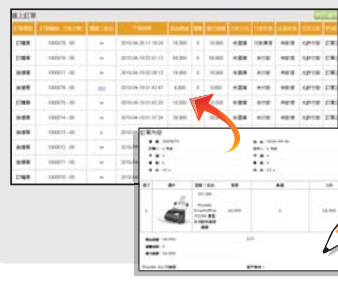

鞏固客源，傳統交易導入e化，更有效率

- 線上訂購、商品詢價，商家後台條列清單輕鬆搞定
- 會員付款後，商家訂單直接列印轉出貨單

Headquarters: sales@plustek.com

產品規格

型號	MFA600
中央處理器	VIA Eden ULV Processor 500MHz
系統記憶體	512MB SO-DIMM，最大支援 2GB (DDR2 533/667 SDRAM)
資料儲存裝置	2.5" HDD
連接埠	2 x RJ-45 port / 2 x USB 2.0 ports / Key Lock slot / DC Power jack
網路介面	RJ-45 Giga LAN port, 10/100/1000 Base-T Fast Ethernet
使用環境	0-40° C(21-104° F)
電源	100-240V 50/60Hz 1.7A 12V/50W
尺寸(長x高x寬)	(長)150x(高)209x (寬)140mm
淨重	1.9 lbs(860g)

© 2010 精益科技股份有限公司版權所有