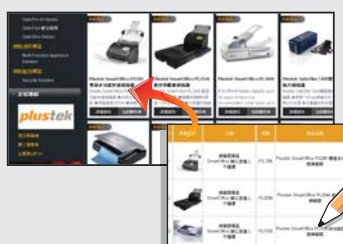

網站版型，大方贈送美編碼

- 運用CSS編碼，可以變更字體、顏色、欄位大小、頁面背景
- 七款版型無限延伸上千種客製網站

商品上架管理，輕鬆上手

- 照片、型錄、檔案均可上傳，也可放Youtube動畫
- 可設定熱賣商品與促銷特價

檢視目前網站的總瀏覽人次

- 網站流量分析報表，讓店家調整網站動線
- 更加貼近網友喜好頁面，凝聚產品特色到流量高網頁

網站優化必備工具，SEO關鍵字

- 新聞文章、商品介紹都可以設定
- 專屬的關鍵字和頁面描述，加強Google或Yahoo!搜尋
- 產品附圖也可以寫入關鍵字

好的产品訊息應該要被推薦一下

- 整合Facebook, Plurk, Twitter推文機制
- 在你的塗鴉牆或河道上直接流下商城網頁連結嚕

最方便的截圖軟體，只要運用滑鼠圈選

- 自動調整長寬，以避免照片置入格子變形
- 獨家圖片解析度自動配置，網友瀏覽快速網頁

整合藍新科技金流付款機制

- 搭配多種付款方式(金流)。無論信用卡刷卡、超商付款、Web ATM 均可達成
- 訂單編碼同步，所以付款狀態查詢可被全程追蹤