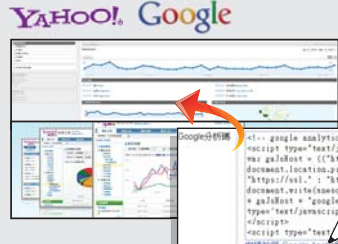

檢視目前網站的總瀏覽人次

- 網站流量分析報表，讓店家調整網站動線
- 更加貼近網友喜好頁面，凝聚產品特色到流量高網頁