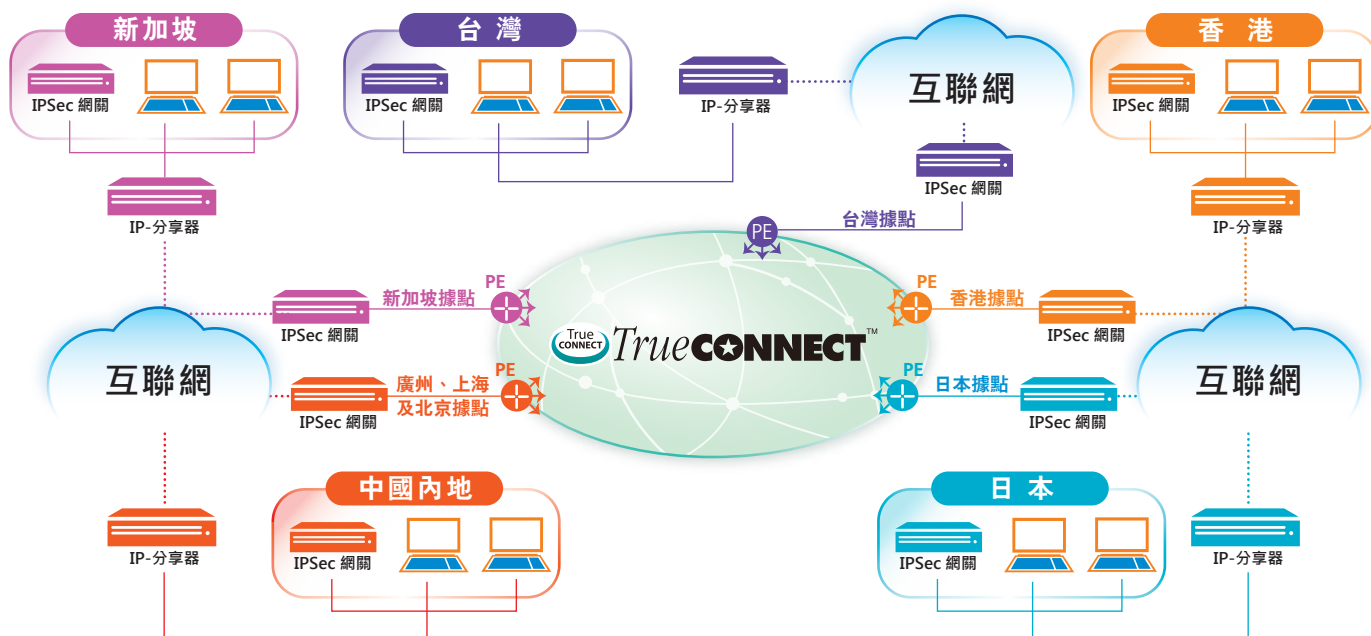

True**CONNECT**TM Express

快速設置，備有IPSec加密的專用網絡

TrueCONNECTTM Express是一項以網絡為基礎的專用網絡服務。企業可以透過現有的互聯網接駁，以最具成本效益的方案把不同地區的辦事處於高度保安的網絡連接起來；有效提高企業營運效率、減低成本。

憑藉TrueCONNECTTM Express，您不僅可以獲得高效能和安全的專用網絡，更同時享有互聯網之靈活性、擴展性、多重路由及低成本的優點。世界級網絡TrueCONNECTTM Express更能助您提高公司的通訊效率，讓您在現今競爭激烈的市場中開拓無限商機。

高度靈活擴展

TrueCONNECT™ Express是一項以網絡為基礎的解決方案，讓企業輕易把網絡延伸至新的辦事處及設施。中信國際電訊CPC亦會為客戶提供多種頻寬選擇，迎合不同客戶的要求。

備有加密功能之安全網絡服務

TrueCONNECT™ Express採用IPSec互聯網保安標準，讓您的網絡獲得穩固可靠的保護。IPSec標準的架構確保互聯網進行可靠的通訊。IPSec為所有數據進行驗證加密，確保往來的資料在高度保安下傳遞。

輕鬆管理

客戶可透過ManagedCONNECT服務管理網站，獲取最新的客戶服務點狀態、網絡流量報告，以監察網絡流量及表現。

中央管理 簡單易明

企業可在TrueCONNECT™ Express上建構中央平台，讓不同地區的分公司能共享公司的軟件和數據。使企業更有效管理訊息技術資源，減低分公司投放的資訊科技成本。

即時全面接通

每個接駁點只需使用單一專用網絡管道，便能透過TrueCONNECT™ Express網絡全面連繫到所有接駁點。

全天候支援

中信國際電訊CPC提供全年24 x 7專業網絡監控服務，並配合電話熱線和電子郵件諮詢服務，為客戶提供網絡異常狀況報告和技術協助。

TrueCONNECT™ Express 網絡方案

適合以下企業使用

- 在中國內地、香港、新加坡或日本設有多個辦事處
- 希望於辦事處之間建立緊密而靈活的網絡通訊
- 本身沒有廣域網絡，但有多個需要採用網絡結構之遠端辦事處
- 極為關注網絡保安、成本效益，以及營運效率