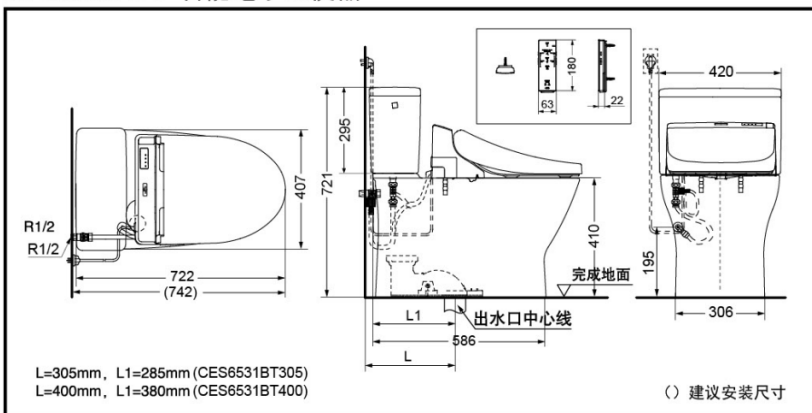

- 卫洗丽的电源、进水管隐藏式设计；美观、简洁。
- 冲水量3.8L节水环保。
- 超漩冲洗，强劲、干净、安静。
- 便前喷雾功能：产品感应到人入座后，对便器表面喷水雾，使便器表面湿润，防止污垢附着。
- 卫洗丽的便圈底部及喷嘴部采用了防污效果良好的洁净树脂，污迹难于黏附，清扫更方便。
- 水温、水势可根据个人喜好进行调节。
- 配备智能遥控器，方便随时操作。

卫洗丽

超级节水

超漩冲洗

智洁

产品规格

产品尺寸：722*420*721mm

名义用水量：3.8L

水效等级：1级

排水方式：下排水

冲水方式：超漩式

坑距：

CW788CBT305 坑距305mm

CW788CBT400 坑距400mm

进水要求：0.05MPa(动压)~
0.75MPa(静压)

电源：220V(50Hz)

功率：275W

操作方式：遥控器

CES6531B 智能电子坐便器

* TOTO公司保留对其产品规格和尺寸更改的权利。届时，恕不另行通知。