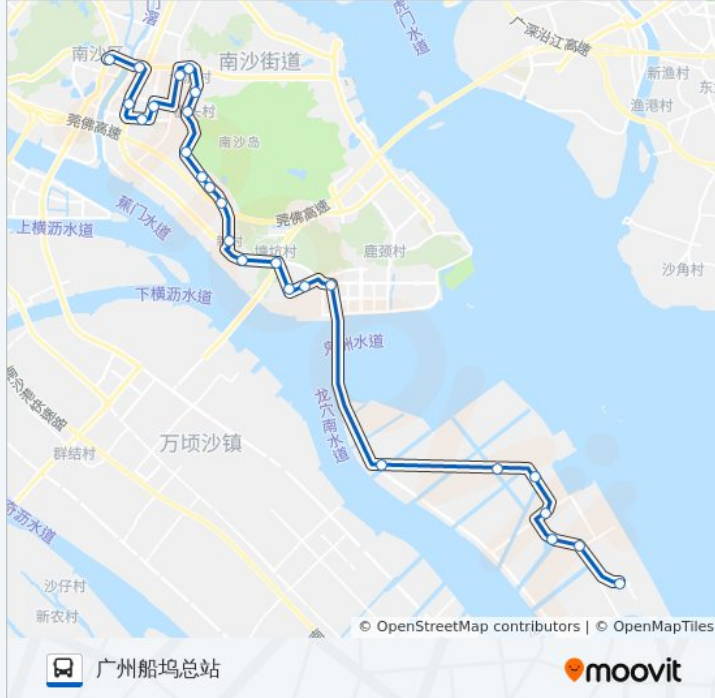

### 公交南1A路的信息

方向: 广州船坞总站

站点数量: 26

行车时间: 95 分

途经站点:

龙穴村尾  
 龙穴岛  
 龙城商业中心  
 广州船坞总站

**方向: 蕉门地铁站**

26 站  
[查看时间表](#)

- 广州船坞总站
- 龙城商业中心
- 龙穴岛
- 龙穴村尾
- 黄埔造船厂
- 界河桥
- 三涌(龙穴岛)
- 鳧洲大桥
- 珠江中路
- 江南路
- 塘坑村
- 金岭南路口
- 金岭南路
- 大涌
- 名幸
- 金岭中路
- 广隆
- 板头村

**公交南1A路的时间表**

往蕉门地铁站方向的时间表

星期一	06:30 - 22:42
星期二	06:30 - 22:42
星期三	06:30 - 22:42
星期四	06:30 - 22:42
星期五	06:30 - 22:42
星期六	06:30 - 22:42
星期日	06:30 - 22:42

**公交南1A路的信息**

方向: 蕉门地铁站  
 站点数量: 26  
 行车时间: 97 分  
 途经站点:

金岭北路

金洲

珠光御景

金洲地铁站

广州市南沙中心医院

蕉门河社区服务中心