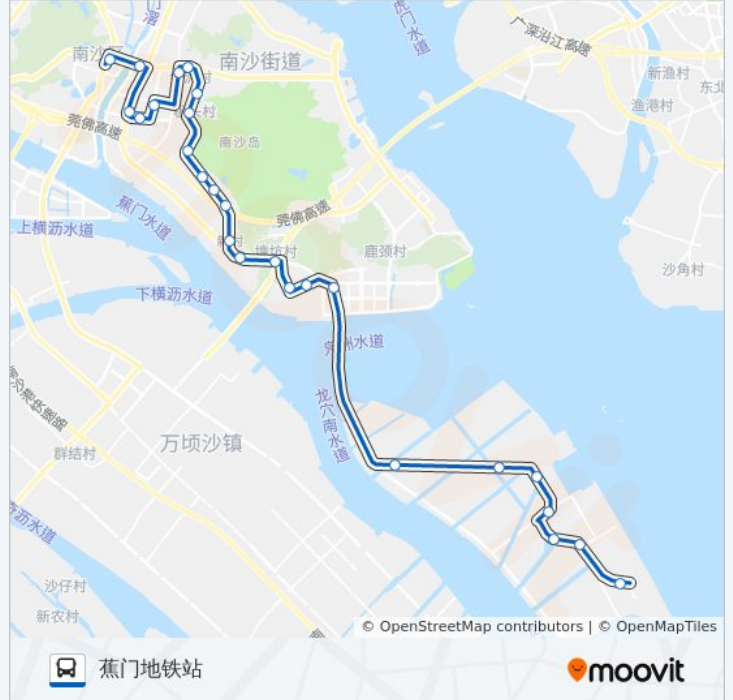

金岭北路

金洲

珠光御景

金洲地铁站

广州市南沙中心医院

蕉门河社区服务中心

南沙牌坊

蕉门地铁站

你可以在moovitapp.com下载公交南1A路的PDF时间表和线路图。使用 [Moovit应用程序](#) 查询广州的实时公交、列车时刻表以及公共交通出行指南。

[关于Moovit](#) · [MaaS解决方案](#) · [城市列表](#) · [Moovit社区](#)

© 2023 Moovit - 版权所有

查看实时到站时间