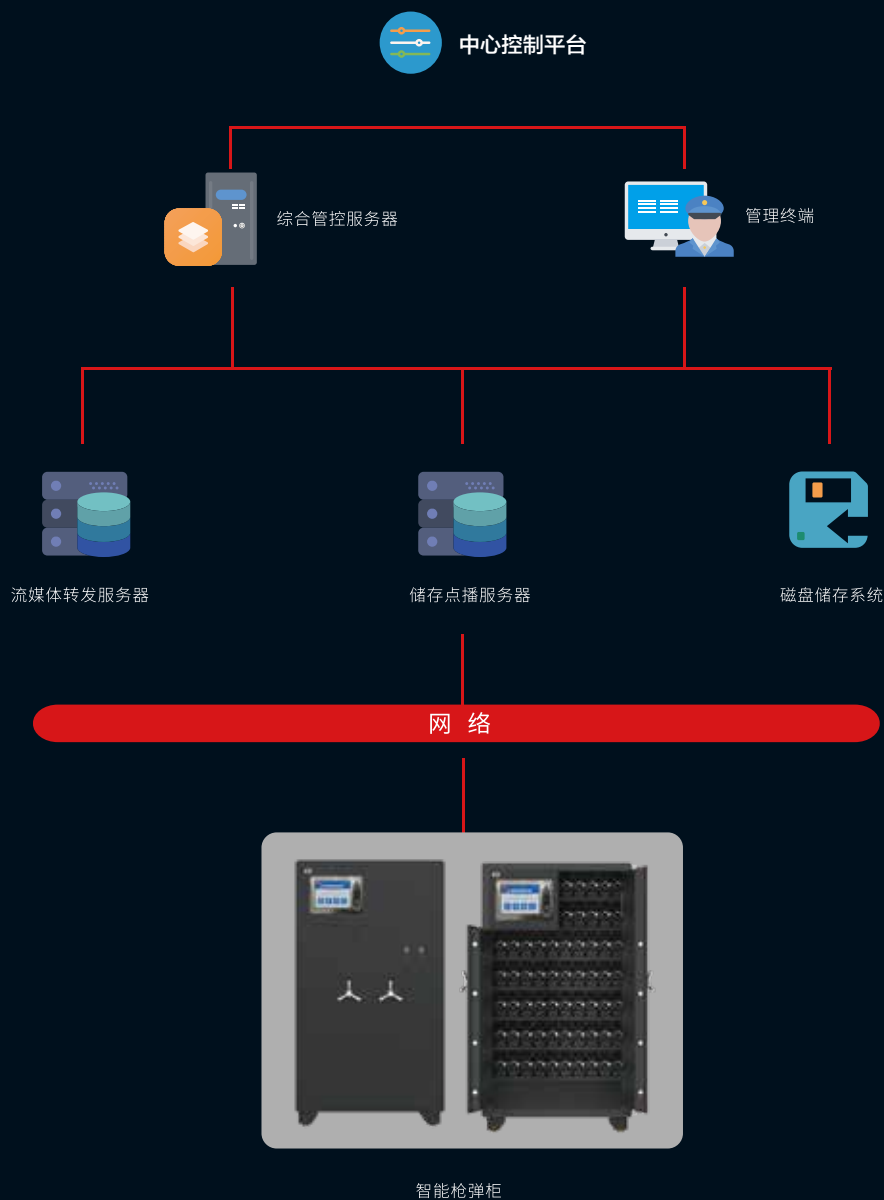

## 分级网络管理

枪支管理内部网络因其特殊性和安全性需要，是一个与互联网等其他网络完全物理隔离的高速综合性数字网络。根据重要性和行政级别划分，从公安部到省公安厅网络被划分为一级网络，各省公安厅到市级公安局被分为二级网络，各地市公安局到区县公安局被分为三级网络，各区县公安局到基层所队被分为四级网络。智能枪弹柜系统根据实际应用需求和集中管理需要，需要接入公安网二级网络及各地市区县三四级网络。根据公安网接入要求，智能枪弹柜系统所有网络接入设备均要求在公安内网注册备案。

网络拓扑结构图

设立在各级地市、区、县公用枪部门的枪弹库内部安装一部1000M高速网络交换机，根据实际需要和可扩容原则可选用16口或24口TP-LINK千兆交换机，枪弹库中所有枪弹柜及其他网络接入设备(如:网络监控，网络报警模块等)通过此交换机组成枪弹库子网络，各枪弹柜设备接入点速率为100M。

管控系统流程图

## 智能枪弹管理系统应用示意图

各级用枪部门枪弹库需设立智能枪弹柜综合服务器，服务器可放置于枪弹库内部或专用机房，由智能UPS电源模块提供备用电源。服务器采用塔式或2U专用服务器，服务器提供流媒体转发服务，存储点播服务，磁盘存储服务。各级地市、区、县基层用枪部门枪弹柜综合服务器通过公安内网三、四级网络，统一接入省厅二级网络，并与省厅枪弹柜数据库中心服务器对接，以实现全省枪弹柜系统的全面联网管理。各基层所队独立综合枪弹柜口单独在公安内网注册网络地址，直接接入所在地公安内部网与所属上级单位枪弹柜综合库服务器对接，其数据通过当地公安内网向所属上级单位上报。