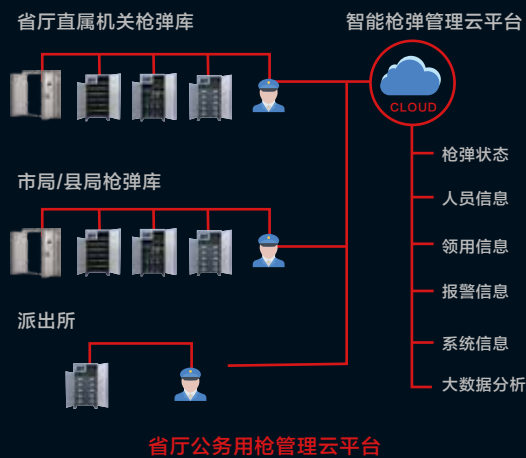

TCL智能枪弹管理云平台

TCL Smart Gun Safe Bullet Management Cloud Platform

TCL智能枪弹管理云平台关注公务用枪的数字化管理，通过采用信息化手段，实现对持枪人、持枪单位、枪支弹药等静态信息的存储管理和查询，枪支弹药的领用情况、报警及报警处理情况、日志等动态信息的存储管理和查询。

系统概念

我公司智能枪弹管理云平台可部署在省厅作为省智能枪弹管理云平台，统一监管平台支持分级部署、集中监管。