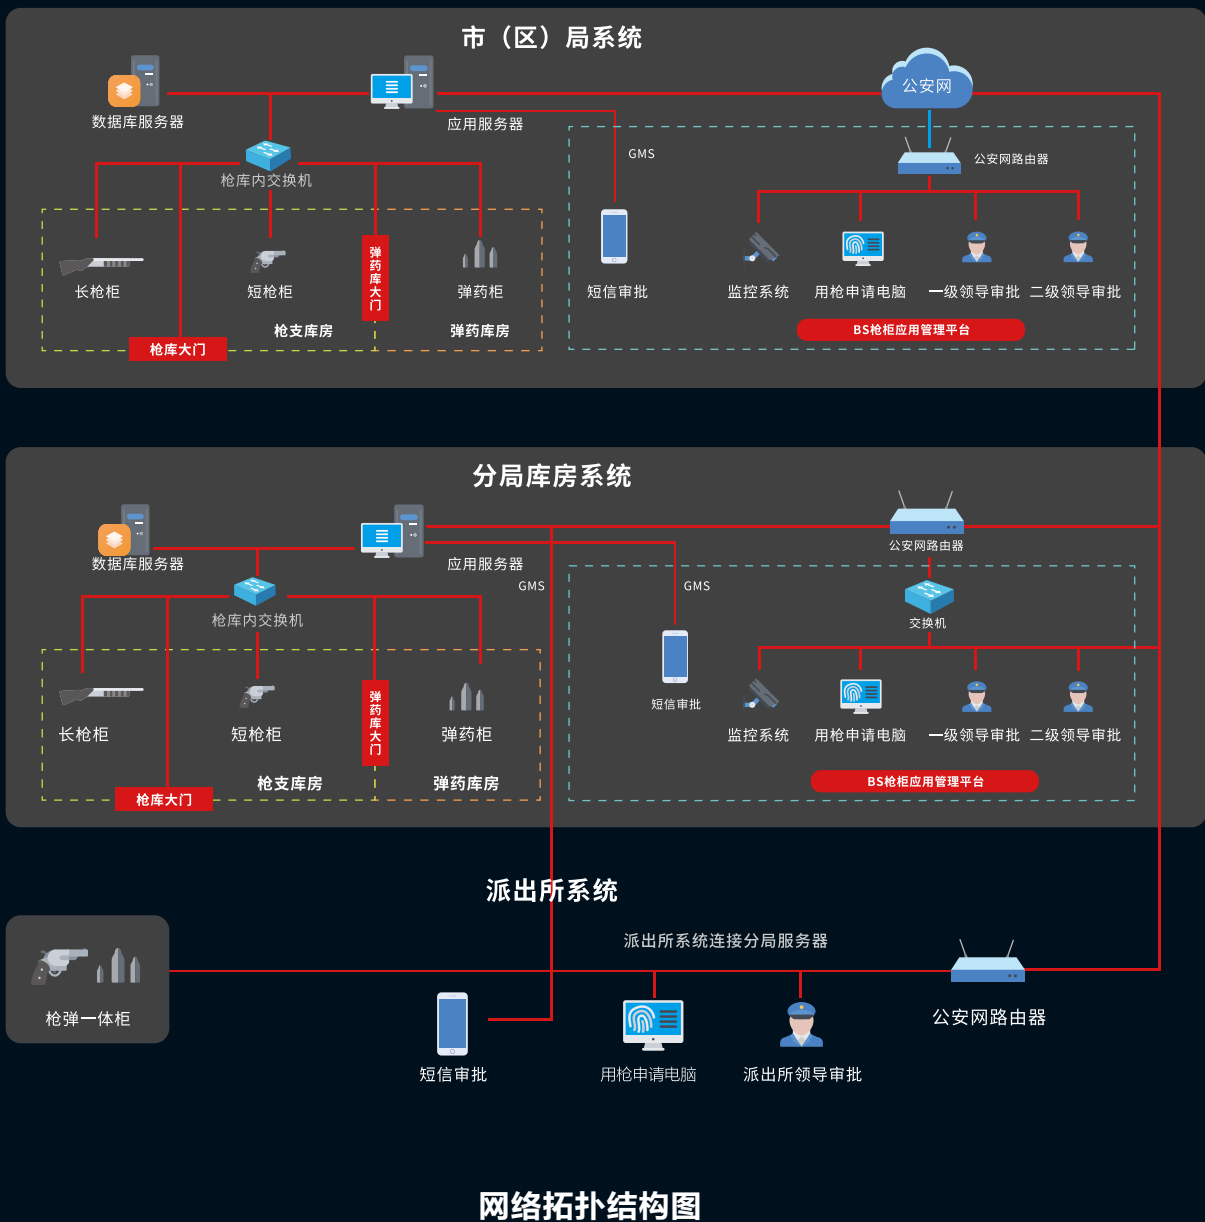

## 多级联控的管理策略

统一监管平台支持分级部署、集中监管。智能枪弹管理云平台关注执法用枪的数字化管理，通过采用信息化手段,实现对枪支、持枪人员、涉枪单位基本情况的掌握，以及枪支领用的申请审批、领用归还情况动态信息的了解。

## 系统性的智能枪弹库方案

技防：智能枪弹库系统，包括智能枪弹柜系统、门禁管理系统、安防视频系统、报警管理系统、环境管理监测系统等，这些系统可以统一管控。

物防：建筑结构墙体厚度、库室内进出和作业通道的宽度、窗户和通风口处置、验枪台或验枪板的安装等；

人防：值守方案、人员要求、报警信息和突发情况处置程序及要求、取还枪流程管理等。

## 分级网络管理

枪支管理内部网络因其特殊性和安全性需要，是一个与互联网等其他网络完全物理隔离的高速综合性数字网络。根据重要性和行政级别划分，从公安部到省公安厅网络被划分为一级网络，各省公安厅到市级公安局被分为二级网络，各地市公安局到区县公安局被分为三级网络，各区县公安局到基层所队被分为四级网络。智能枪弹柜系统根据实际应用需求和集中管理需要，需要接入公安网二级网络及各地市区县三四级网络。根据公安网接入要求，智能枪弹柜系统所有网络接入设备均要求在公安内网注册备案。