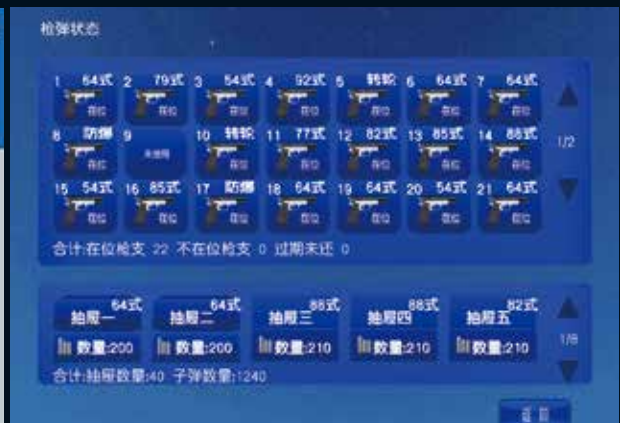

二级菜单(枪弹状态查询)