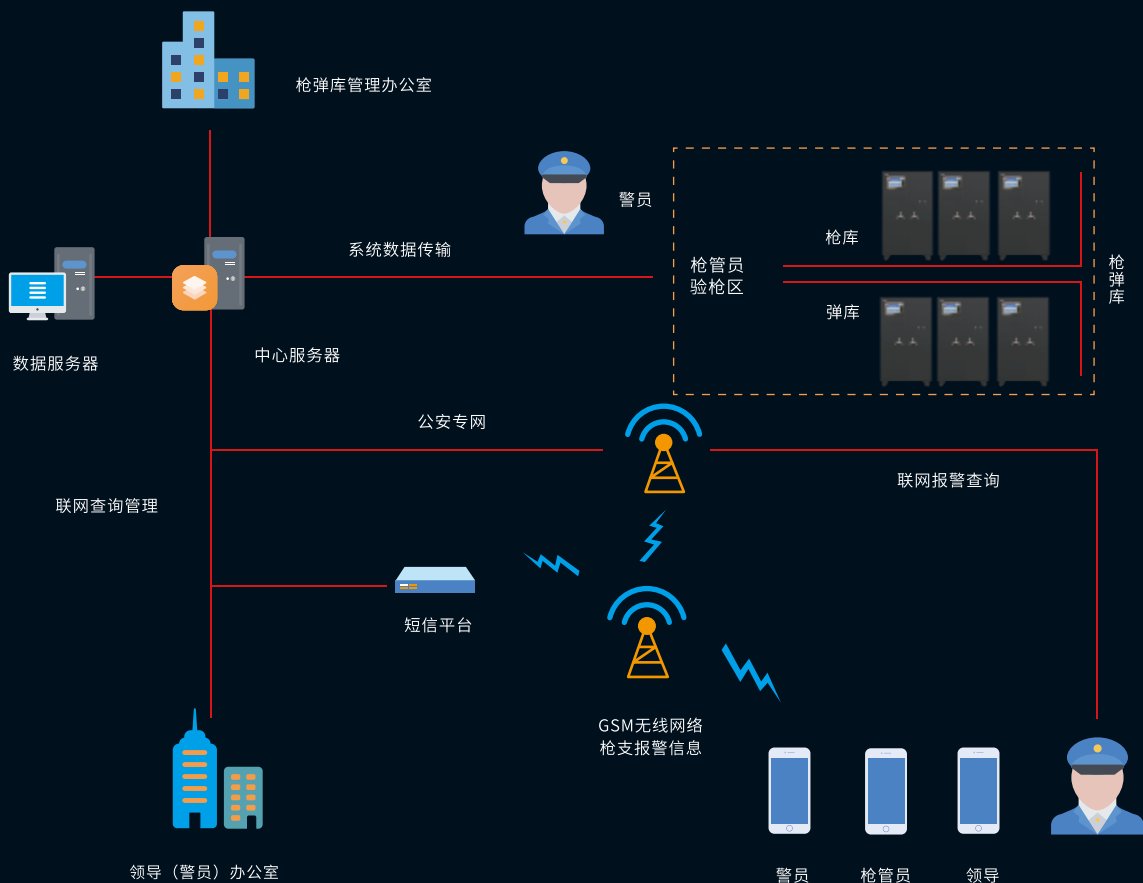

## 分级网络管理

枪支管理内部网络因其特殊性和安全性需要，是一个与互联网等其他网络完全物理隔离的高速综合性数字网络。根据重要性和行政级别划分，从公安部到省公安厅网络被划分为一级网络，各省公安厅到市级公安局被分为二级网络，各地市公安局到区县公安局被分为三级网络，各区县公安局到基层所队被分为四级网络。智能枪弹柜系统根据实际应用需求和集中管理需要，需要接入公安网二级网络及各地市区县三四级网络。根据公安网接入要求，智能枪弹柜系统所有网络接入设备均要求在公安内网注册备案。

网络拓扑结构图

设立在各级地市、区、县公用枪部门的枪弹库内部安装一部1000M高速网络交换机，根据实际需要和可扩容原则可选用16口或24口TP-LINK千兆交换机，枪弹库中所有枪弹柜及其他网络接入设备(如:网络监控，网络报警模块等)通过此交换机组成枪弹库子网络，各枪弹柜设备接入点速率为100M。

管控系统流程图

## 智能枪弹管理系统应用示意图

各级用枪部门枪弹库需设立智能枪弹柜综合服务器，服务器可放置于枪弹库内部或专用机房，由智能UPS电源模块提供备用电源。服务器采用塔式或2U专用服务器，服务器提供流媒体转发服务，存储点播服务，磁盘存储服务。各级地市、区、县基层用枪部门枪弹柜综合服务器通过公安内网三、四级网络，统一接入省厅二级网络，并与省厅枪弹柜数据库中心服务器对接，以实现全省枪弹柜系统的全面联网管理。各基层所队独立综合枪弹柜口单独在公安内网注册网络地址，直接接入所在地公安内部网与所属上级单位枪弹柜综合库服务器对接，其数据通过当地公安内网向所属上级单位上报。