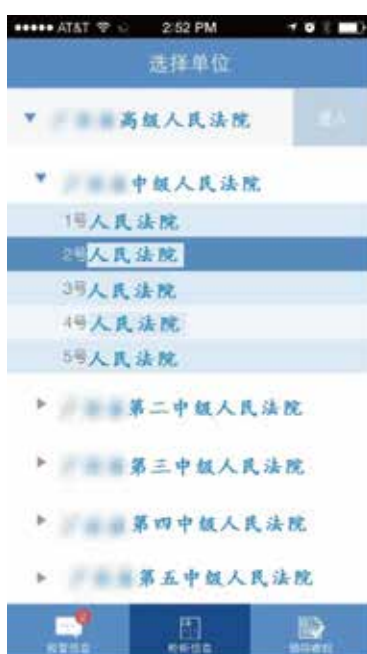

TCL智能枪弹柜移动审批方案

TCL Smart Bullet Cabinet Mobile Approval Scheme

- 系统平台无缝对接
- 远程登录查询管理
- 实时状态尽在掌握
- 从容应对突发事件
- 紧急信息实时告警

选择单位