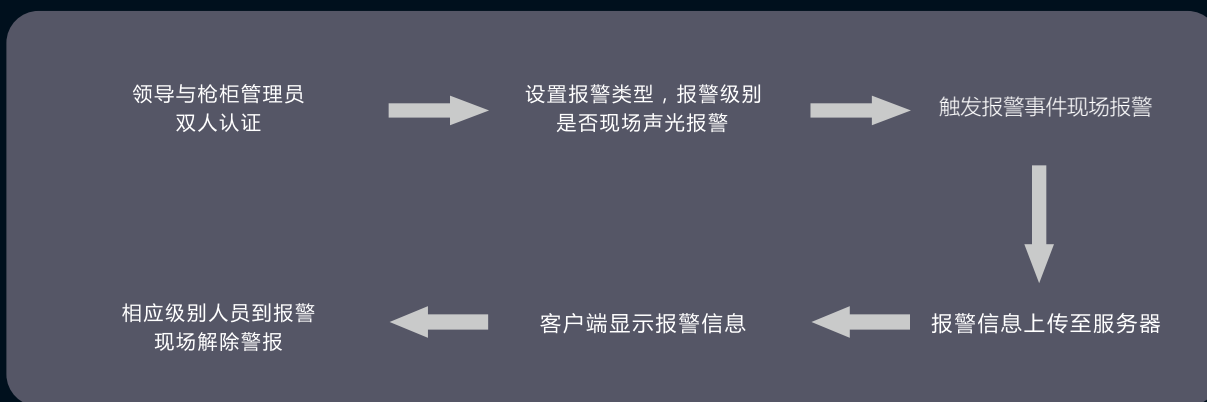

TCL智能枪弹柜使用流程

取枪弹流程

还枪弹流程

紧急枪弹流程

系统报警流程