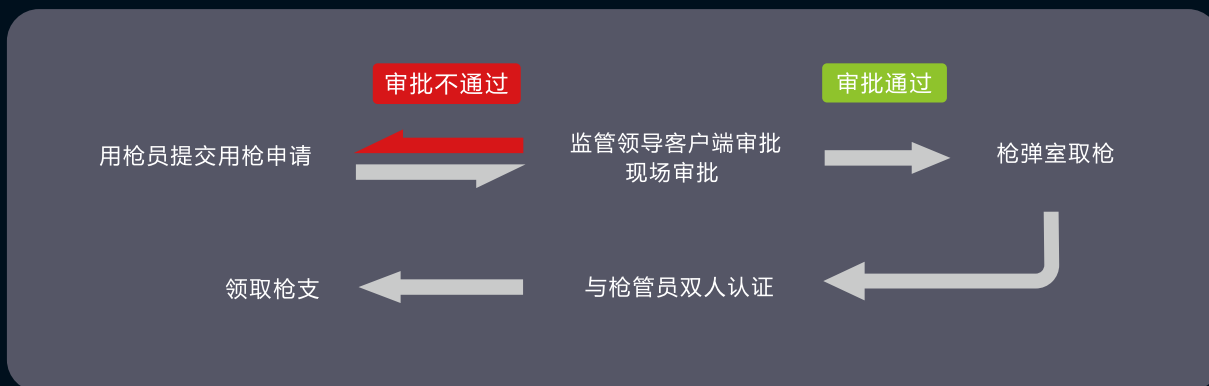

TCL智能枪弹柜使用流程

取枪弹流程