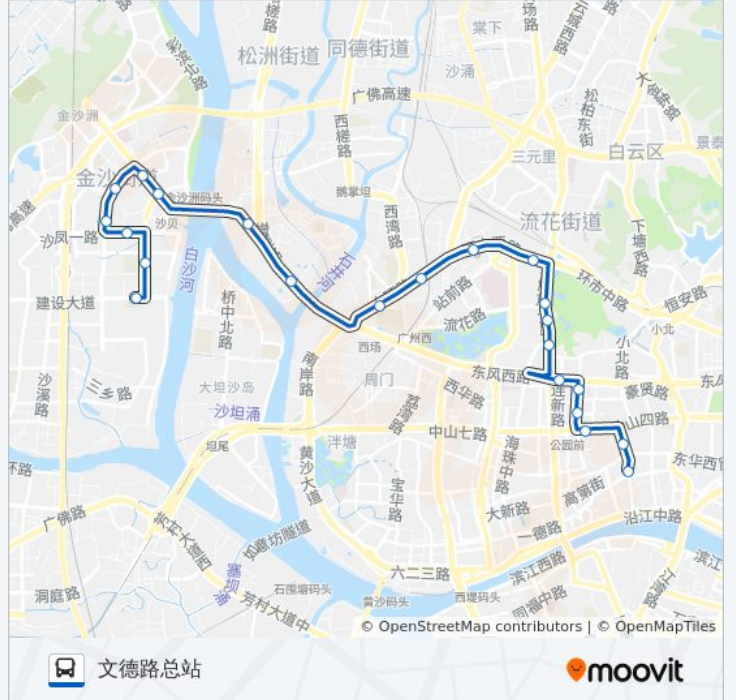

## 公交42路的时间表

往文德路总站方向的时间表

星期一	06:00 - 22:00
星期二	06:00 - 22:00
星期三	06:00 - 22:00
星期四	06:00 - 22:00
星期五	06:00 - 22:00
星期六	06:00 - 22:00
星期日	06:00 - 22:00

## 公交42路的信息

方向: 文德路总站

站点数量: 22

行车时间: 60 分

途经站点:

## 公交42路的信息

方向: 白沙总站(中海金沙湾)

站点数量: 19

行车时间: 57 分

途经站点: