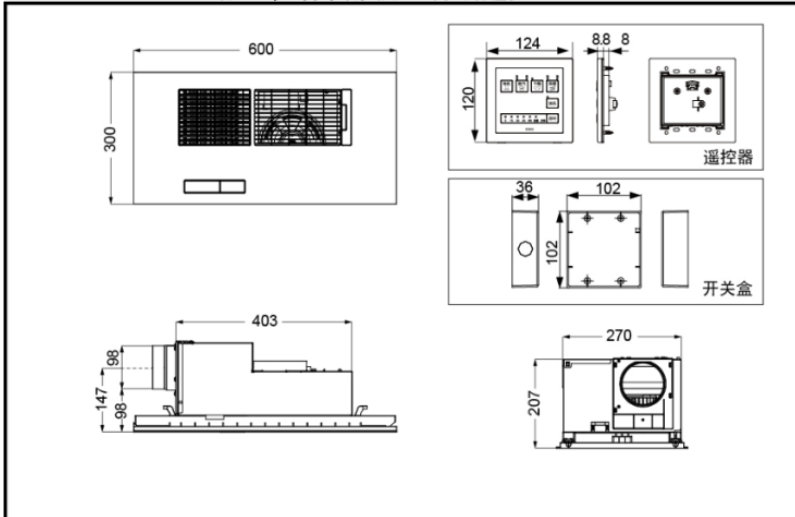

TYB3161CA 浴室取暖干燥机 (有线遥控)

*TOTO公司保留对其产品规格和尺寸更改的权利。届时，恕不另行通知。