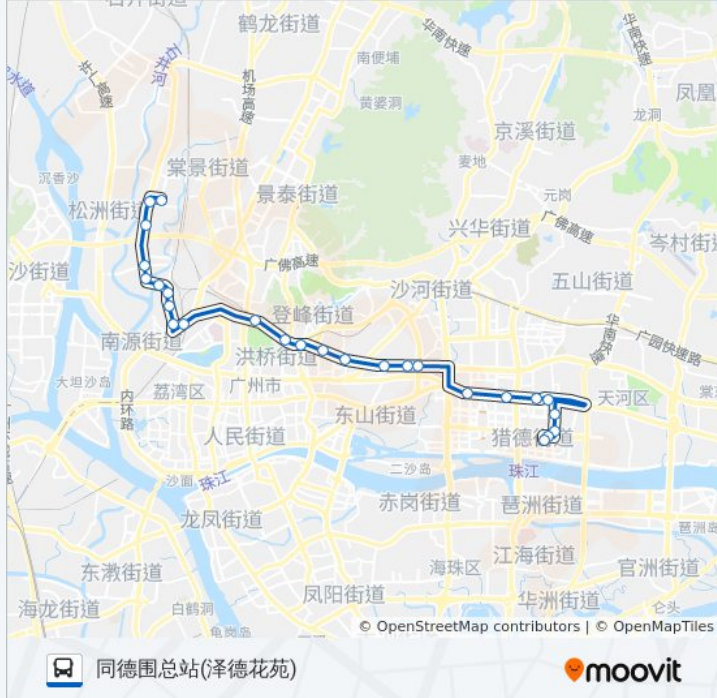

### 公交545路的信息

方向: 同德围总站(泽德花苑)

站点数量: 26

行车时间: 75 分

途经站点:

同德乡

上步村

横滘

同德围总站(泽德花苑)

### 方向: 珠江新城总站

26 站

[查看时间表](#)

同德围总站(泽德花苑)

横滘

上步村

同德乡

鹅掌坦

### 公交545路的信息

方向: 珠江新城总站

站点数量: 26

行车时间: 79 分

途经站点:

体育东路

天河邮局

冼村路北