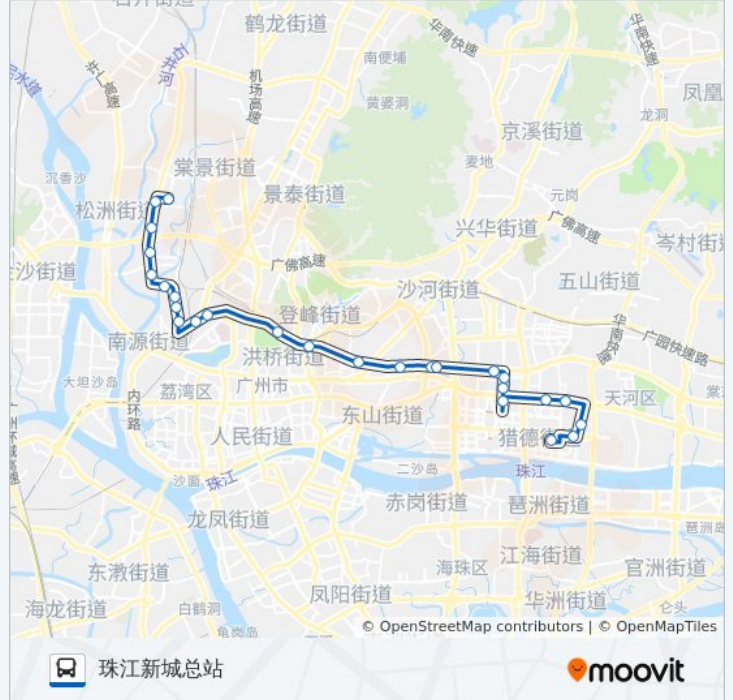

### 公交545路的时间表

往珠江新城总站方向的时间表

星期一	06:00 - 22:30
星期二	06:00 - 22:30
星期三	06:00 - 22:30
星期四	06:00 - 22:30
星期五	06:00 - 22:30
星期六	06:00 - 22:30
星期日	06:00 - 22:30

### 公交545路的信息

方向: 珠江新城总站

站点数量: 26

行车时间: 79 分

途经站点:

体育东路

天河邮局

冼村路北

石牌村

国防大厦

骏逸苑

花城大道(地铁谭村站)

珠江新城总站

你可以在moovitapp.com下载公交545路的PDF时间表和线路图。使用[Moovit应用程序](#)查询广州的实时公交、列车时刻表以及公共交通出行指南。

[关于Moovit](#) · [MaaS解决方案](#) · [城市列表](#) · [Moovit社区](#)

© 2023 Moovit - 版权所有