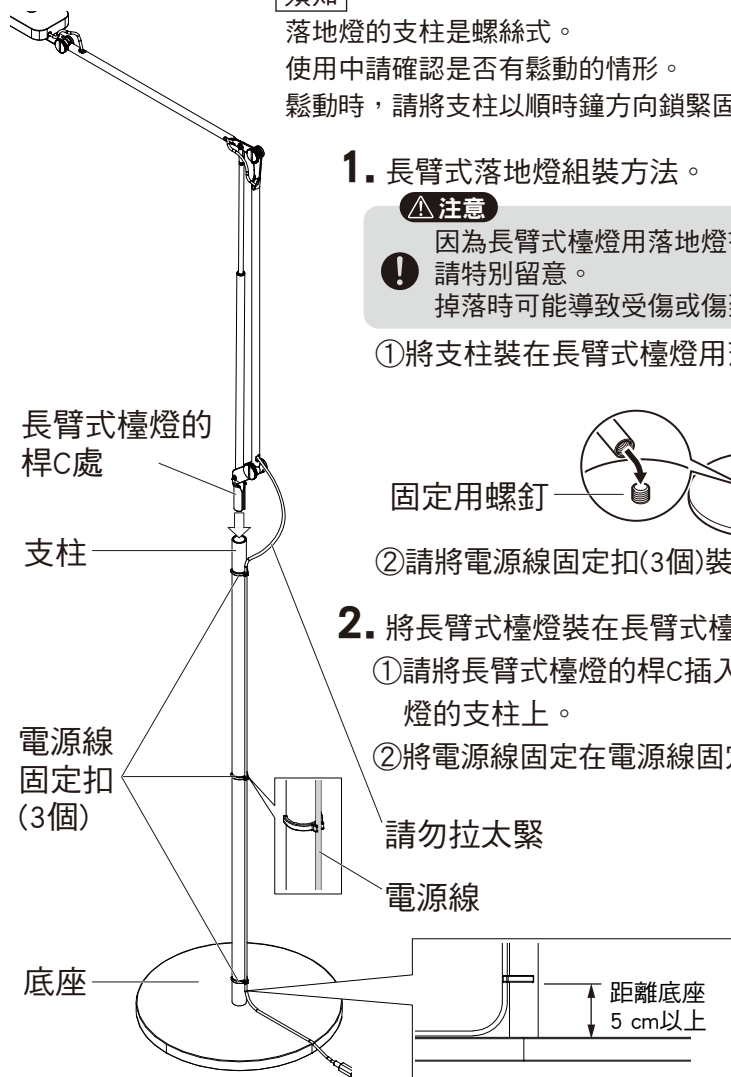

配件清單

- ·支柱×1 pc
- ·電源線固定扣3 pcs
- ·燈座×1 pc
- ·使用說明書(本書)×1 pc

各部位名稱及使用方法

請配合長臂式檯燈本體的使用說明書使用。

⚠注意

需於組裝後或使用中移動他處時，請先將長臂式檯燈從落地燈座上取下，然後雙手拿著燈座移動。
掉落到腳上或地上，可能導致受傷或傷到地面。

須知

落地燈的支柱是螺絲式。
使用中請確認是否有鬆動的情形。
鬆動時，請將支柱以順時鐘方向鎖緊固定。

1. 長臂式落地燈組裝方法。

⚠注意

因為長臂式檯燈用落地燈有重量，組裝時請特別留意。
掉落時可能導致受傷或傷到地面。

①將支柱裝在長臂式檯燈用落地燈座上。

②請將電源線固定扣(3個)裝到支柱上。

2. 將長臂式檯燈裝在長臂式檯燈用落地燈座上。

①請將長臂式檯燈的桿C插入長臂式檯燈用落地燈的支柱上。

②將電源線固定在電源線固定扣上。

清潔及保管

〈清潔方法〉

使用柔軟的乾布擦拭。
有嚴重髒污時，請使用沾有少量中性洗劑稀釋水的軟布擦拭後，再以乾布擦拭乾淨。

⚠注意

切勿使用稀釋劑、汽油、噴霧器式清潔劑、鹼性洗劑擦拭。
可能導致變色、變質。

〈保管須知〉

⚠警告

請勿放置在孩童碰觸得到的地方。
可能導致受傷。

請勿在浴室等水氣及濕氣多的地方使用。
可能導致火災、觸電。

⚠注意

請勿放置在日光直射的地方及溫度高的地方。
可能導致變色、變質。

⚠警告

切勿擅自分解、修理、改造。
可能導致故障、受傷。

規格

器具尺寸：直徑26×高度73 cm
重量：約5.1 kg
主要材質：鐵、ABS樹脂

授 權：良品計畫 株式會社
進 口 商：台灣無印良品股份有限公司
地 址：台北市東興路8號8樓
客服專線：02-2762-8151
客服服務時間：週一～週五 9:00-12:00
(例假日除外) 13:00-18:00

生 產 商：東莞市鈦源光電科技有限公司
地 址：東莞市石龍鎮溫泉南路70號
(鑫永盛科技園A-2F)
郵遞編號：523325
原 產 地：中國