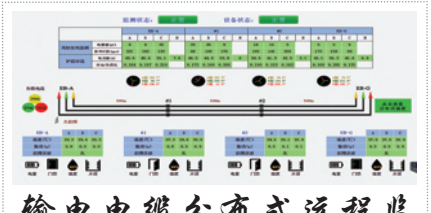

输电电缆分布式远程监测 和故障定位系统

该项目针对高压电缆行业领域的发展需要,创新性采用大数据技术,形成集多功能于一体的综合输电电缆监控平台。