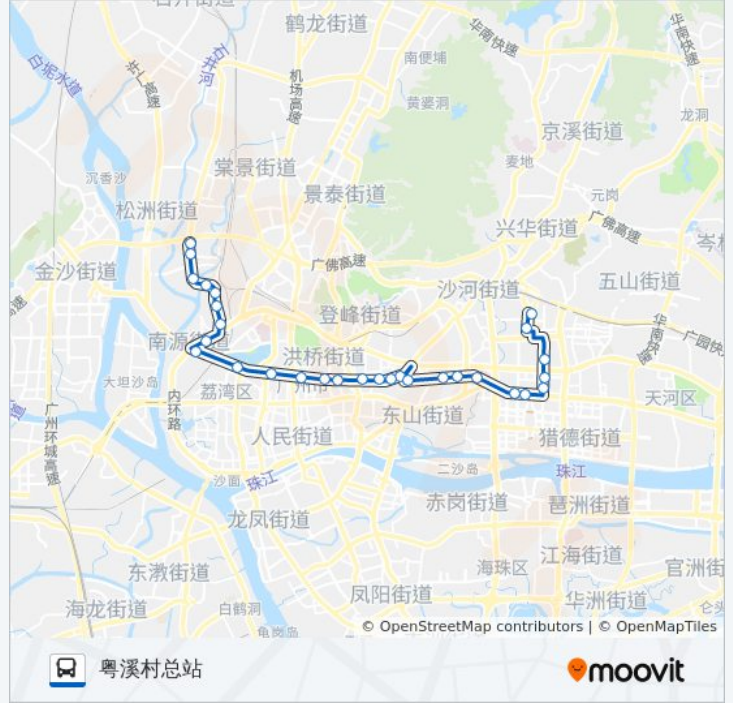

方向: 广州火车东站总站

站点数量: 29

行车时间: 81 分

途经站点:

华夏路北
洗村路北
天河邮局
体育东路
体育中心东门
林和东路
广州火车东站总站

方向: 粤溪村总站

29 站
[查看时间表](#)

广州火车东站总站
林和西路
体育中心东门
体育东路
天河邮局
人民日报华南分社
天河
锦城花园(四五八医院)
东峻广场
羊城晚报社
执信路
先烈南路
市八医院(肝病医院)
东风大酒店
越秀桥(东风东路)
正骨医院
东风中路
中山纪念堂(市总工会)

公交62A路的时间表

往粤溪村总站方向的时间表

星期一	07:30 - 21:00
星期二	07:30 - 21:00
星期三	07:30 - 21:00
星期四	07:30 - 21:00
星期五	07:30 - 21:00
星期六	07:30 - 21:00
星期日	07:30 - 21:00

公交62A路的信息

方向: 粤溪村总站
站点数量: 29
行车时间: 82 分
途经站点:

广医
东风西路
和平新村(东风西路)
富力环市西苑(西村)
西湾路
黑山
铸管厂
广排
鹅掌坦
同德乡
粤溪村总站

你可以在moovitapp.com下载公交62A路的PDF时间表和线路图。使用[Moovit应用程序](#)查询广州的实时公交、列车时刻表以及公共交通出行指南。

[关于Moovit](#) · [MaaS解决方案](#) · [城市列表](#) · [Moovit社区](#)

© 2023 Moovit - 版权所有

查看实时到站时间