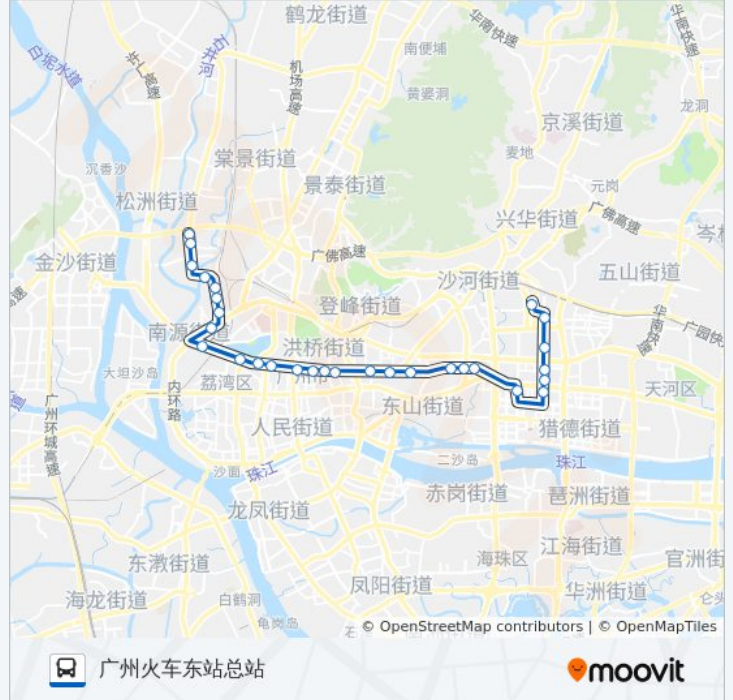

执信路

羊城晚报社

东峻广场

锦城花园(四五八医院)

公交62A路的时间表

往广州火车东站总站方向的时间表

星期一	07:00 - 21:00
星期二	07:00 - 21:00
星期三	07:00 - 21:00
星期四	07:00 - 21:00
星期五	07:00 - 21:00
星期六	07:00 - 21:00
星期日	07:00 - 21:00

公交62A路的信息

方向: 广州火车东站总站

站点数量: 29

行车时间: 81 分

途经站点:

华夏路北
洗村路北
天河邮局
体育东路
体育中心东门
林和东路
广州火车东站总站

方向: 粤溪村总站

29 站
[查看时间表](#)

广州火车东站总站
林和西路
体育中心东门
体育东路
天河邮局
人民日报华南分社
天河
锦城花园(四五八医院)
东峻广场
羊城晚报社
执信路
先烈南路
市八医院(肝病医院)
东风大酒店
越秀桥(东风东路)
正骨医院
东风中路
中山纪念堂(市总工会)

公交62A路的时间表

往粤溪村总站方向的时间表

星期一	07:30 - 21:00
星期二	07:30 - 21:00
星期三	07:30 - 21:00
星期四	07:30 - 21:00
星期五	07:30 - 21:00
星期六	07:30 - 21:00
星期日	07:30 - 21:00

公交62A路的信息

方向: 粤溪村总站
站点数量: 29
行车时间: 82 分
途经站点:

广医
东风西路
和平新村(东风西路)
富力环市西苑(西村)
西湾路
黑山
铸管厂
广排
鹅掌坦
同德乡
粤溪村总站