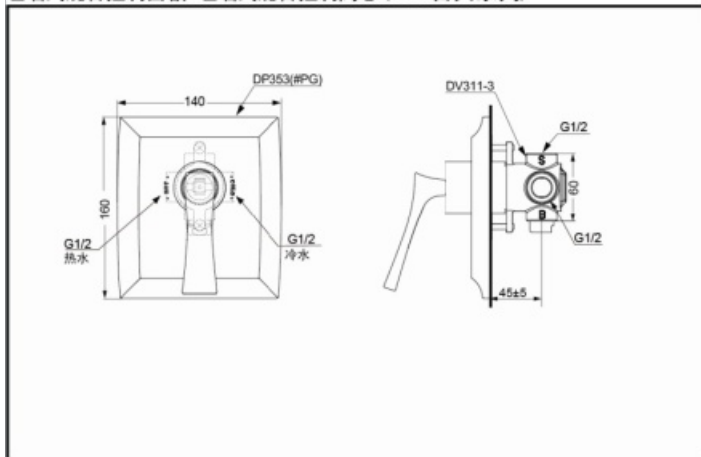

DP352/DP352#PG
DV309-3R

DP352(镀铬)/DP352#PG(金色)
DV309-3R
(2种出水切换/开闭切换)

DP353(镀铬)/DP353#PG(金色)
DV311-3
(开闭切换)

DP353/DP353#PG
DV311-3

产品特点

- 简约的曲面与复杂的造型相得益彰。
- 流畅的线条与曲面感性而柔美，呈现出古典风格。

DP352(#PG)+DV309-3R

埋墙式混合控制面板+埋墙式混合控制阀芯 (CII古典系列)

DP353(#PG)+DV311-3

埋墙式混合控制面板+埋墙式混合控制阀芯 (CII古典系列)

*TOTO公司保留对其产品规格和尺寸更改的权利。届时，恕不另行通知

产品规格

进水要求：

0.05MPa(动压)~0.75MPa(静压)

其他

产品系列：C 古典系列