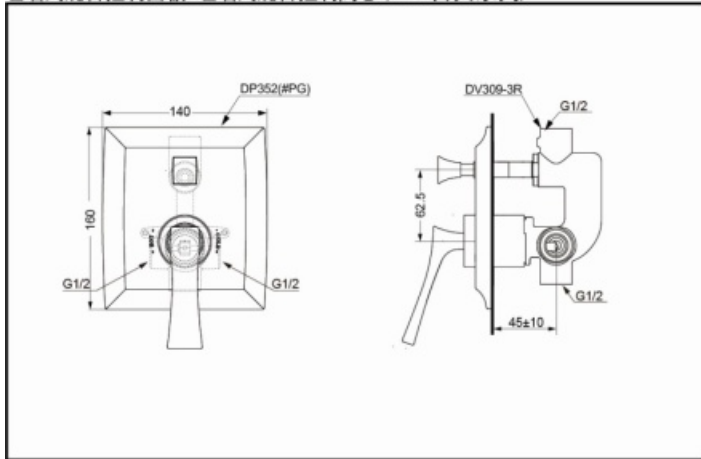

DP352/DP352#PG
DV309-3R

DP352(镀铬)/DP352#PG(金色)
DV309-3R
(2种出水切换/开闭切换)

DP353(镀铬)/DP353#PG(金色)
DV311-3
(开闭切换)

DP353/DP353#PG
DV311-3

产品特点

- 简约的曲面与复杂的造型相得益彰。
- 流畅的线条与曲面感性而柔美，呈现出古典风格。

DP352(#PG)+DV309-3R

埋墙式混合控制面板+埋墙式混合控制阀芯 (CII古典系列)

DP353(#PG)+DV311-3

埋墙式混合控制面板+埋墙式混合控制阀芯 (CII古典系列)

*TOTO公司保留对其产品规格和尺寸更改的权利。届时，恕不另行通知

产品规格

进水要求：

0.05MPa(动压)~0.75MPa(静压)

其他

产品系列：C 古典系列