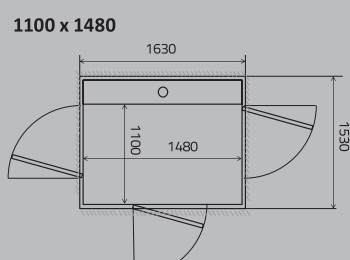

Aritco 6000

生活典藏型

长度 宽度

900 x 1040
 安装预留尺寸: 1330x1190mm
 (B侧不开门时预留尺寸为: 1305x1190)
 平台尺寸: 900x1040mm
 最大载重: 250kg

900 x 1280
 安装预留尺寸: 1330x1430mm
 (B侧不开门时预留尺寸为: 1305x1430)
 平台尺寸: 900x1280mm
 最大载重: 410kg
 轮椅: 适用

900 x 1480
 安装预留尺寸: 1330x1630mm
 (B侧不开门时预留尺寸为: 1305x1630)
 平台尺寸: 900x1480mm
 最大载重: 410kg
 轮椅: 适用

1000 x 1280
 安装预留尺寸: 1430x1430mm
 (B侧不开门时预留尺寸为: 1405x1430)
 平台尺寸: 1000x1280mm
 最大载重: 410kg
 轮椅: 适用

1000 x 1480
 安装预留尺寸: 1430x1630mm
 (B侧不开门时预留尺寸为: 1405x1630)
 平台尺寸: 1000x1480mm
 最大载重: 410kg
 轮椅: 适用

1100 x 1480
 安装预留尺寸: 1530x1630mm
 (B侧不开门时预留尺寸为: 1505x1630)
 平台尺寸: 1100x1480mm
 最大载重: 410kg
 轮椅: 适用

技术参数

平台宽度.....900-1100mm
 平台长度.....1040-1480mm
 提升高度.....250-1300mm

预留宽度.....1305-1530mm
 预留长度.....1190-1630mm
 顶层高度.....1100/1600/2240mm