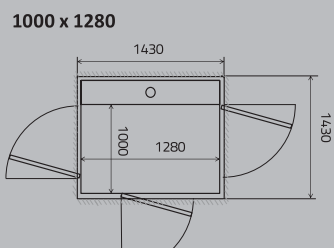

Aritco 6000

生活典藏型

长度 宽度

900 x 1040
 安装预留尺寸: 1330x1190mm
 (B侧不开门时预留尺寸为: 1305x1190)
 平台尺寸: 900x1040mm
 最大载重: 250kg

900 x 1280
 安装预留尺寸: 1330x1430mm
 (B侧不开门时预留尺寸为: 1305x1430)
 平台尺寸: 900x1280mm
 最大载重: 410kg
 轮椅: 适用

900 x 1480
 安装预留尺寸: 1330x1630mm
 (B侧不开门时预留尺寸为: 1305x1630)
 平台尺寸: 900x1480mm
 最大载重: 410kg
 轮椅: 适用

1000 x 1280
 安装预留尺寸: 1430x1430mm
 (B侧不开门时预留尺寸为: 1405x1430)
 平台尺寸: 1000x1280mm
 最大载重: 410kg
 轮椅: 适用

1000 x 1480
 安装预留尺寸: 1430x1630mm
 (B侧不开门时预留尺寸为: 1405x1630)
 平台尺寸: 1000x1480mm
 最大载重: 410kg
 轮椅: 适用

1100 x 1480
 安装预留尺寸: 1530x1630mm
 (B侧不开门时预留尺寸为: 1505x1630)
 平台尺寸: 1100x1480mm
 最大载重: 410kg
 轮椅: 适用

技术参数

平台宽度.....900-1100mm
 平台长度.....1040-1480mm
 提升高度.....250-1300mm

预留宽度.....1305-1530mm
 预留长度.....1190-1630mm
 顶层高度.....1100/1600/2240mm