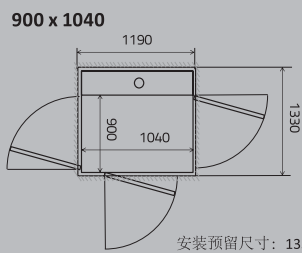

Aritco 6000

生活典藏型

长度 宽度

900 x 1040
 安装预留尺寸: 1330x1190mm
 (B侧不开门时预留尺寸为: 1305x1190)
 平台尺寸: 900x1040mm
 最大载重: 250kg

900 x 1280
 安装预留尺寸: 1330x1430mm
 (B侧不开门时预留尺寸为: 1305x1430)
 平台尺寸: 900x1280mm
 最大载重: 410kg
 轮椅: 适用

900 x 1480
 安装预留尺寸: 1330x1630mm
 (B侧不开门时预留尺寸为: 1305x1630)
 平台尺寸: 900x1480mm
 最大载重: 410kg
 轮椅: 适用

1000 x 1280
 安装预留尺寸: 1430x1430mm
 (B侧不开门时预留尺寸为: 1405x1430)
 平台尺寸: 1000x1280mm
 最大载重: 410kg
 轮椅: 适用

1000 x 1480
 安装预留尺寸: 1430x1630mm
 (B侧不开门时预留尺寸为: 1405x1630)
 平台尺寸: 1000x1480mm
 最大载重: 410kg
 轮椅: 适用

1100 x 1480
 安装预留尺寸: 1530x1630mm
 (B侧不开门时预留尺寸为: 1505x1630)
 平台尺寸: 1100x1480mm
 最大载重: 410kg
 轮椅: 适用

技术参数

平台宽度.....900-1100mm
 平台长度.....1040-1480mm
 提升高度.....250-1300mm

预留宽度.....1305-1530mm
 预留长度.....1190-1630mm
 顶层高度.....1100/1600/2240mm