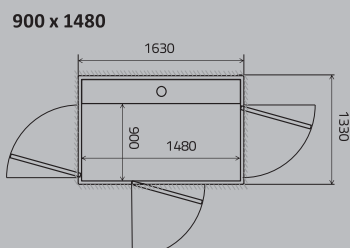

Aritco 6000

生活典藏型

长度 宽度

900 x 1040
 安装预留尺寸: 1330x1190mm
 (B侧不开门时预留尺寸为: 1305x1190)
 平台尺寸: 900x1040mm
 最大载重: 250kg

900 x 1280
 安装预留尺寸: 1330x1430mm
 (B侧不开门时预留尺寸为: 1305x1430)
 平台尺寸: 900x1280mm
 最大载重: 410kg
 轮椅: 适用

900 x 1480
 安装预留尺寸: 1330x1630mm
 (B侧不开门时预留尺寸为: 1305x1630)
 平台尺寸: 900x1480mm
 最大载重: 410kg
 轮椅: 适用

1000 x 1280
 安装预留尺寸: 1430x1430mm
 (B侧不开门时预留尺寸为: 1405x1430)
 平台尺寸: 1000x1280mm
 最大载重: 410kg
 轮椅: 适用

1000 x 1480
 安装预留尺寸: 1430x1630mm
 (B侧不开门时预留尺寸为: 1405x1630)
 平台尺寸: 1000x1480mm
 最大载重: 410kg
 轮椅: 适用

1100 x 1480
 安装预留尺寸: 1530x1630mm
 (B侧不开门时预留尺寸为: 1505x1630)
 平台尺寸: 1100x1480mm
 最大载重: 410kg
 轮椅: 适用

技术参数

平台宽度.....900-1100mm
 平台长度.....1040-1480mm
 提升高度.....250-1300mm

预留宽度.....1305-1530mm
 预留长度.....1190-1630mm
 顶层高度.....1100/1600/2240mm