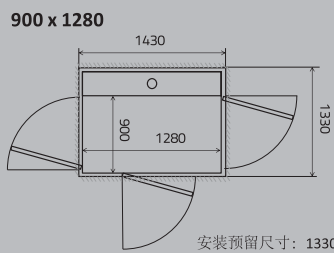

Aritco 6000

生活典藏型

长度 宽度

900 x 1040
 安装预留尺寸: 1330x1190mm
 (B侧不开门时预留尺寸为: 1305x1190)
 平台尺寸: 900x1040mm
 最大载重: 250kg

900 x 1280
 安装预留尺寸: 1330x1430mm
 (B侧不开门时预留尺寸为: 1305x1430)
 平台尺寸: 900x1280mm
 最大载重: 410kg
 轮椅: 适用

900 x 1480
 安装预留尺寸: 1330x1630mm
 (B侧不开门时预留尺寸为: 1305x1630)
 平台尺寸: 900x1480mm
 最大载重: 410kg
 轮椅: 适用

1000 x 1280
 安装预留尺寸: 1430x1430mm
 (B侧不开门时预留尺寸为: 1405x1430)
 平台尺寸: 1000x1280mm
 最大载重: 410kg
 轮椅: 适用

1000 x 1480
 安装预留尺寸: 1430x1630mm
 (B侧不开门时预留尺寸为: 1405x1630)
 平台尺寸: 1000x1480mm
 最大载重: 410kg
 轮椅: 适用

1100 x 1480
 安装预留尺寸: 1530x1630mm
 (B侧不开门时预留尺寸为: 1505x1630)
 平台尺寸: 1100x1480mm
 最大载重: 410kg
 轮椅: 适用

技术参数

平台宽度.....900-1100mm
 平台长度.....1040-1480mm
 提升高度.....250-1300mm

预留宽度.....1305-1530mm
 预留长度.....1190-1630mm
 顶层高度.....1100/1600/2240mm