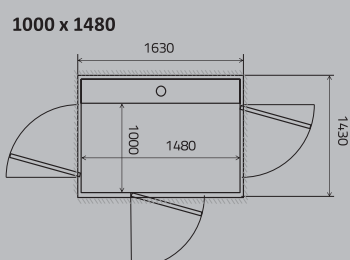

Aritco 6000

生活典藏型

长度 宽度

900 x 1040
 安装预留尺寸: 1330x1190mm
 (B侧不开门时预留尺寸为: 1305x1190)
 平台尺寸: 900x1040mm
 最大载重: 250kg

900 x 1280
 安装预留尺寸: 1330x1430mm
 (B侧不开门时预留尺寸为: 1305x1430)
 平台尺寸: 900x1280mm
 最大载重: 410kg
 轮椅: 适用

900 x 1480
 安装预留尺寸: 1330x1630mm
 (B侧不开门时预留尺寸为: 1305x1630)
 平台尺寸: 900x1480mm
 最大载重: 410kg
 轮椅: 适用

1000 x 1280
 安装预留尺寸: 1430x1430mm
 (B侧不开门时预留尺寸为: 1405x1430)
 平台尺寸: 1000x1280mm
 最大载重: 410kg
 轮椅: 适用

1000 x 1480
 安装预留尺寸: 1430x1630mm
 (B侧不开门时预留尺寸为: 1405x1630)
 平台尺寸: 1000x1480mm
 最大载重: 410kg
 轮椅: 适用

1100 x 1480
 安装预留尺寸: 1530x1630mm
 (B侧不开门时预留尺寸为: 1505x1630)
 平台尺寸: 1100x1480mm
 最大载重: 410kg
 轮椅: 适用

技术参数

平台宽度.....900-1100mm
 平台长度.....1040-1480mm
 提升高度.....250-1300mm

预留宽度.....1305-1530mm
 预留长度.....1190-1630mm
 顶层高度.....1100/1600/2240mm