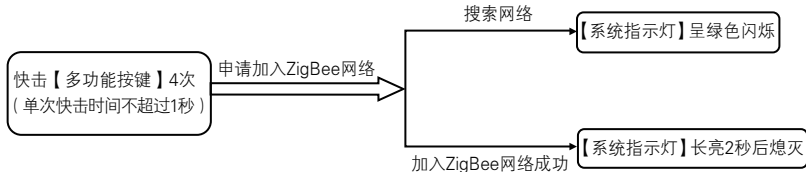

联网设置

1、首次建立ZigBee网络

注：联网设置前，请确认无线网关（需另外购买）ZigBee网络正常工作。同时，请确认本产品处于通电状态，且处于无线网关的有效通信距离内。