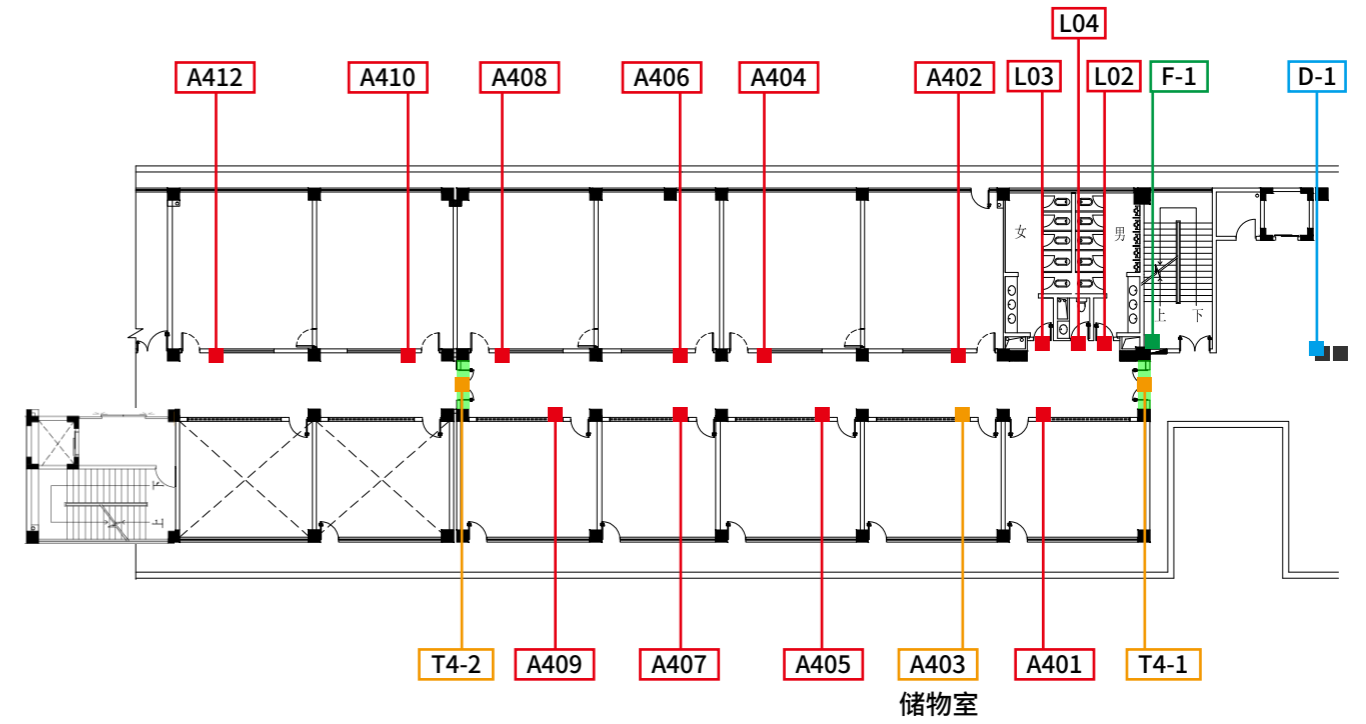

指引标识

其他标识

玻璃贴

- |            |            |         |
|------------|------------|---------|
| L01 卫生间    | T 玻璃贴      | F- 楼层号  |
| L02 男卫生间   | A503 档案室   | C- 楼层索引 |
| L03 女卫生间   | A403 储物室   | D- 楼层指引 |
| L04 无障碍卫生间 | N01 强电     |         |
| A-1 形象墙    | N02 弱电     |         |
| A-1a 形象墙   | N03 空调房    |         |
| A401 房号牌   | N04 风机柜控制室 |         |

项目:广州美术学院视觉艺术设计学院导示系统

类别:点位图

楼层:A5层

备注:

功能标识

楼层标识

指引标识

其他标识

玻璃贴

- L01 卫生间
- L02 男卫生间
- L03 女卫生间
- L04 无障碍卫生间
- A-1 形象墙
- A-1a 形象墙
- A401 房号牌
- T 玻璃贴
- A503 档案室
- A403 储物室
- N01 强电
- N02 弱电
- N03 空调房
- N04 风机柜控制室
- F- 楼层号
- C- 楼层索引
- D- 楼层指引

功能标识

楼层标识

指引标识

其他标识

玻璃贴

- L01 卫生间
- L02 男卫生间
- L03 女卫生间
- L04 无障碍卫生间
- A-1 形象墙
- A-1a 形象墙
- A401 房号牌
- T 玻璃贴
- A503 档案室
- A403 储物室
- N01 强电
- N02 弱电
- N03 空调房
- N04 风机柜控制室
- F- 楼层号
- C- 楼层索引
- D- 楼层指引

项目:广州美术学院视觉艺术设计学院导示系统

类别:点位图

楼层:B7层

备注:

功能标识

楼层标识

指引标识

其他标识