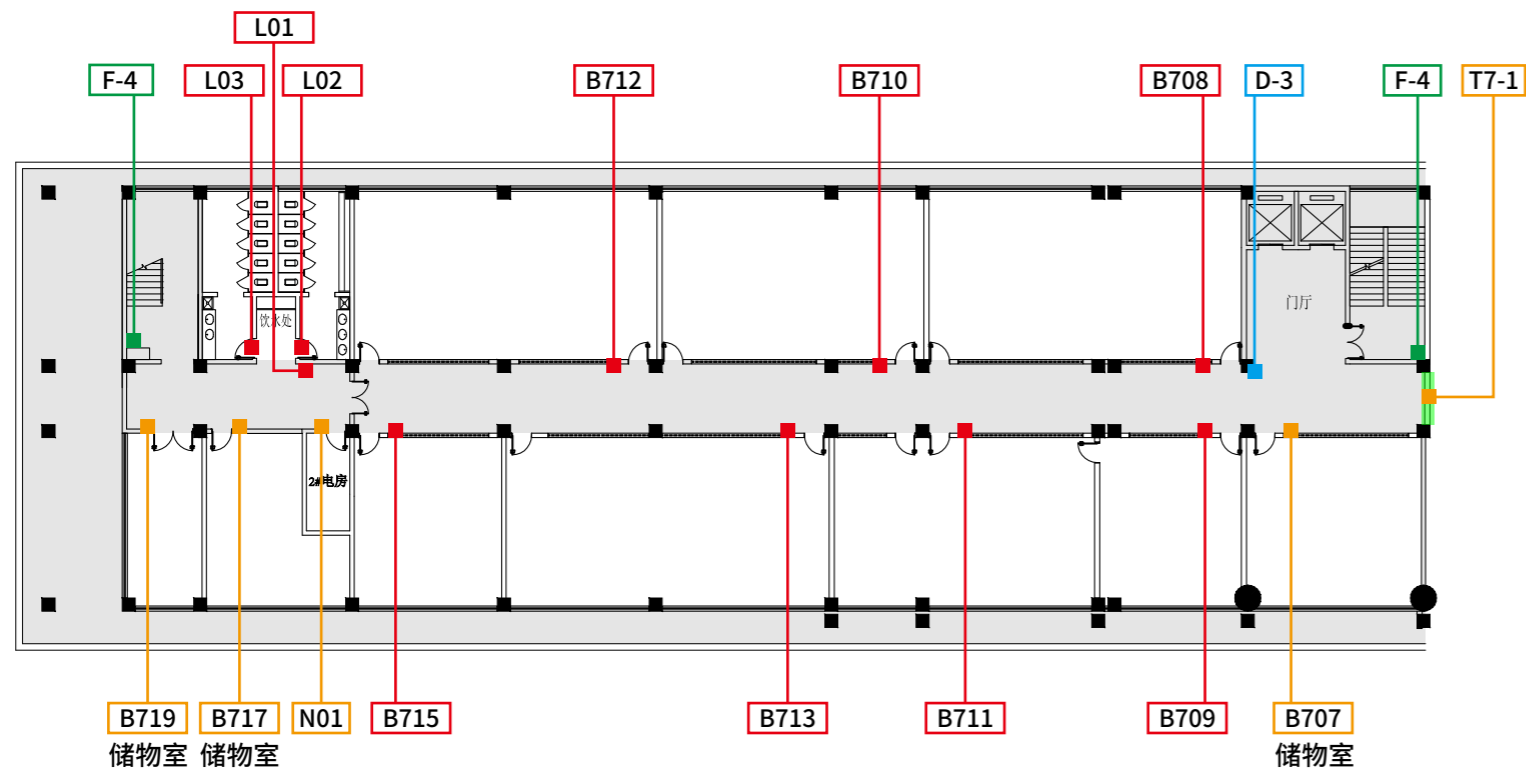

指引标识

其他标识

玻璃贴

- |            |            |         |
|------------|------------|---------|
| L01 卫生间    | T 玻璃贴      | F- 楼层号  |
| L02 男卫生间   | A503 档案室   | C- 楼层索引 |
| L03 女卫生间   | A403 储物室   | D- 楼层指引 |
| L04 无障碍卫生间 | N01 强电     |         |
| A-1 形象墙    | N02 弱电     |         |
| A-1a 形象墙   | N03 空调房    |         |
| A401 房号牌   | N04 风机柜控制室 |         |

玻璃贴

- L01 卫生间
- L02 男卫生间
- L03 女卫生间
- L04 无障碍卫生间
- A-1 形象墙
- A-1a 形象墙
- A401 房号牌
- T 玻璃贴
- A503 档案室
- A403 储物室
- N01 强电
- N02 弱电
- N03 空调房
- N04 风机柜控制室
- F- 楼层号
- C- 楼层索引
- D- 楼层指引

功能标识

楼层标识

指引标识

其他标识

玻璃贴

- L01 卫生间
- L02 男卫生间
- L03 女卫生间
- L04 无障碍卫生间
- A-1 形象墙
- A-1a 形象墙
- A401 房号牌
- T 玻璃贴
- A503 档案室
- A403 储物室
- N01 强电
- N02 弱电
- N03 空调房
- N04 风机柜控制室
- F- 楼层号
- C- 楼层索引
- D- 楼层指引

项目:广州美术学院视觉艺术设计学院导示系统

类别:点位图

楼层:B7层

备注:

功能标识

楼层标识

指引标识

其他标识

玻璃贴

- L01 卫生间
- L02 男卫生间
- L03 女卫生间
- L04 无障碍卫生间
- A-1 形象墙
- A-1a 形象墙
- A401 房号牌
- T 玻璃贴
- A503 档案室
- A403 储物室
- N01 强电
- N02 弱电
- N03 空调房
- N04 风机柜控制室
- F- 楼层号
- C- 楼层索引
- D- 楼层指引

**三度禮賢設計顧問[深圳] 3LBrand Design and Consulting**