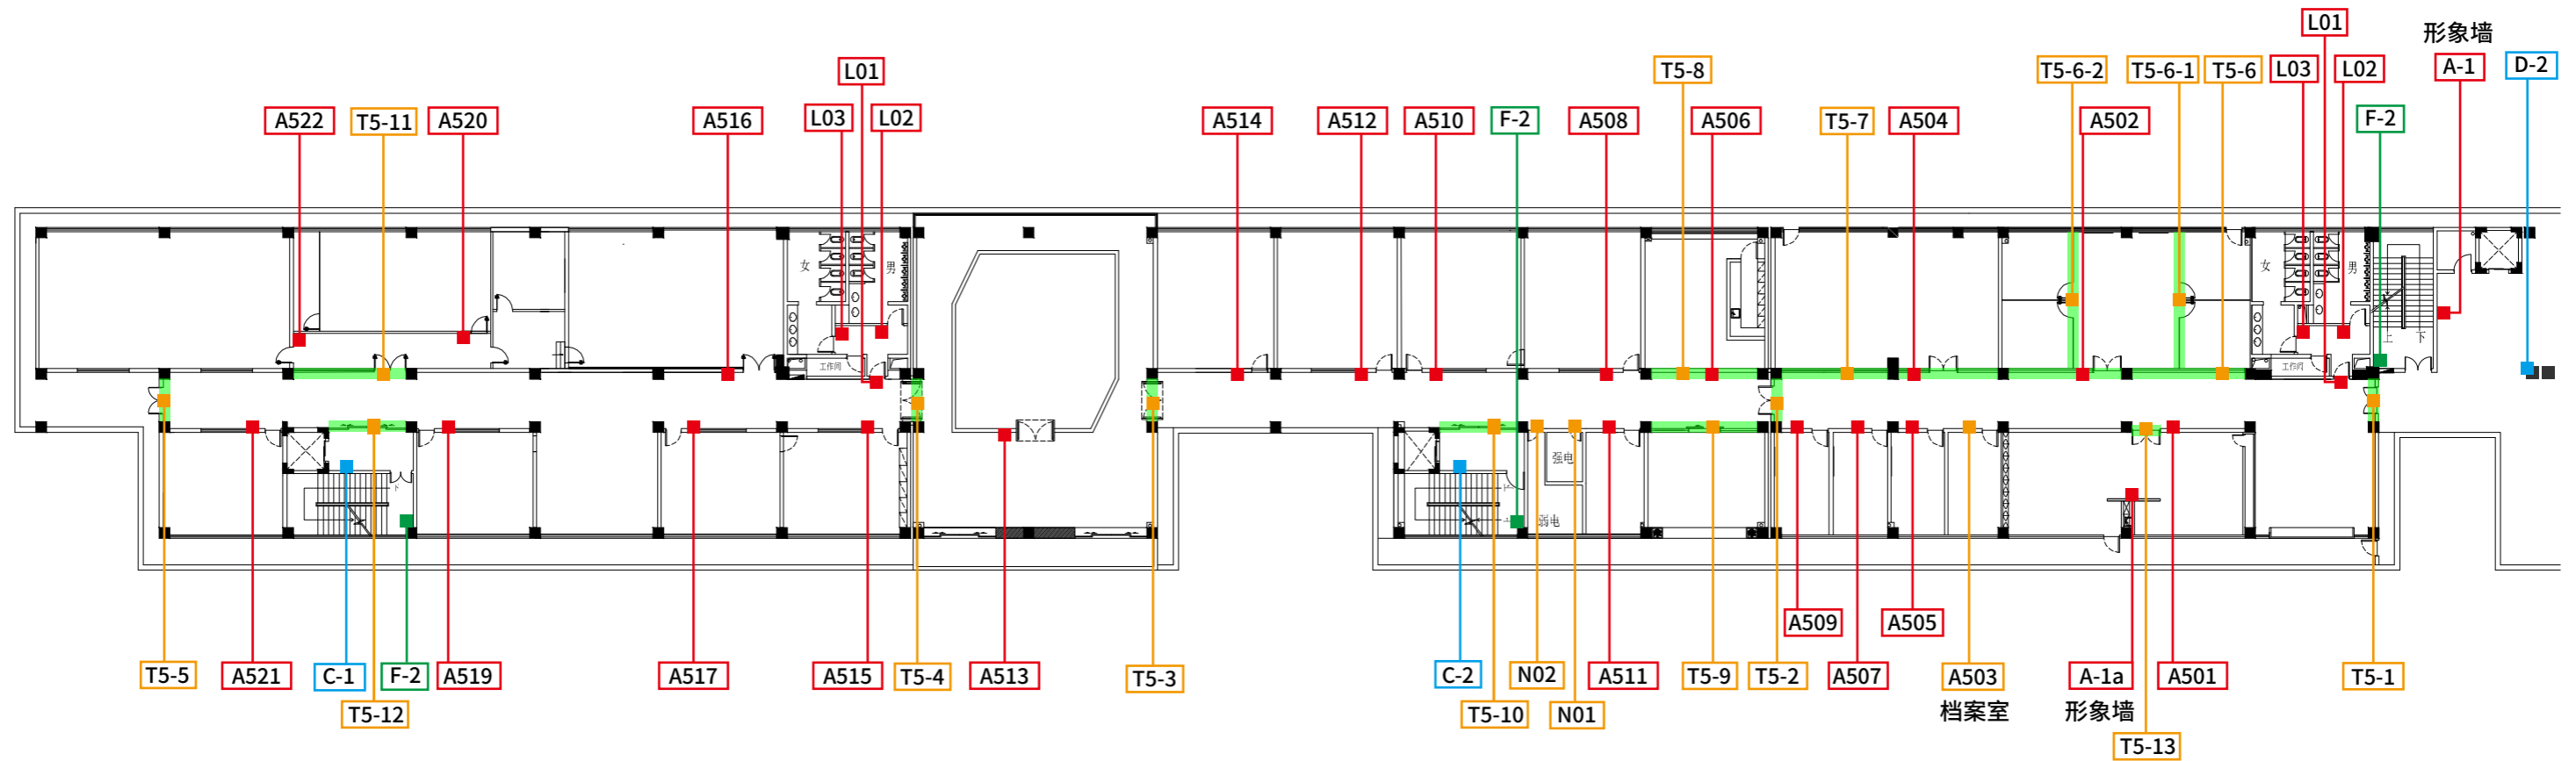

指引标识

其他标识

玻璃贴

- |            |            |         |
|------------|------------|---------|
| L01 卫生间    | T 玻璃贴      | F- 楼层号  |
| L02 男卫生间   | A503 档案室   | C- 楼层索引 |
| L03 女卫生间   | A403 储物室   | D- 楼层指引 |
| L04 无障碍卫生间 | N01 强电     |         |
| A-1 形象墙    | N02 弱电     |         |
| A-1a 形象墙   | N03 空调房    |         |
| A401 房号牌   | N04 风机柜控制室 |         |

项目:广州美术学院视觉艺术设计学院导示系统

类别:点位图

楼层:A5层

备注:

功能标识

楼层标识

指引标识

其他标识

玻璃贴

- L01 卫生间
- L02 男卫生间
- L03 女卫生间
- L04 无障碍卫生间
- A-1 形象墙
- A-1a 形象墙
- A401 房号牌
- T 玻璃贴
- A503 档案室
- A403 储物室
- N01 强电
- N02 弱电
- N03 空调房
- N04 风机柜控制室
- F- 楼层号
- C- 楼层索引
- D- 楼层指引

功能标识

楼层标识

指引标识

其他标识

玻璃贴

- L01 卫生间
- L02 男卫生间
- L03 女卫生间
- L04 无障碍卫生间
- A-1 形象墙
- A-1a 形象墙
- A401 房号牌
- T 玻璃贴
- A503 档案室
- A403 储物室
- N01 强电
- N02 弱电
- N03 空调房
- N04 风机柜控制室
- F- 楼层号
- C- 楼层索引
- D- 楼层指引

项目:广州美术学院视觉艺术设计学院导示系统

类别:点位图

楼层:B7层

备注:

功能标识

楼层标识

指引标识

其他标识