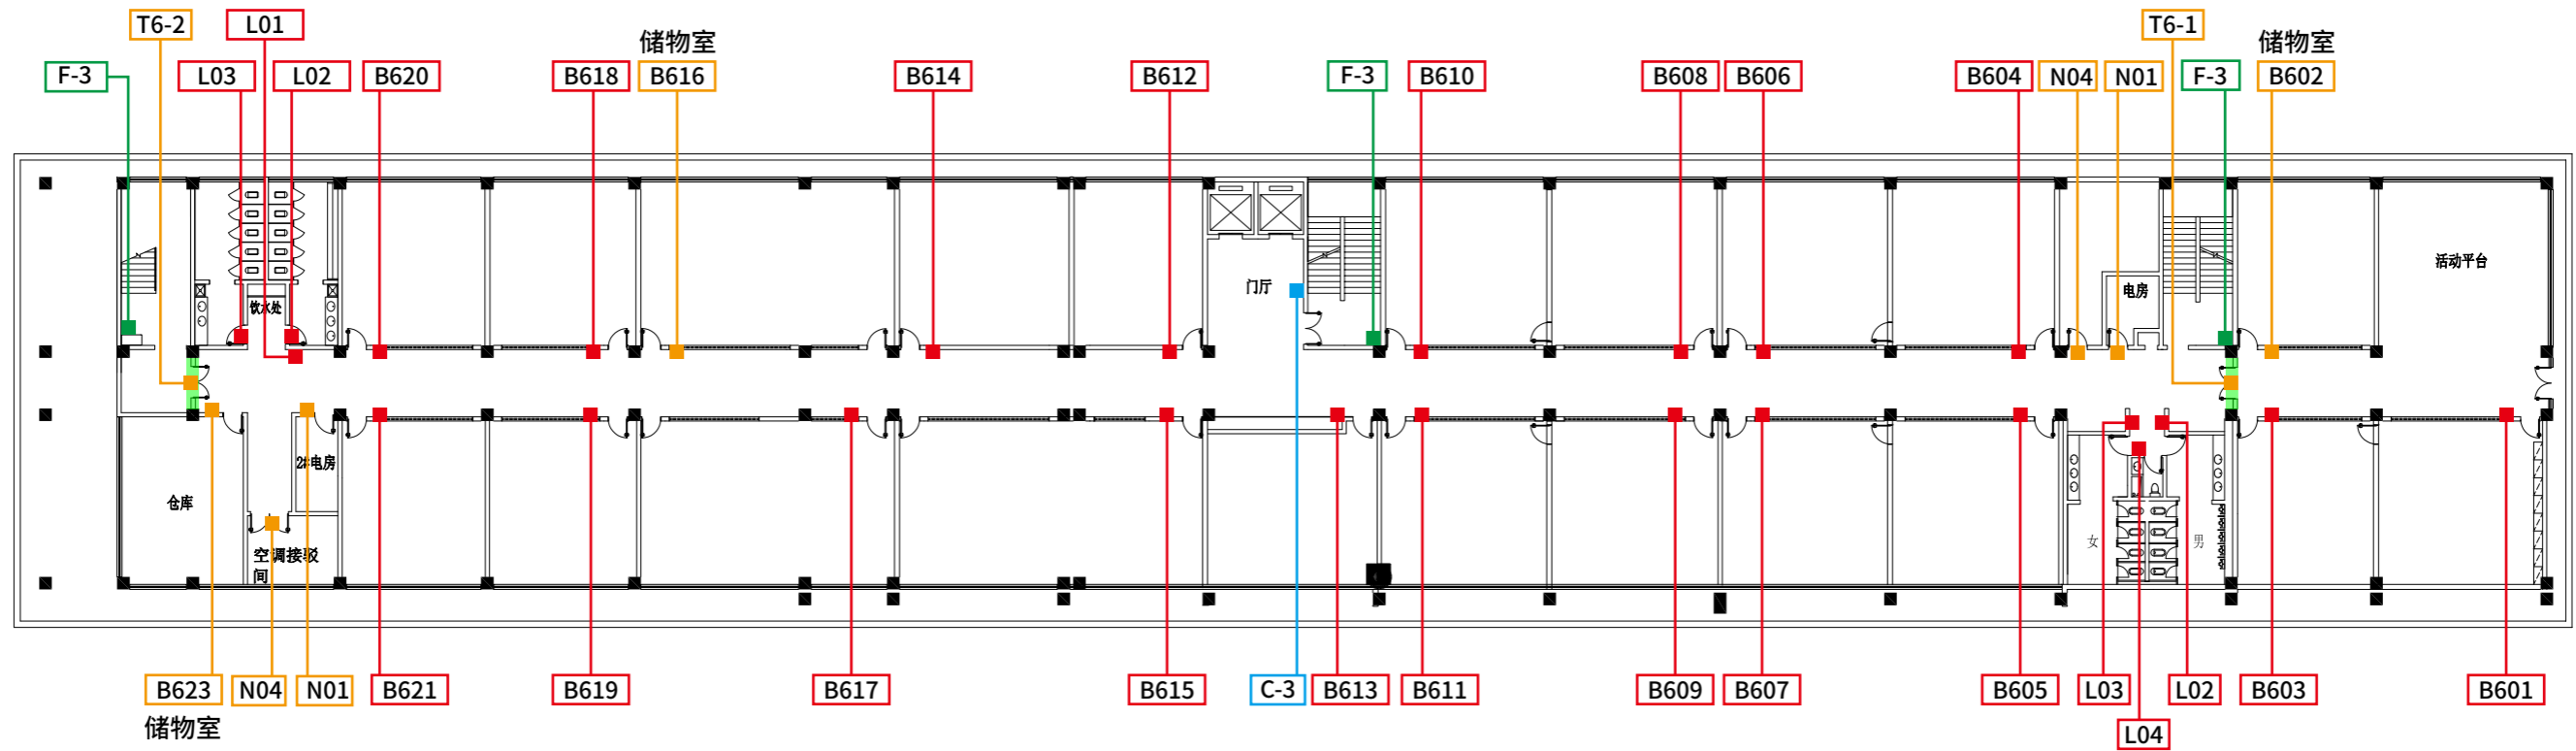

指引标识

其他标识

玻璃贴

- |            |            |         |
|------------|------------|---------|
| L01 卫生间    | T 玻璃贴      | F- 楼层号  |
| L02 男卫生间   | A503 档案室   | C- 楼层索引 |
| L03 女卫生间   | A403 储物室   | D- 楼层指引 |
| L04 无障碍卫生间 | N01 强电     |         |
| A-1 形象墙    | N02 弱电     |         |
| A-1a 形象墙   | N03 空调房    |         |
| A401 房号牌   | N04 风机柜控制室 |         |

项目:广州美术学院视觉艺术设计学院导示系统

类别:点位图

楼层:A5层

备注:

功能标识

楼层标识

指引标识

其他标识

玻璃贴

- L01 卫生间
- L02 男卫生间
- L03 女卫生间
- L04 无障碍卫生间
- A-1 形象墙
- A-1a 形象墙
- A401 房号牌
- T 玻璃贴
- A503 档案室
- A403 储物室
- N01 强电
- N02 弱电
- N03 空调房
- N04 风机柜控制室
- F- 楼层号
- C- 楼层索引
- D- 楼层指引

功能标识

楼层标识

指引标识

其他标识

玻璃贴

- L01 卫生间
- L02 男卫生间
- L03 女卫生间
- L04 无障碍卫生间
- A-1 形象墙
- A-1a 形象墙
- A401 房号牌
- T 玻璃贴
- A503 档案室
- A403 储物室
- N01 强电
- N02 弱电
- N03 空调房
- N04 风机柜控制室
- F- 楼层号
- C- 楼层索引
- D- 楼层指引

项目:广州美术学院视觉艺术设计学院导示系统

类别:点位图

楼层:B7层

备注:

功能标识

楼层标识

指引标识

其他标识