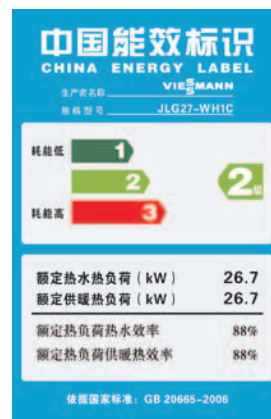

# TopInfo

带给您超值性价比的体验  
**VITOPEND 100-W** 燃气壁挂炉

**HONGTA** 红塔  
Heating Solutions 地暖

您需要一个现代化的燃气壁挂炉吗？需要一个高舒适性的、高质量的燃气取暖或者生活热水产品来满足家庭需要吗？那么您现在看到的的就是最适合的壁挂炉了：菲斯曼公司研发生产的 Vitopend 100-W (WH1C)。其紧凑的结构也大大节省了您宝贵的空间和面积，您可以方便的放置在家中任何地方，如柜橱和壁龛上，阳台或者在厨房、浴室。它像菲斯曼公司其它所有产品一样，在质量、效率等方面都满足了最高的要求。除此以外，使用操作人性化和安装简便的特点都将其品质提高到了一个新的高度。

菲斯曼壁挂炉荣获2009年中国采暖行业十佳

菲斯曼燃气壁挂炉 Vitopend 100-W (WH1C) 达到中国能效标识二级 (此标识为此型号 24 kW 两用式燃气壁挂炉)