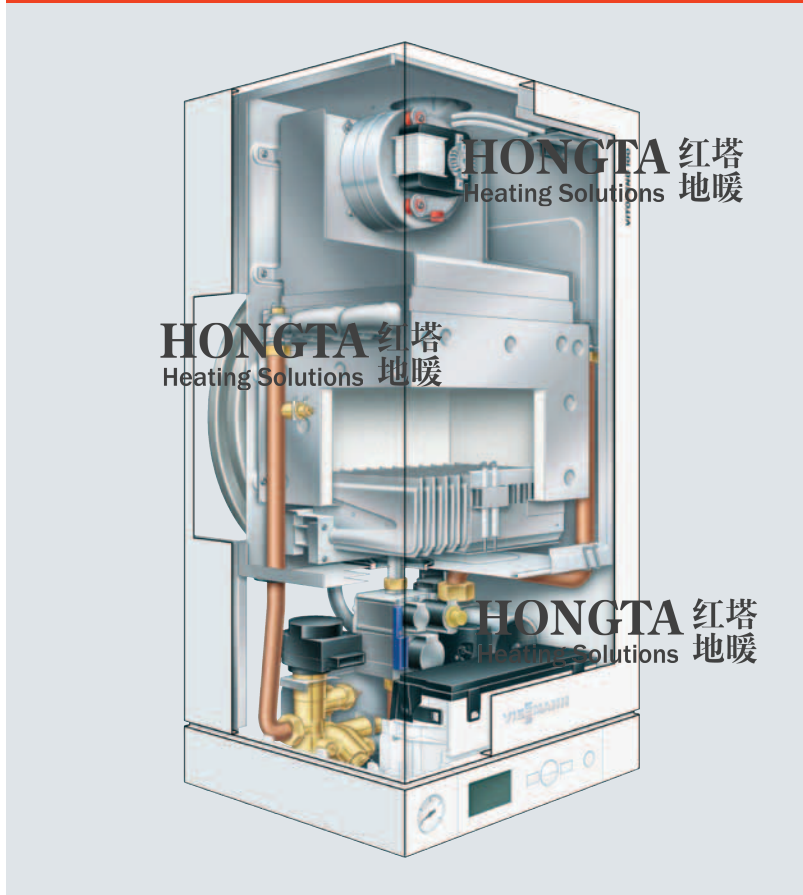

# TopInfo

带给您超值性价比的体验  
**VITOPEND 100-W** 燃气壁挂炉

**HONGTA** 红塔  
Heating Solutions 地暖

您需要一个现代化的燃气壁挂炉吗？需要一个高舒适性的、高质量的燃气取暖或者生活热水产品来满足家庭需要吗？那么您现在看到的的就是最适合的壁挂炉了：菲斯曼公司研发生产的 Vitopend 100-W (WH1C)。其紧凑的结构也大大节省了您宝贵的空间和面积，您可以方便的放置在家中任何地方，如柜橱和壁龛上，阳台或者在厨房、浴室。它像菲斯曼公司其它所有产品一样，在质量、效率等方面都满足了最高的要求。除此以外，使用操作人性化和安装简便的特点都将其品质提高到了一个新的高度。

菲斯曼壁挂炉荣获2009年中国采暖行业十佳

菲斯曼燃气壁挂炉 Vitopend 100-W (WH1C) 达到中国能效标识二级 (此标识为此型号 24 kW 两用式燃气壁挂炉)

# Vitopend 100-W (WH1C) 燃气壁挂炉

**VIESSMANN**  
德国菲斯曼供热技术

Vitopend 100-W (WH1C) 样机

新型控制器显示界面简洁明了，操作便利

可组合安装外接换热水箱

Vitotrol 100 温度遥控器

## 安置方便，节省空间

结构紧凑的 Vitopend 100-W (WH1C) 可以任意安置在家中任何地方，如厨房、卫生间、阳台、壁龛或其它角落。由于节省了侧面的维修空间，所以无论是初次安装还是进行更换，Vitopend 100-W (WH1C) 均可由专业安装公司进行快速安装并马上投入使用。