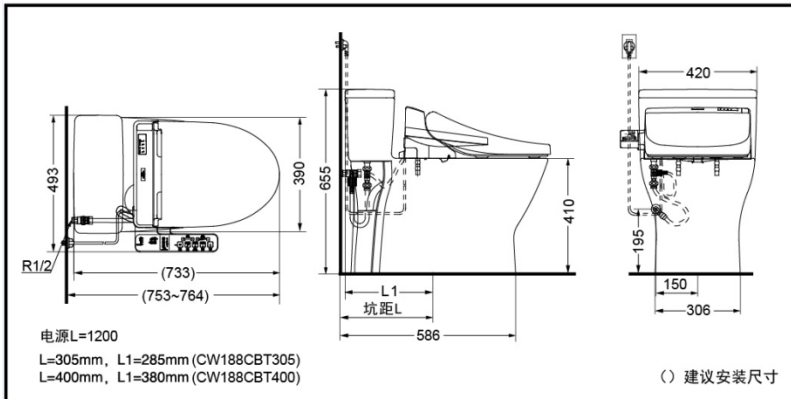

CES6631A

卫洗丽 智洁 超级节水 超漩冲洗

CES6631A 智能电子坐便器

*TOTO公司保留对其产品规格和尺寸更改的权利。届时，恕不另行通知

产品特点

- 卫洗丽的电源、进水管隐藏式设计；美观、简洁。
- 电脑控制的保暖便圈，冬天如厕也能倍感温暖，温度更可自由调节。
- 分开水路设计的喷头，分别清洗臀部及女性下身，更安全、卫生。
- 便前喷雾功能，产品感应到人入座后，对便器表面喷水雾，使便器表面湿润，防止污垢附着。
- 臀部清洗，每次方便后卫洗丽喷嘴喷出的水流将代替传统的手纸，提供更卫生、更健康的“水洗”服务。独特的螺旋按摩式出水，带给您更舒适的水洗享受。
- 暖风干燥，水洗后卫洗丽可以吹出舒适的暖风，令水洗后的臀部干燥爽快。
- 除臭功能，有效消除卫生间内的异味。
- 卫洗丽的便圈底部及喷嘴部采用了防污效果良好的洁净树脂，污渍难于黏附，清扫更方便。
- 采用3D超漩冲洗，轻松达到强劲、干净、安静的冲洗效果。
- 采用智洁技术，超越纳米尺度的超平滑表面，不给污垢以容纳的空隙，污垢难以黏附，清洁更为轻松不必使用过多的水和清洁剂。
- 配备智能遥控器，方便随时操作。

产品规格

- 产品尺寸：733*493*655mm
 名义用水量：3.8L
 水效等级：1级
 冲水方式：3D超漩
 坑距：305/400mm
 排水方式：下排水
 进水要求：
 0.05MPa(动压)~ 0.75MPa(静压)
 电源：220V(50Hz)
 功率：275W
 操作方式：控制面板