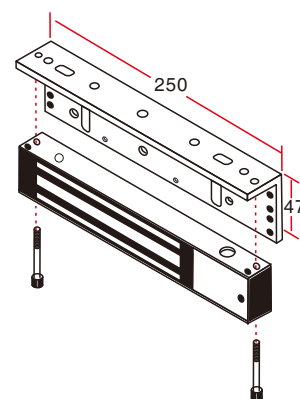

# 内开式门专用ZL型支架

## 示意图及安装步骤

- 当内开式的门，将锁体装在门内面时，则需要加装ZL型辅助支架。
- 先将锁体的吊装条拆卸下来。
- 将ZL支架中的L架固定在门框上，用内六角螺丝将锁体固定在L支架上。
- 组装ZL支架中的Z部分，固定在门扇上。
- 将吸板固定在Z架上。

搭配ZL型辅助架安装在向内开式门