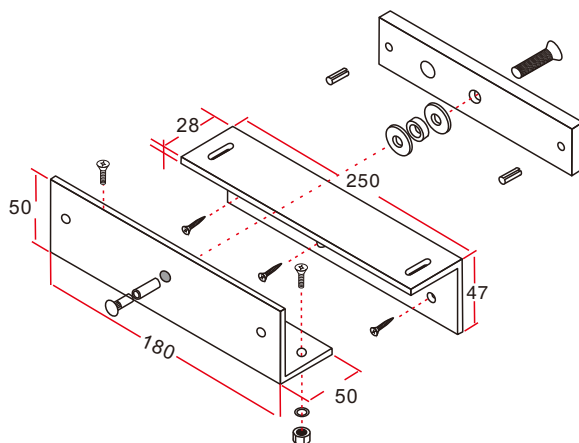

# 内开式门专用ZL型支架

## 技术参数

型号	支架尺寸(单位:mm)	适用门型	适用磁力锁型号	重量
MBK-70Z	70长x38宽x38高	内开式木门 金属门,窄框门	YM-60, YM-70, YM-70-S	0.16kg
MBK-180ZL	170长x40宽x29高	内开式木门 金属门,窄框门	YM-180, YM-180D	0.38kg
MBK-180ZL-S	182长x40宽x29高	内开式木门 金属门,窄框门	YM-180-S, YM-180D-S	0.38kg
MBK-280ZL	250长x47宽x28高	内开式木门 金属门,窄框门	YM-280, YM-280(LED), YM-280T(LED) YM-280D, YM-280D(LED), YM-280TD(LED)	0.72kg
MBK-350ZL	285长x54宽x31高	内开式木门 金属门,窄框门	YM-350, YM-350(LED), YM-350T(LED) YM-350BZ, YM-350D, YM-350D(LED) YM-350TD(LED), YM-350DBZ	0.81kg
MBK-350ZL-W	227长x54宽x31高	内开式木门 金属门,窄框门	YM-350W, YM-350W-S	0.81kg
MBK-500ZL	265长x72宽x45高	内开式木门 金属门,窄框门	YM-500, YM-500(LED), YM-500T(LED) YM-500BZ, YM-500D, YM-500D(LED) YM-500TD(LED), YM-500DBZ	1.34kg
MBK-500ZL-W	220长x72宽x45高	内开式木门 金属门,窄框门	YM-500W, YM-500W-S	1.34kg
MBK-750ZL	280长x80宽x51高	内开式木门 金属门,窄框门	YM-750, YM-750(LED), YM-750T(LED) YM-750D, YM-750D(LED), YM-750TD(LED)	1.50kg

## 示意图及安装步骤

- 当内开式的门，将锁体装在门内面时，则需要加装ZL型辅助支架。
- 先将锁体的吊装条拆卸下来。
- 将ZL支架中的L架固定在门框上，用内六角螺丝将锁体固定在L支架上。
- 组装ZL支架中的Z部分，固定在门扇上。
- 将吸板固定在Z架上。

搭配ZL型辅助架安装在向内开式门