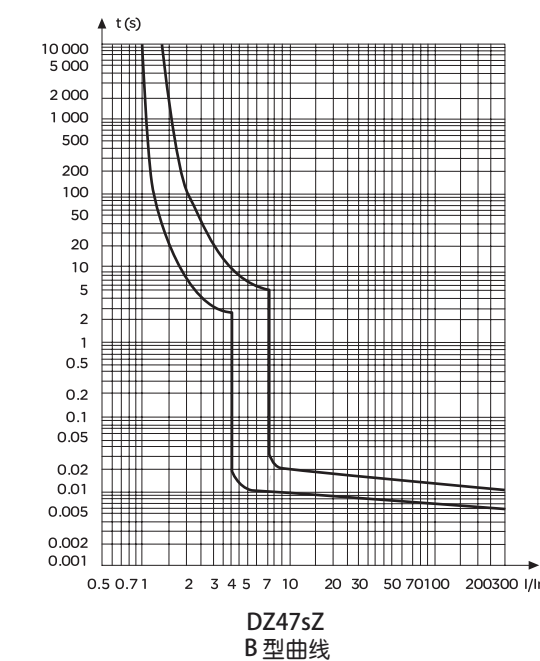

安装尺寸

产品优势

脱扣曲线

▼B型曲线: (4.4-6.6) I_n

▼C型曲线: (6.8-10.2) I_n