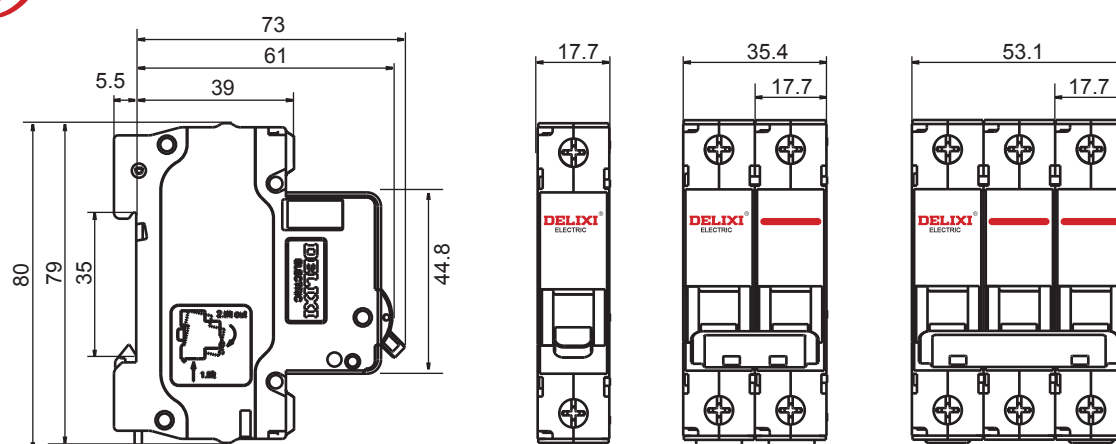

环境

使用温度: -25℃~60℃

接线

隧道式接线端子

接线端子面积: 1~32A, 适用于25mm²及以下导线
40~63A, 适用于35mm²及以下导线

产品选型

DZ47sZ 直流小型断路器

产品名称	分断能力	极数	脱扣类型	额定电流
DZ47sZ	默认	2	C	20
	默认: 分断6KA 1P: 250v 2P/3P: 500v	1: 1P 2: 2P 3: 3P	B: B型 C: C型	1: 1A 2: 2A 3: 3A ... 63: 63A

安装尺寸

产品优势

脱扣曲线

▼B型曲线: (4.4-6.6) I_n

▼C型曲线: (6.8-10.2) I_n