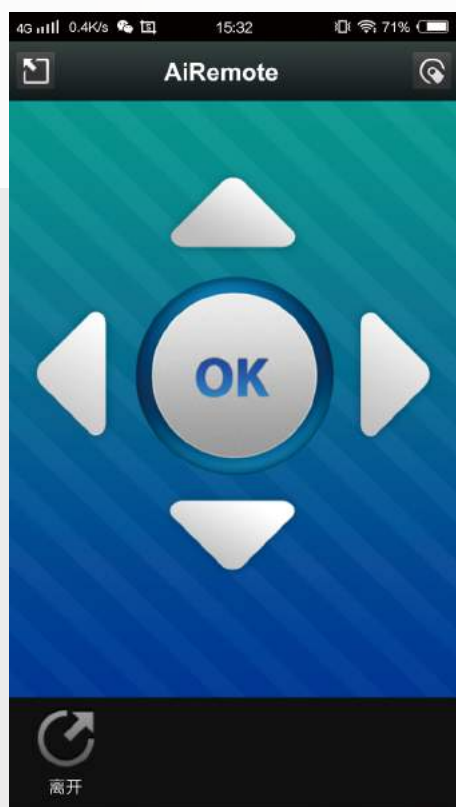

频, AS3204T也能很流畅地播放。此外它对于不同编码格式, 包括AVC、WMV以及H.265在内的高清视频文件都能很好地兼容, 它们都可以很顺利流畅地播放出来。

华芸还提供了不少针对iOS和Android智能移动设备的App, 包括AiData、AiMaster、AiRemote、AiVideos等, 能够满足综合管理、数据管理、遥控、视频播放、下载等常用需要。我着重体验了AiRemote和AiVideos。AiRemote是一个虚拟遥控器, 可以直接通过手机、平板来对ASUSTOR Portal进行操作。虽然是虚拟按键, 但AiRemote增加了点击后的反馈, 所以操作手感并不比实体遥控器差。而且它的优点是在任何角度使用, 如果是使用红外遥控器操作时则必须在NAS的正面才能接收到信号, 反而有所局限。此外, AiRemote还能在五维按键和触控板模式之间切换, 同时当用户进入KODI后, 它还会多出播放控

制和键盘两个子选项, 方便用户操作。对于大多数用户来说, 我觉得AiRemote足够好用, 可以节约下选配遥控器的钱了。AiVideos可以让手机、平板等移动设备无线播放AS3204T中存储的视频。值得一提的是AS3204T所采用的处理器支持Hyper-Transcoding技术, 能够对视频文件进行实时转码, 将其变成适合手机的分辨率及编码格式, 非常方便。除了在移动端安装AiVideos, 要使用这个功能还需在ADM中安装LooksGood。从官方资料可知其最高支持1080p的实时转码, 另外由于我使用的是Android手机, 所以其支持的原始视频扩展名取决于手机本身, 建议安装MX Player。我实际测试了一下, 在Android手机上用AiVideos播放AS3204T中存储的1080p、720p视频, 通过转码后的视频能够很流畅地在手机上播放, 刚打开会稍微慢点, 播放过程中并没有出现缓冲的情况, 使用体验不错。

写在最后

一番体验下来, 华芸AS3204T带给我了不错的使用感受。在数据存储、分享等NAS基本的功能方面, AS3204T能充分发挥硬盘本身的性能, 同时依托处理器本身的硬件加密技术, 保证了数据加密传输状态下的传输速度。ADM系统的操作比较人性化, 即便是初次接触也能很容易上手。App Central中可扩展的功能相当丰富, 同时搭配PC端和智能移动系统端的应用, 能让用户随时随地, 通过不同设备处理、分享AS3204T中存储的数据。所以对于NAS的表现有着较高要求的专业用户, AS3204T能满足他们的需求。同时, 依托其不俗的整体硬件性能, AS3204T还能直接与电视机连接并播放4K视频, 加上其本身的存储功能以及丰富的多媒体娱乐应用, AS3204T作为家庭中的多媒体娱乐数据中心同样会是一个理想的选择。MC

■ AiRemote的操作体验不错, 对于大多数用户来说可以不用选配实体遥控器, 就靠它来操作。