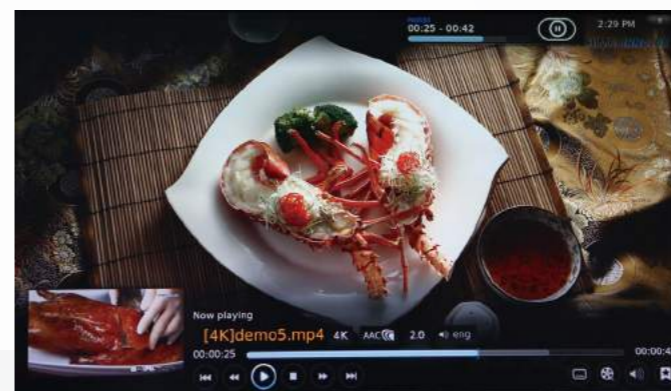

AS3204T通过KODI播放4K视频，流畅度很棒。