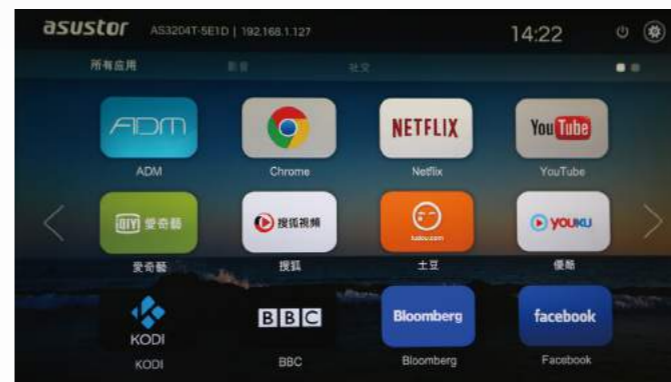

在提供丰富的功能及可扩展性之外，ADM系统带给我的体验总体上是不错的。它的分类清晰，点选后相应界面弹出的速度较快，操作的流畅度让人满意。不过在细节方面还有提升空间，比如进入各种功能的二级界面后，里面的文字有些偏小，我觉得在文字的字体选择和大小方面，华芸还能进一步优化一下，让ADM系统的视觉效果更棒。

多媒体体验: 好玩、好用

在很好地提供常规NAS在数据存储

方面的功能之外，AS3204T还在多媒体应用方面有着自己的特点。由于采用了Intel四核心的 Celeron处理器，其能够支持2016p 4K视频文件的播放。我通过AS3204T的HDMI接口连接到评测室的大屏显示器上，模拟了家庭用户的使用环境，体验了一把AS3204T在多媒体应用下的表现。在这样的应用环境下，得首先给AS3204T安装上ASUSTOR Portal与KODI这两个应用，前者是专用于电视机上的平台，后者则是影音播放器。需要注意的是，在App Central中找到这两个App后一般没办法直接安装，系统会提示你安装它们之前必须先安装哪些App，所以得先根据这份名单通过App Central中的搜索栏找到相应App并安装。

将AS3204T通过HDMI接口连接到电视机上，只要安装好ASUSTOR Portal，系统会自动识别并显示ASUSTOR Portal的主界面。界面风格和我们使用的电视盒子类似，图形化的显

示，以大方块图标为主。桌面上显示了已安装的App，可以看到用户在ASUSTOR Portal中不光能通过KODI播放视频，还能通过Chrome浏览网页。此外，URL-Pack-CN和URL-Pack-Social也是我觉得必须要安装的，前者可以在桌面上添加爱奇艺、搜狐视频、土豆、优酷等国内常用视频网站的快捷图标，后者则能让用户在电视机上也能使用微信、腾讯微博等社交应用。另外，如果家中安装有监控摄像头，还可以通过Surveillance Center，将自家网络上的摄像头都添加进监控中心，而ASUSTOR Portal则会自动把应用程序放到主界面上，只要开启电视机，就能监控居家环境，保障安全。

在实际体验中，如果你要经常电视机上通过Chrome浏览网页，那么强烈建议额外搭配一套键盘鼠标，光靠遥控器上网冲浪并不现实。同样的情况还适用于在爱奇艺、土豆等视频网站上看视频，AS3204T提供的仅是网站的链接，

点击图标后会通过浏览器打开网站，而并非这些网站的App，所以只适合键盘鼠标操作。真正适合遥控器操作的还是

KODI，不论是播放视频、音频，还是浏览图片，KODI的操作逻辑都是针对遥控器设计的。此外，我还用多段4K、1080p

视频实际检验了一下AS3204T的视频播放能力，结果让人满意。即便是分辨率为3840×2160，码率达到50Mbps的4K视

ASUSTOR Portal的主界面以大图标为主，各种功能清晰明了。